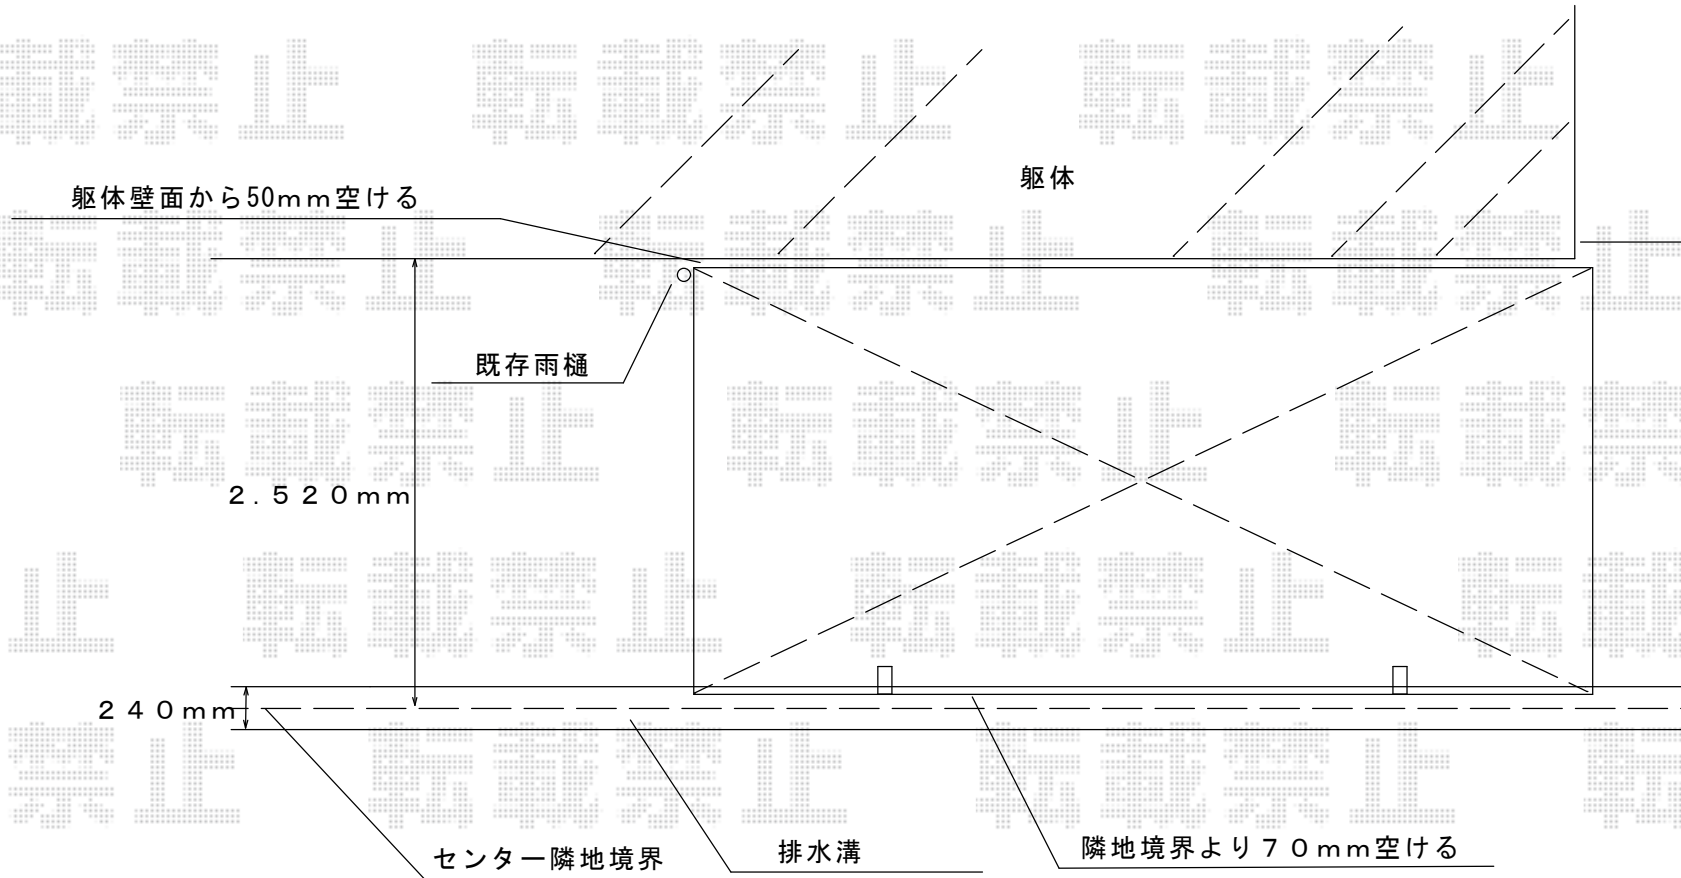

プレシオSPORT 片流れ 積雪～20cm対応

Value Select プレシオSPORT 片流れ 積雪～20cm対応
幅=2,400mm
奥行=5,052mm
色：ノーブルステン
屋根材：ポリカーボネート（スカイブルー）
柱仕様：ハイルフ柱仕様（有効高 約2,250mm）

現場状況や作図制限により概略図の内容と多少の違いが生じることがございます。
施工時は、現場優先とさせて頂きたく思いますので、お立会い頂き、
最終のご指示のほど、何卒、宜しくお願い致します。