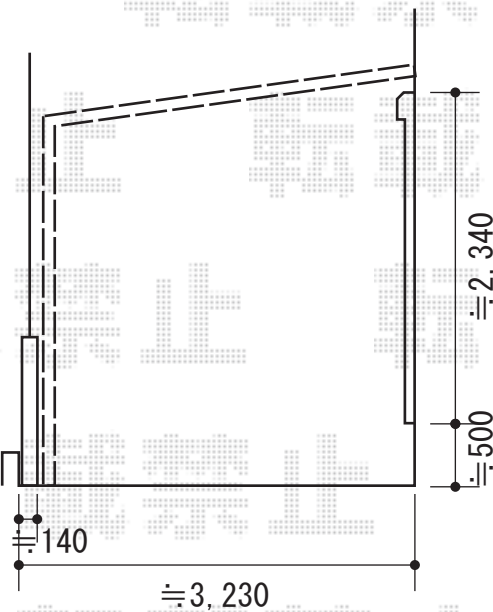

エフルージュベーカー 積雪～20cm対応

YKK AP エフルージュベーカー 積雪～20cm対応

幅=5,052mm

奥行=3,034mm

色：プラチナステン

屋根材：ポリカーボネート（トーマイマット/すりガラス調）

柱仕様：ハイルーフ柱仕様（有効高 約2,857mm）

現場状況や作図制限により概略図の内容と多少の違いが生じることがございます。  
 施工時は、現場優先とさせて頂きたく思いますので、お立会い頂き、  
 最終のご指示のほど、何卒、宜しくお願い致します。