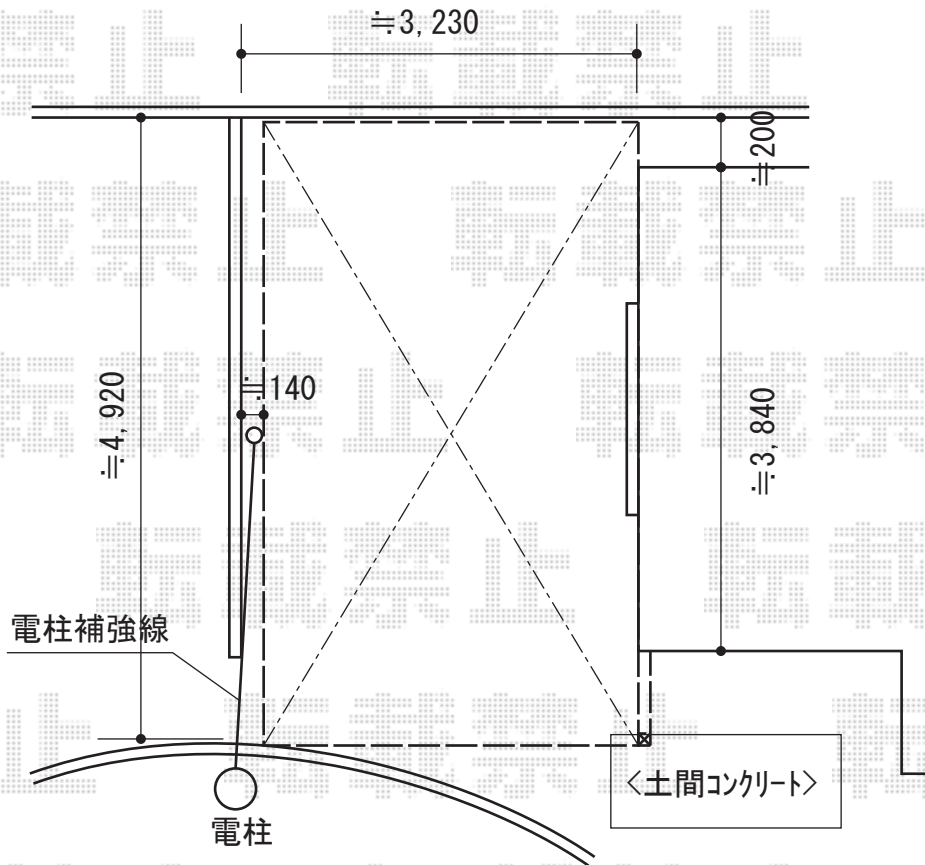

エフルージュベーカー 積雪～20cm対応

YKK AP エフルージュベーカー 積雪～20cm対応

幅=5,052mm

奥行=3,034mm

色：プラチナステン

屋根材：ポリカーボネート（トーマイマット/すりガラス調）

柱仕様：ハイルーフ柱仕様（有効高 約2,857mm）

現場状況や作図制限により概略図の内容と多少の違いが生じることがございます。  
 施工時は、現場優先とさせて頂きたく思いますので、お立会い頂き、  
 最終のご指示のほど、何卒、宜しくお願い致します。