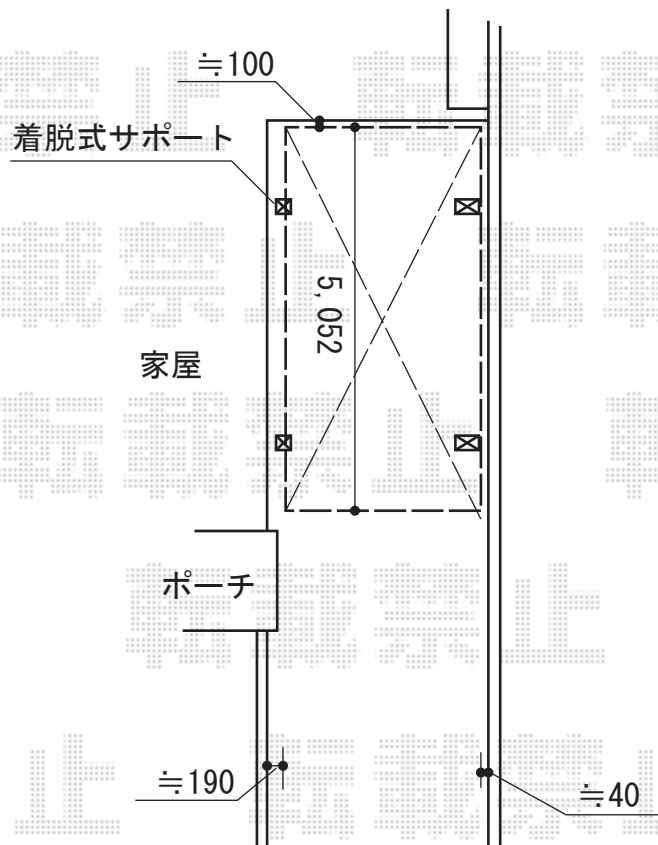

レイナキャップポート 積雪～20cm対応

YKK AP レイナキャップポート 積雪～20cm対応

幅=2,702mm

奥行=5,052mm

色：プラチナステン

屋根材：熱線遮断ポリカーボネート(トーマイマツト)

柱仕様：ハイルーフ柱仕様(有効高 約2,355mm)

YKK AP レイナキャップポート サイドパネル

奥行サイズ：長さ51用

高さ=1,673mm

色：プラチナステン

パネル材：熱線遮断ポリカーボネート(トーマイマツト)

YKK AP 着脱式サポート

色：プラチナステン

数量：2本入り

現場状況や作図制限により概略図の内容と多少の違いが生じることがございます。  
 施工時は、現場優先とさせて頂きたく思いますので、お立会い頂き、  
 最終のご指示のほど、何卒、宜しくお願い致します。