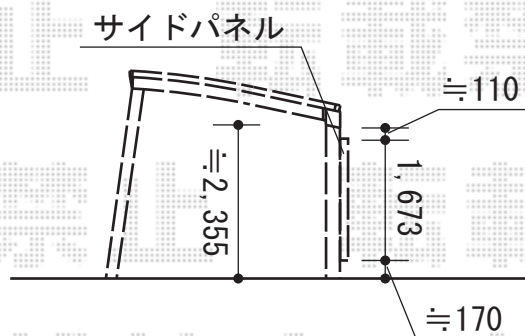

レイナキャップポート 積雪～20cm対応

YKK AP レイナキャップポート 積雪～20cm対応

幅=2,702mm

奥行=5,052mm

色：プラチナステン

屋根材：熱線遮断ポリカーボネート(トーマイマツト)

柱仕様：ハイルーフ柱仕様(有効高 約2,355mm)

YKK AP レイナキャップポート サイドパネル

奥行サイズ：長さ51用

高さ=1,673mm

色：プラチナステン

パネル材：熱線遮断ポリカーボネート(トーマイマツト)

YKK AP 着脱式サポート

色：プラチナステン

数量：2本入り

現場状況や作図制限により概略図の内容と多少の違いが生じることがございます。  
 施工時は、現場優先とさせて頂きたく思いますので、お立会い頂き、  
 最終のご指示のほど、何卒、宜しくお願い致します。