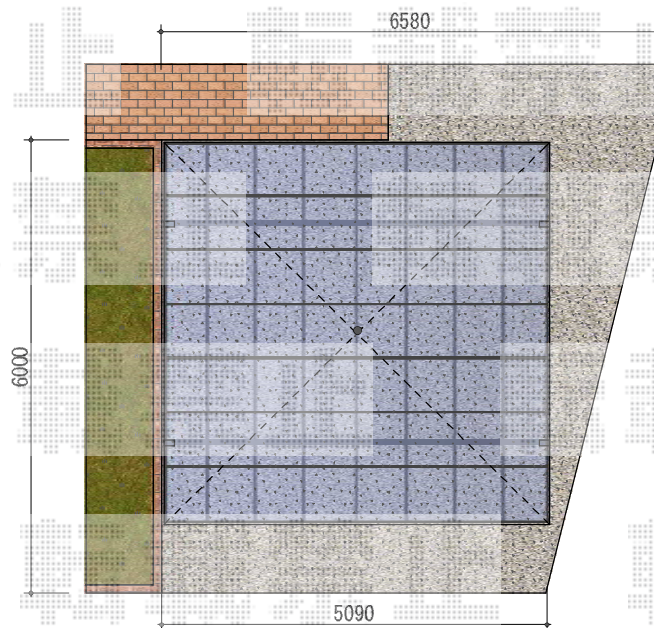

プレシオサポート ワイド 積雪～20cm対応

Value Select プレシオサポート ワイド
積雪～20cm対応
幅=5,392mm
奥行=5,052mm
色：ノーブルステン
屋根材：熱線遮断ポリカーボネート
（スカイブルーマット調）
柱仕様：ハイルーフ柱仕様（有効高 約2,250mm）

現場状況や作図制限により概略図の内容と多少の違いが生じることがございます。
施工時は、現場優先とさせて頂きたく思いますので、お立会い頂き、
最終のご指示のほど、何卒、宜しくお願い致します。