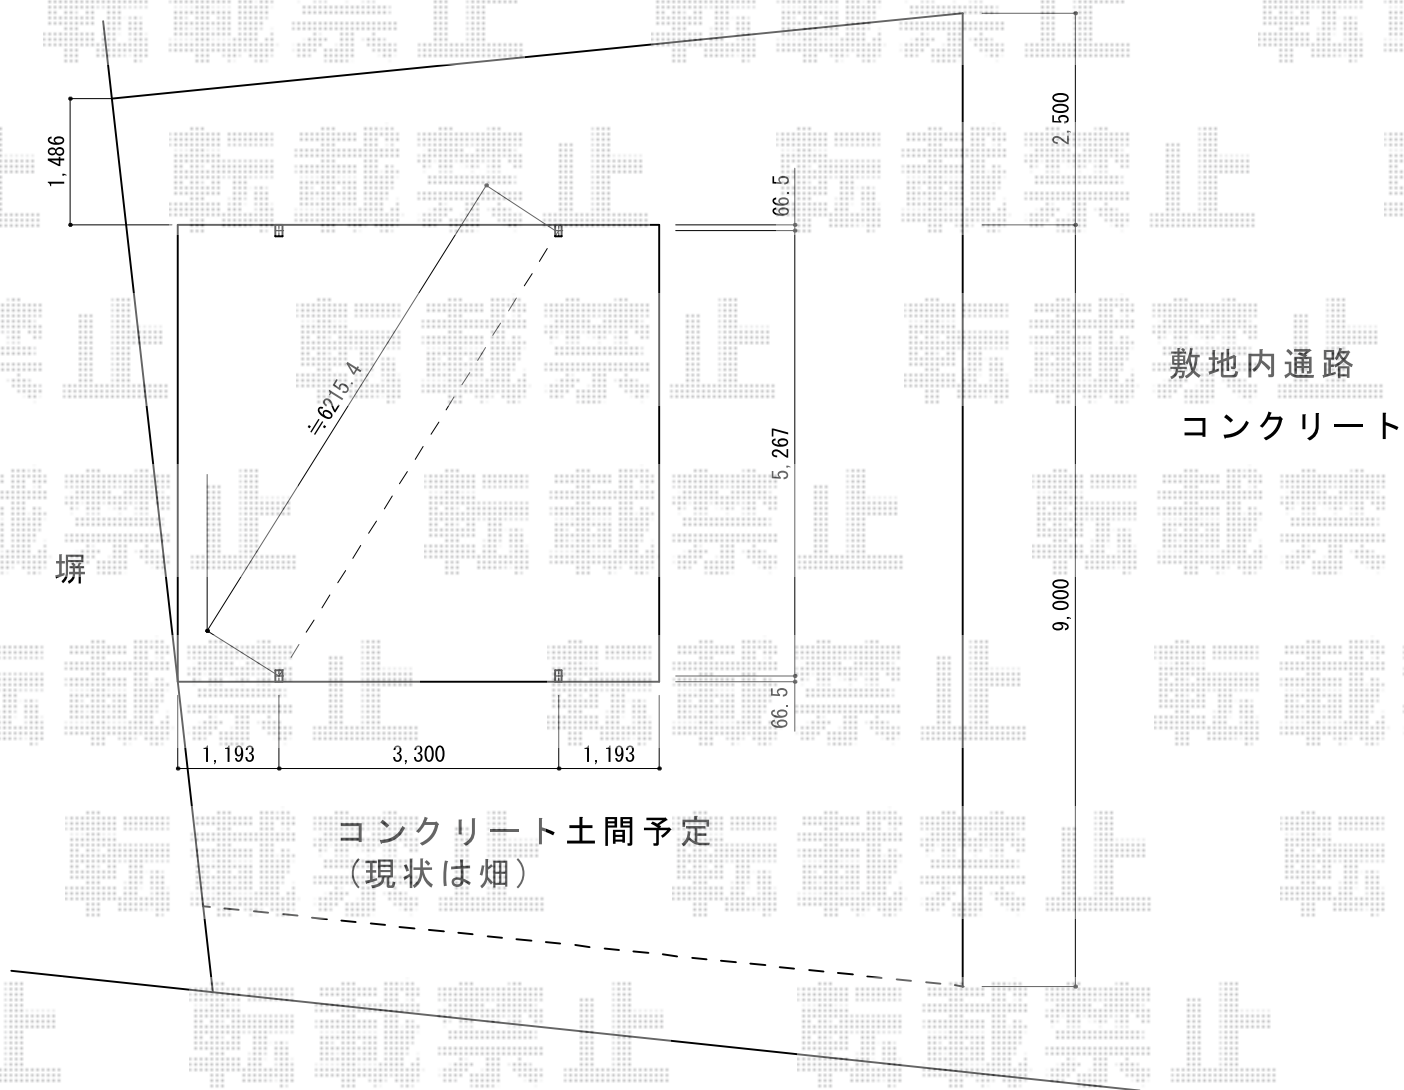

カーブポートシグマIII ワイド 積雪~30cm対応

納屋

前面道路

トステム カーブポートシグマIII ワイド 積雪~30cm対応
幅=5,443mm
奥行=5,686mm
色：シャイングレー
屋根材：ポリカーボネート（ブルースモーク）
柱仕様：ロング柱23

現場状況や作図制限により概略図の内容と多少の違いが生じることがございます。
施工時は、現場優先とさせて頂きたく思いますので、お立会い頂き、
最終のご指示のほど、何卒、宜しくお願い致します。