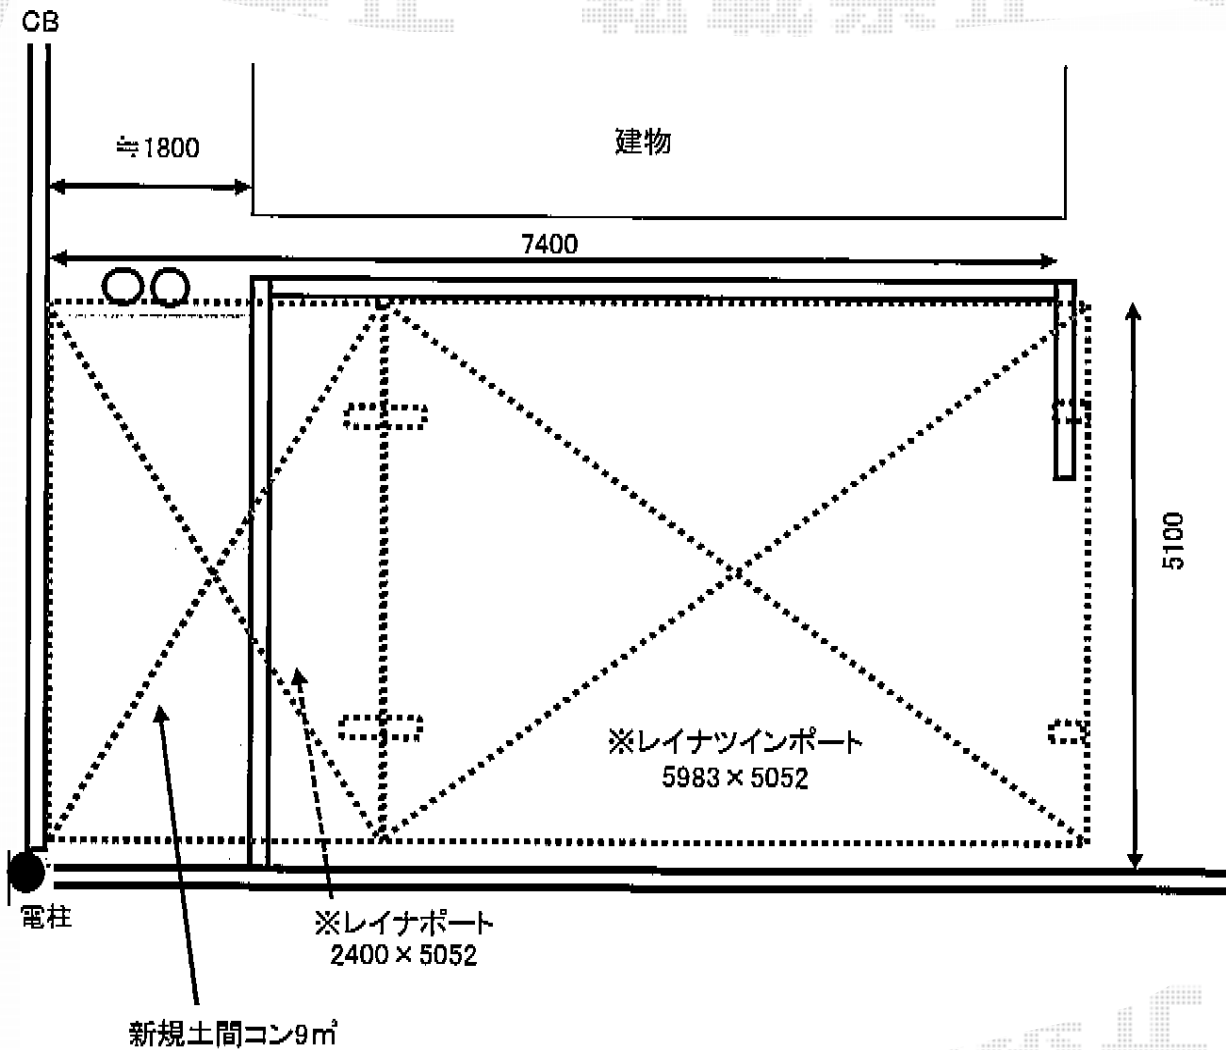

# レイナツインポート 積雪～20cm対応

※お手数ですが、境界部分の位置を再度ご確認頂けますよう、宜しくお願い致します。

YKK AP レイナツインポート 積雪～20cm対応  
幅=5,983mm  
奥行=5,052mm  
色：プラチナステン  
屋根材：熱線遮断ポリカーボネート（アースブルーマット調）  
柱仕様：ハイルーフ柱仕様（有効高 約2,355mm）

現場状況や作図制限により概略図の内容と多少の違いが生じることがございます。  
施工時は、現場優先とさせて頂きたく思いますので、お立会い頂き、  
最終のご指示のほど、何卒、宜しくお願い致します。