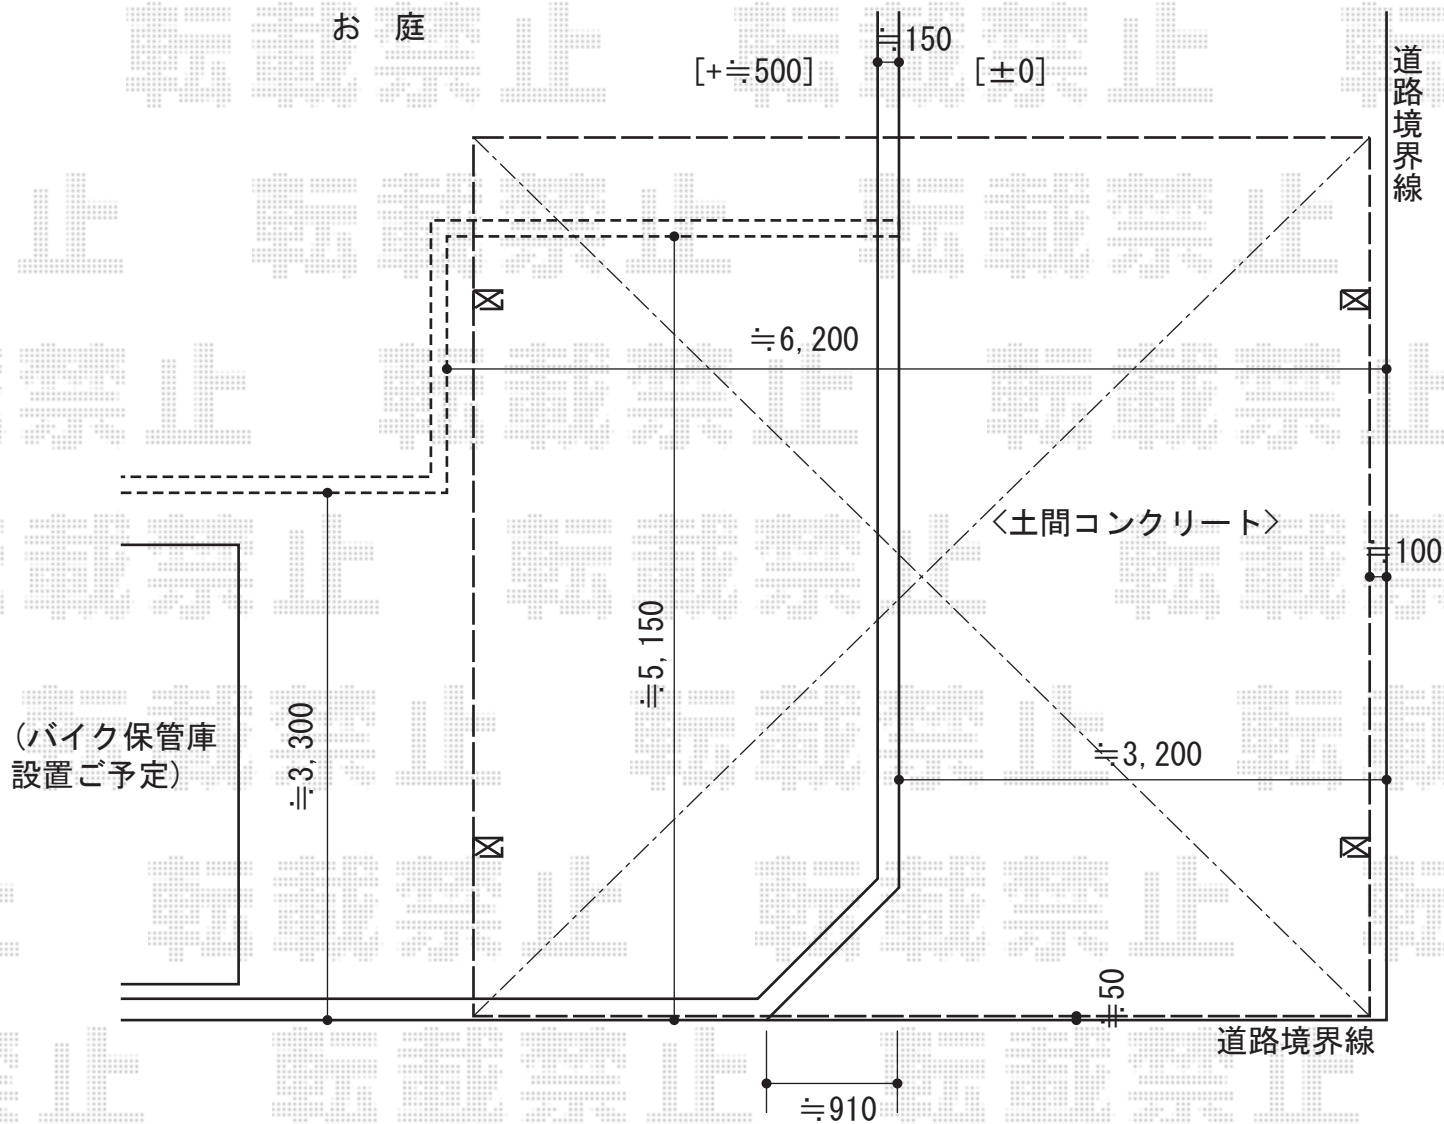

レイナツインポートグラン 積雪~20cm対応

YKK AP レイナツインポート 積雪~20cm対応
 幅=5,983mm
 奥行=5,768mm
 色：プラチナステン
 屋根材：熱線遮断ポリカーボネート(トーマイマット)
 柱仕様：ハイルーフ柱仕様(有効高 約2,350mm)

現場状況や作図制限により概略図の内容と多少の違いが生じることがございます。
 施工時は、現場優先とさせて頂きたく思いますので、お立会い頂き、
 最終のご指示のほど、何卒、宜しくお願い致します。