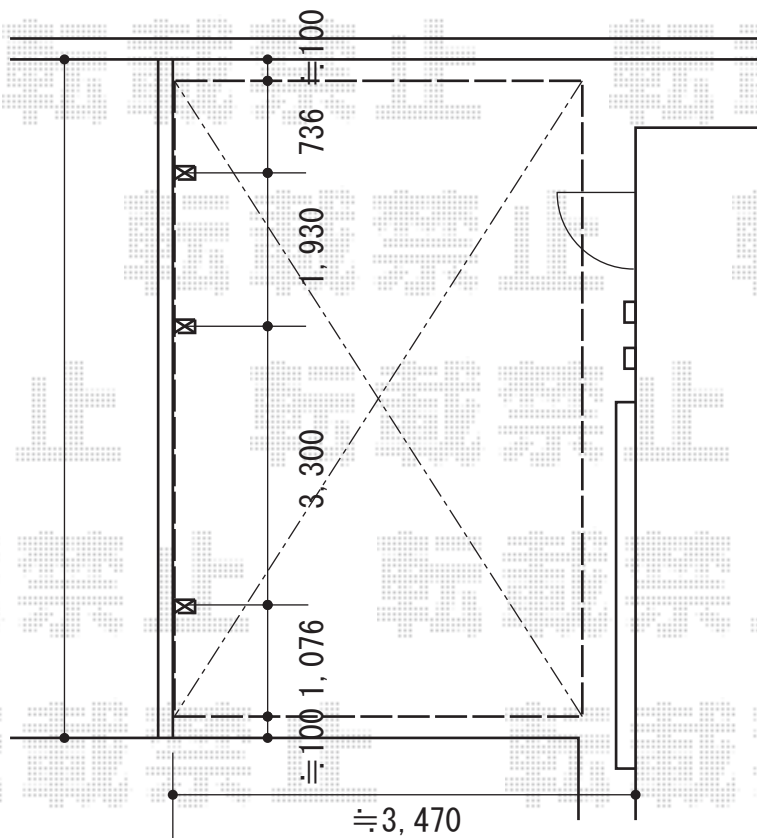

レイナポート 延長 積雪~20cm対応

YKK AP レイナポート 延長 積雪~20cm対応

幅=3,000mm

奥行=7,200mm

色：プラチナステン

屋根材：熱線遮断ポリカーボネート(トーマイマット)

柱仕様：ハイルーフ柱仕様 (有効高 約2,355mm)

YKK AP レイナポート 延長用サイドパネル 1段仕様

奥行サイズ：長さ57用

高さ=1,036mm

色：プラチナステン

パネル材：ポリカーボネート (トーマイマット)

YKK AP 着脱式サポート 標準・ハイルーフ兼用

色：プラチナステン

数量：1本入×1・2本入り×1

YKK AP 柱カバー (小)

数量：1枚入×1 2枚入×1

現場状況や作図制限により概略図の内容と多少の違いが生じることがございます。
 施工時は、現場優先とさせて頂きたく思いますので、お立会い頂き、
 最終のご指示のほど、何卒、宜しくお願い致します。

EX-SHOP
[HTTP://WWW.EX-SHOP.NET](http://www.ex-shop.net)

担当：竹下

全ての著作権は、エクスショップに帰属します。当社とのお取引目的外の使用・複製・転載禁止となっております。