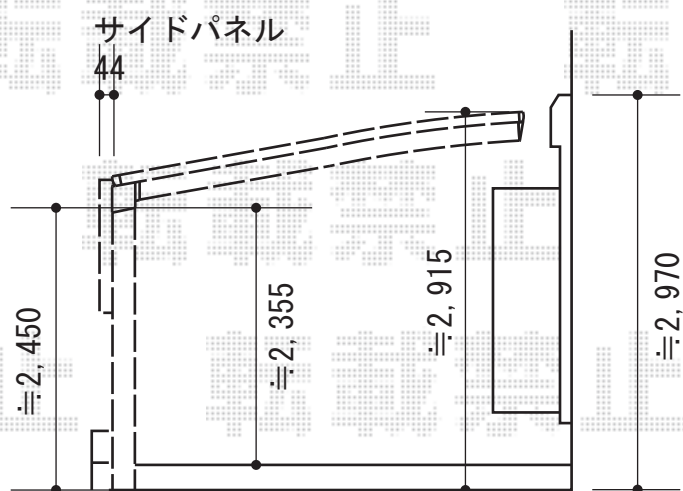

レイナポート 延長 積雪~20cm対応

YKK AP レイナポート 延長 積雪~20cm対応

幅=3,000mm

奥行=7,200mm

色：プラチナステン

屋根材：熱線遮断ポリカーボネート(トーマイマット)

柱仕様：ハイルーフ柱仕様 (有効高 約2,355mm)

YKK AP レイナポート 延長用サイドパネル 1段仕様

奥行サイズ：長さ57用

高さ=1,036mm

色：プラチナステン

パネル材：ポリカーボネート (トーマイマット)

YKK AP 着脱式サポート 標準・ハイルーフ兼用

色：プラチナステン

数量：1本入×1・2本入り×1

YKK AP 柱カバー (小)

数量：1枚入×1 2枚入×1

現場状況や作図制限により概略図の内容と多少の違いが生じることがございます。
 施工時は、現場優先とさせて頂きたく思いますので、お立会い頂き、
 最終のご指示のほど、何卒、宜しくお願い致します。

EX-SHOP
[HTTP://WWW.EX-SHOP.NET](http://www.ex-shop.net)

担当：竹下

全ての著作権は、エクスショップに帰属します。当社とのお取引目的外の使用・複製・転載禁止となっております。