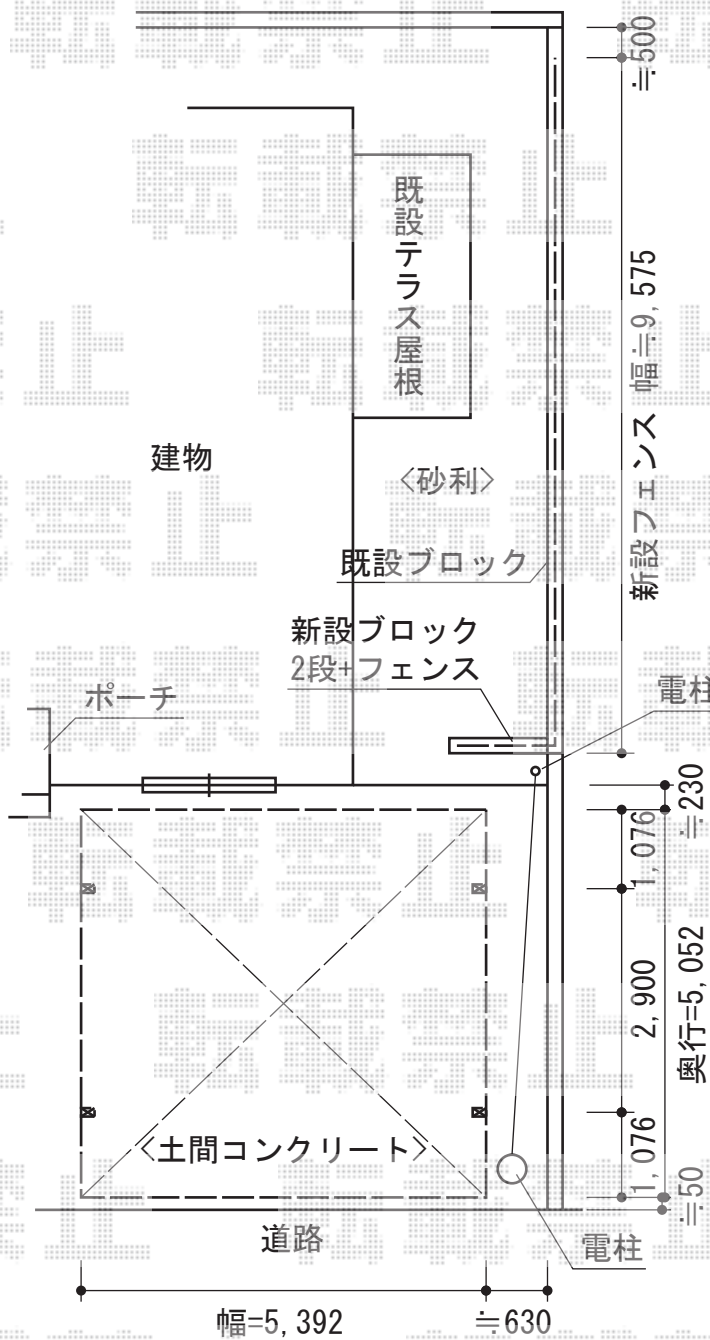

カーポート・フェンス

Value Select プレシオスポート
ワイド 積雪~20cm対応

幅=5,392mm
奥行=5,052mm
色：ノーブルステン
屋根材：【特注】熱線遮断ポリカーボネート
(ガラスマット)
柱仕様：ハイルーフ柱仕様 (有効高 約2,250mm)

YKK AP エクスラインフェンス22型 自由柱タイプ
本体1枚 (W×H) = (1,975mm×1,200mm) × 6枚
自由柱：一般仕様T120×13本
目隠しコーナー継手：T120×1セット
端部カバー：T120×1セット
エンドキャップ：1セット
色：ブラウン

現場状況や作図制限により概略図の内容と多少の違いが生じることがございます。
施工時は、現場優先とさせて頂きたく思いますので、お立会い頂き、
最終のご指示のほど、何卒、宜しくお願い致します。

EX-SHOP
HTTP://WWW.EX-SHOP.NET

担当：岡本

全ての著作権は、エクスショップに帰属します。当社とのお取引目的外の使用・複製・転載禁止となっております。