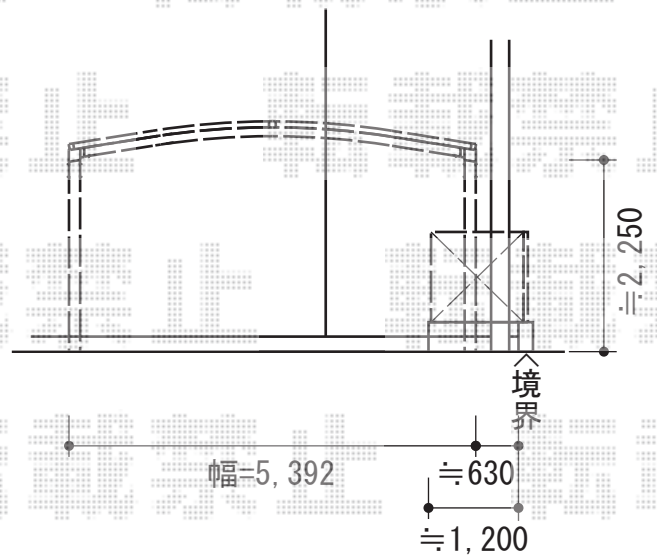

カーポート・フェンス

Value Select プレシオスポート
ワイド 積雪~20cm対応

幅=5,392mm
奥行=5,052mm
色：ノーブルステン
屋根材：【特注】熱線遮断ポリカーボネート
(ガラスマット)
柱仕様：ハイルーフ柱仕様 (有効高 約2,250mm)

YKK AP エクスラインフェンス22型 自由柱タイプ
本体1枚 (W×H) = (1,975mm×1,200mm) × 6枚
自由柱：一般仕様T120×13本
目隠しコーナー継手：T120×1セット
端部カバー：T120×1セット
エンドキャップ：1セット
色：ブラウン