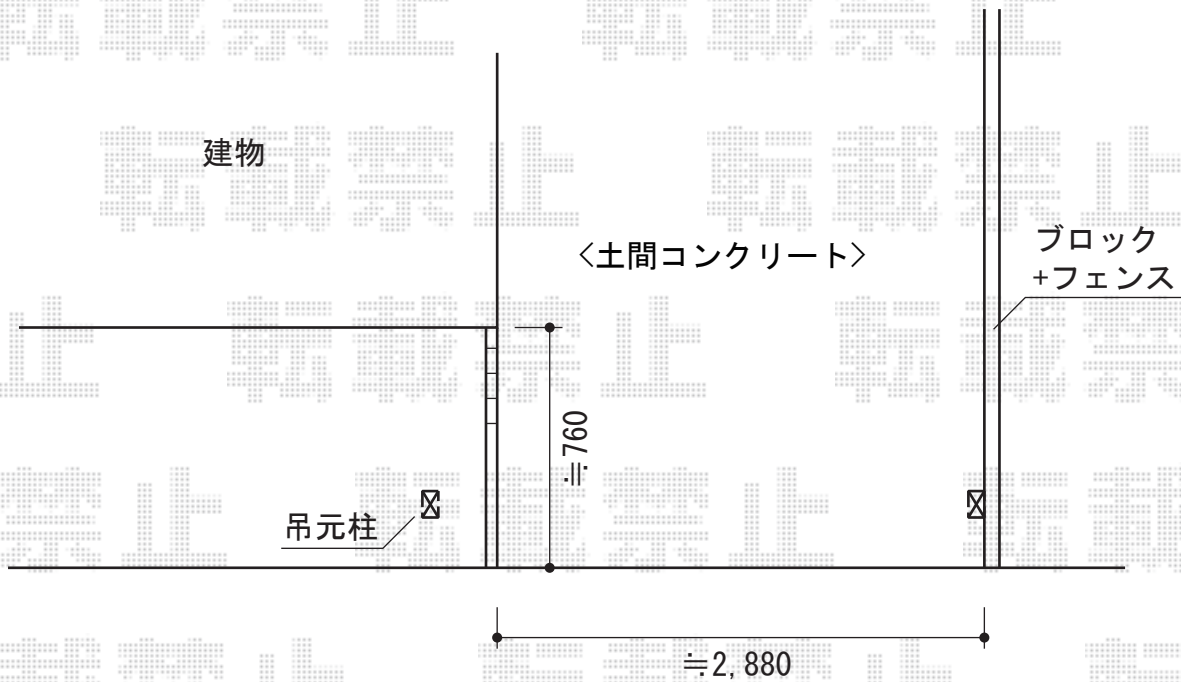

シャレオ伸縮2型 ノンレール 片開き

TOEX シャレオ伸縮2型 ノンレール 片開き
開口幅=2,970mm
全幅=3,125mm
たたみ幅=563mm
高さ=1,100mm
色：シャイングレー
キャスター数：4箇所
落棒数：2本

現場状況や作図制限により概略図の内容と多少の違いが生じることがございます。
施工時は、現場優先とさせて頂きたく思いますので、お立会い頂き、
最終のご指示のほど、何卒、宜しくお願い致します。