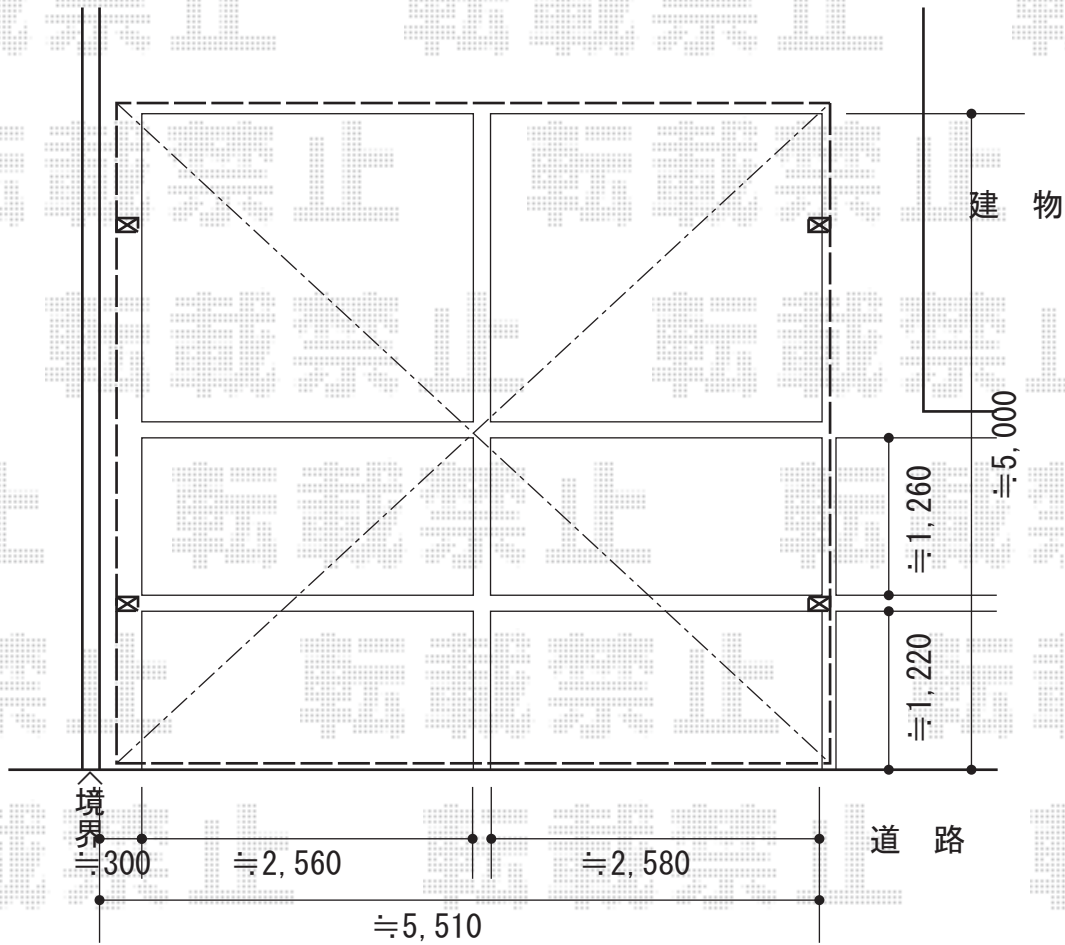

エフルージュ ツイン 積雪~20cm対応

YKK AP エフルージュ ツイン 積雪~20cm対応
幅=5,398mm
奥行=5,052mm
色：プラチナステン
屋根材：熱線遮断ポリカーボネート(トーマイマット)
柱仕様：ハイルーフ柱仕様(有効高 約2,355mm)

現場状況や作図制限により概略図の内容と多少の違いが生じることがございます。
施工時は、現場優先とさせて頂きたく思いますので、お立会い頂き、
最終のご指示のほど、何卒、宜しくお願い致します。