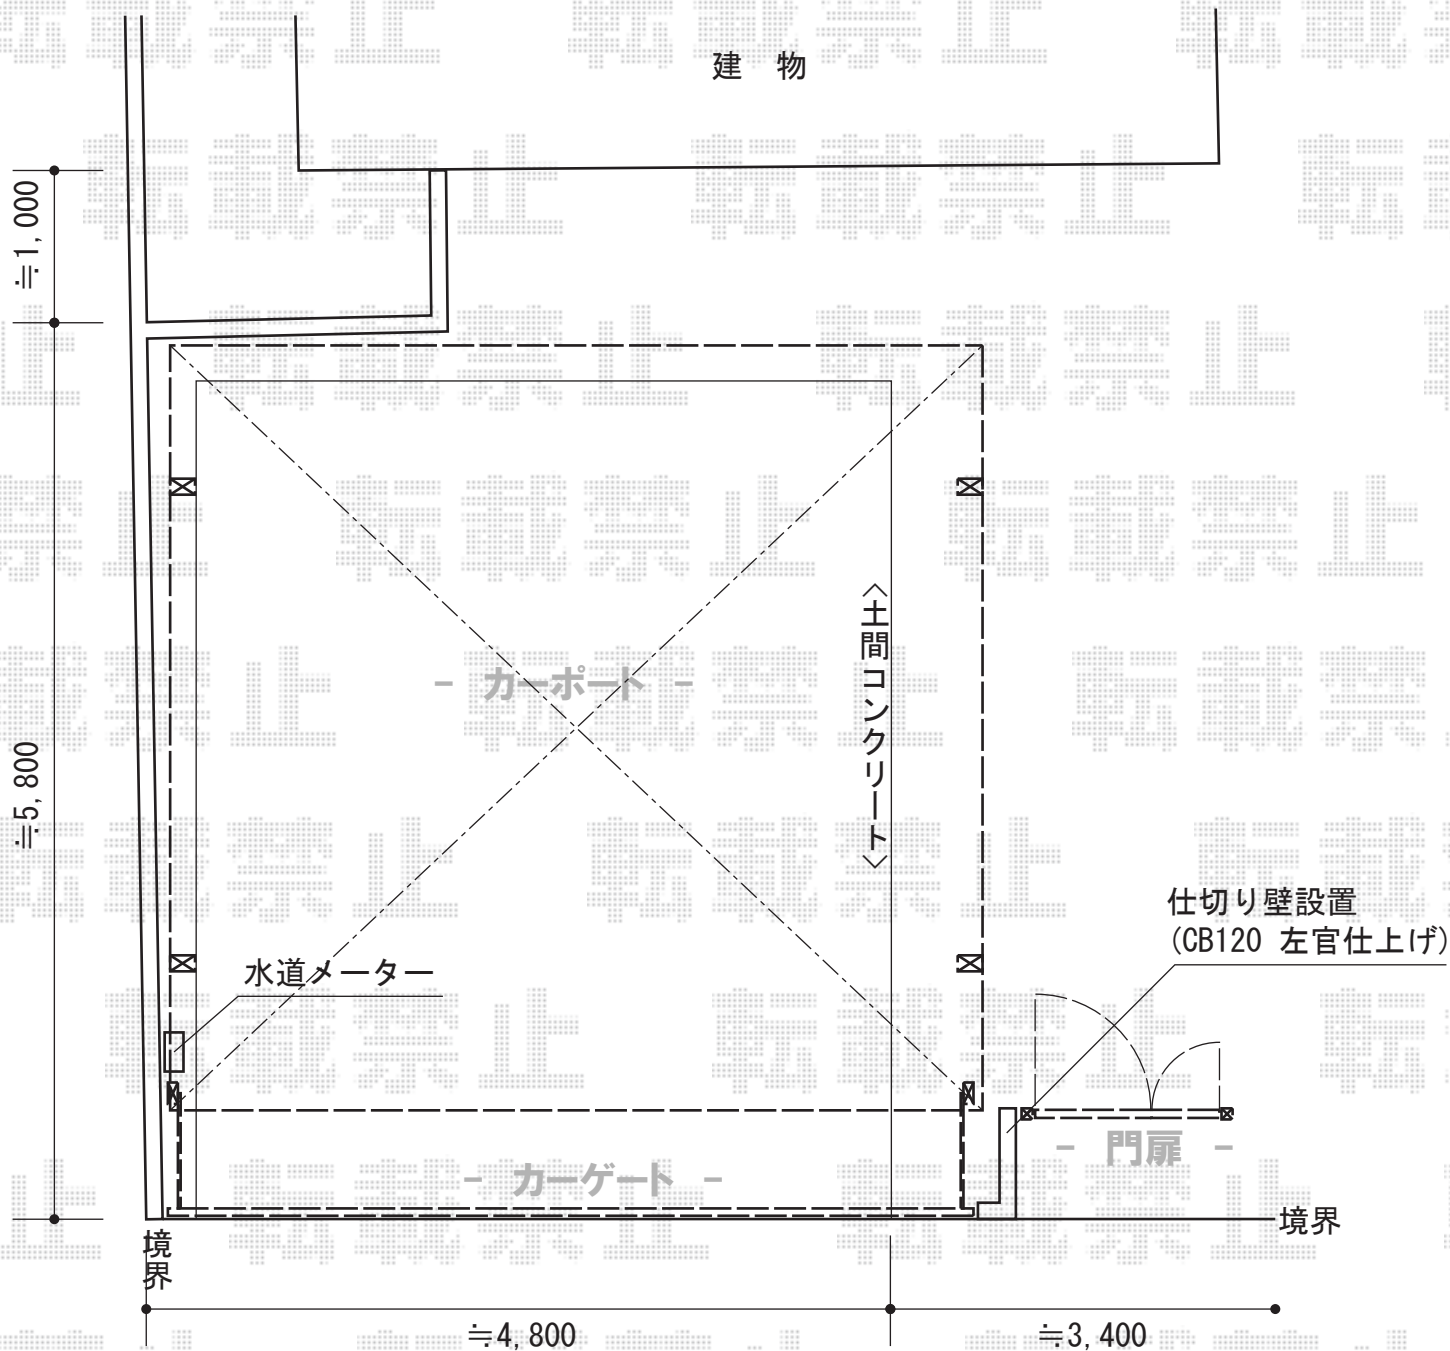

# カーポート・門扉・カーゲート

Value Select プレシオスポート ワイド 積雪~20cm対応  
 幅=5,392mm  
 奥行=5,052mm  
 色: ノーブルステン  
 屋根材: 熱線遮断ポリカーボネート (スカイブルーマット調)  
 柱仕様: ハイルフ柱仕様 (有効高 約2,250mm)

TOEX ワイドオーバードアS1型 電動タイプ  
 本体 (W×H) = (5,350mm×1,000mm)  
 色: 【仮】シャイングレー  
 柱仕様: ハイルフ柱仕様 (有効通過高2,150mm)  
 駆動: 1モーター外観左側駆動/AC100V結線用柱仕様

Value Select プレシオス門扉 横格子 親子開き 門柱仕様  
 扉1枚 (W×H) = (400mm×800mm×1,200mm)  
 色: ノーブルステン  
 錠: ハンドル錠E8型  
 開き: 内開き

現場状況や作図制限により概略図の内容と多少の違いが生じることがございます。  
 施工時は、現場優先とさせていただきますので、お立会い頂き、  
 最終のご指示のほど、何卒、宜しくお願い致します。