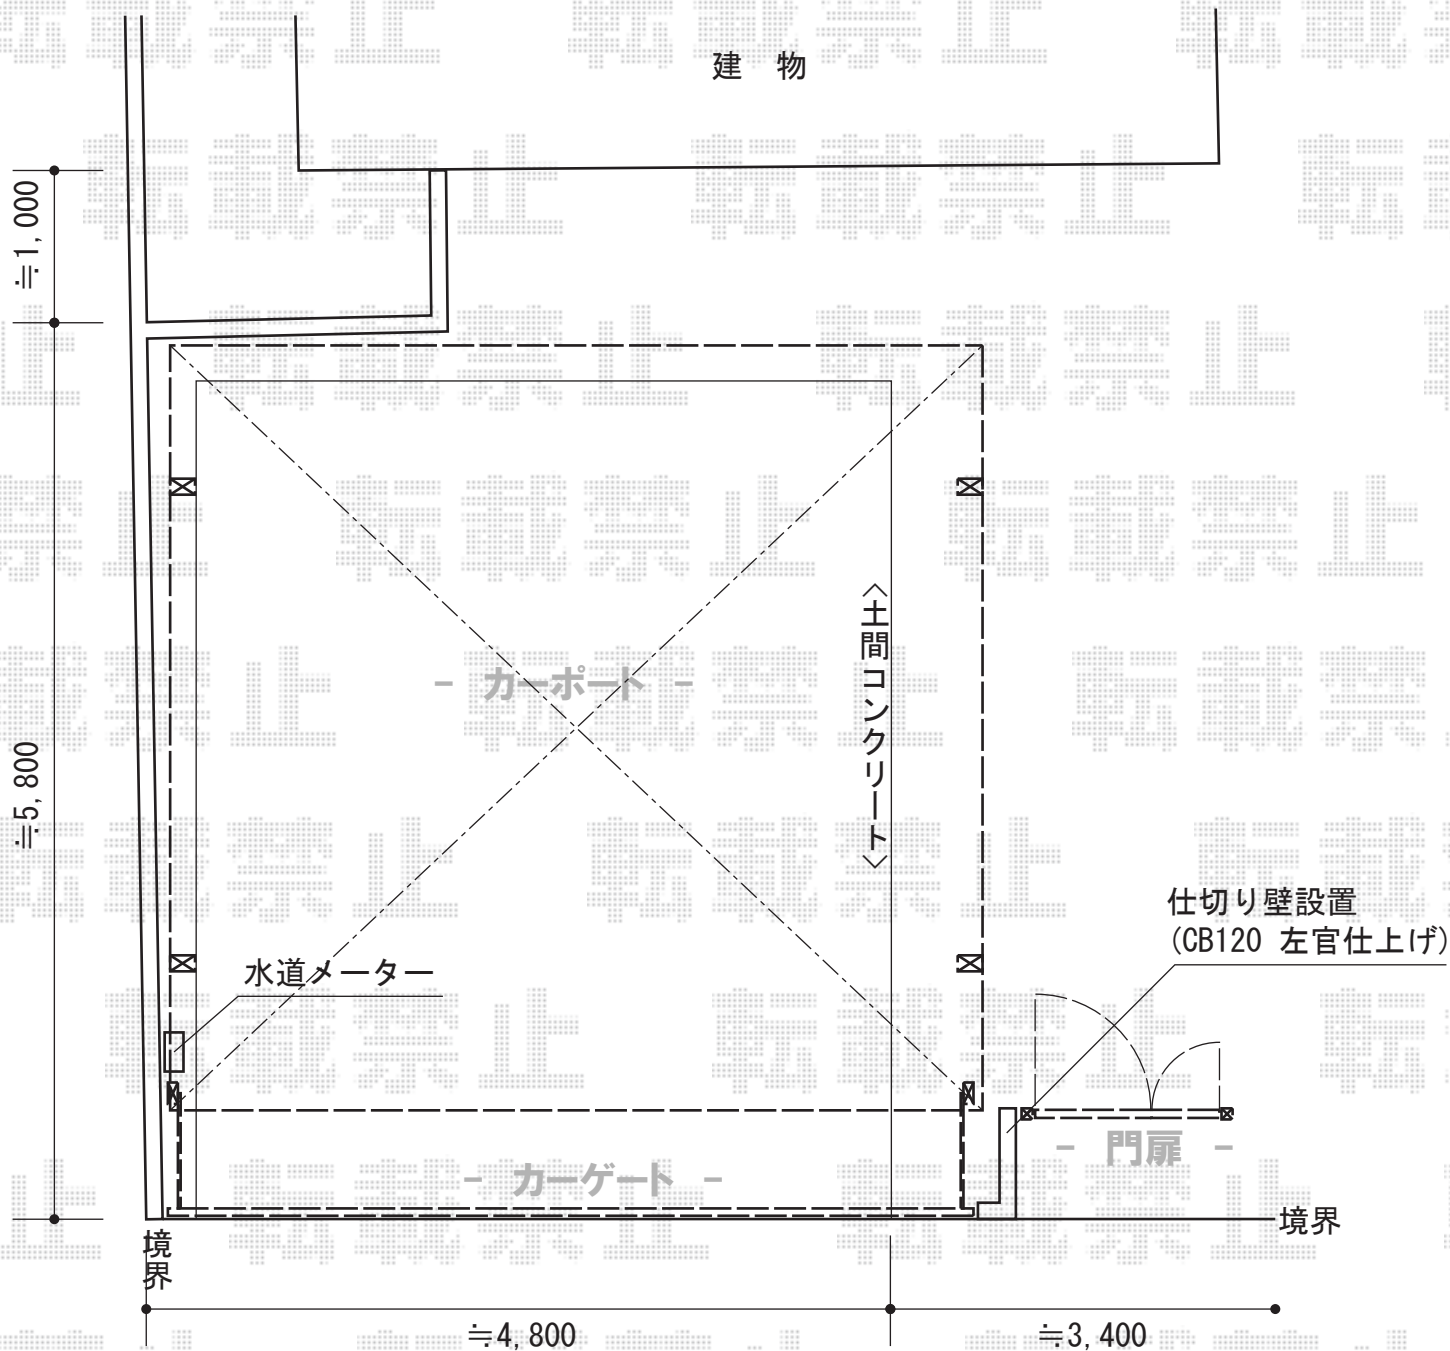

カーポート・門扉・カーゲート

Value Select プレシオスポート ワイド 積雪~20cm対応
 幅=5,392mm
 奥行=5,052mm
 色: ノーブルステン
 屋根材: 熱線遮断ポリカーボネート (スカイブルーマット調)
 柱仕様: ハイルフ柱仕様 (有効高 約2,250mm)

TOEX ワイドオーバードアS1型 電動タイプ
 本体 (W×H) = (5,350mm×1,000mm)
 色: 【仮】シャイングレー
 柱仕様: ハイルフ柱仕様 (有効通過高2,150mm)
 駆動: 1モーター外観左側駆動/AC100V結線用柱仕様

Value Select プレシオス門扉 横格子 親子開き 門柱仕様
 扉1枚 (W×H) = (400mm×800mm×1,200mm)
 色: ノーブルステン
 錠: ハンドル錠E8型
 開き: 内開き

現場状況や作図制限により概略図の内容と多少の違いが生じることがございます。
 施工時は、現場優先とさせていただきますので、お立会い頂き、
 最終のご指示のほど、何卒、宜しくお願い致します。

EX-SHOP
[HTTP://WWW.EX-SHOP.NET](http://www.ex-shop.net)