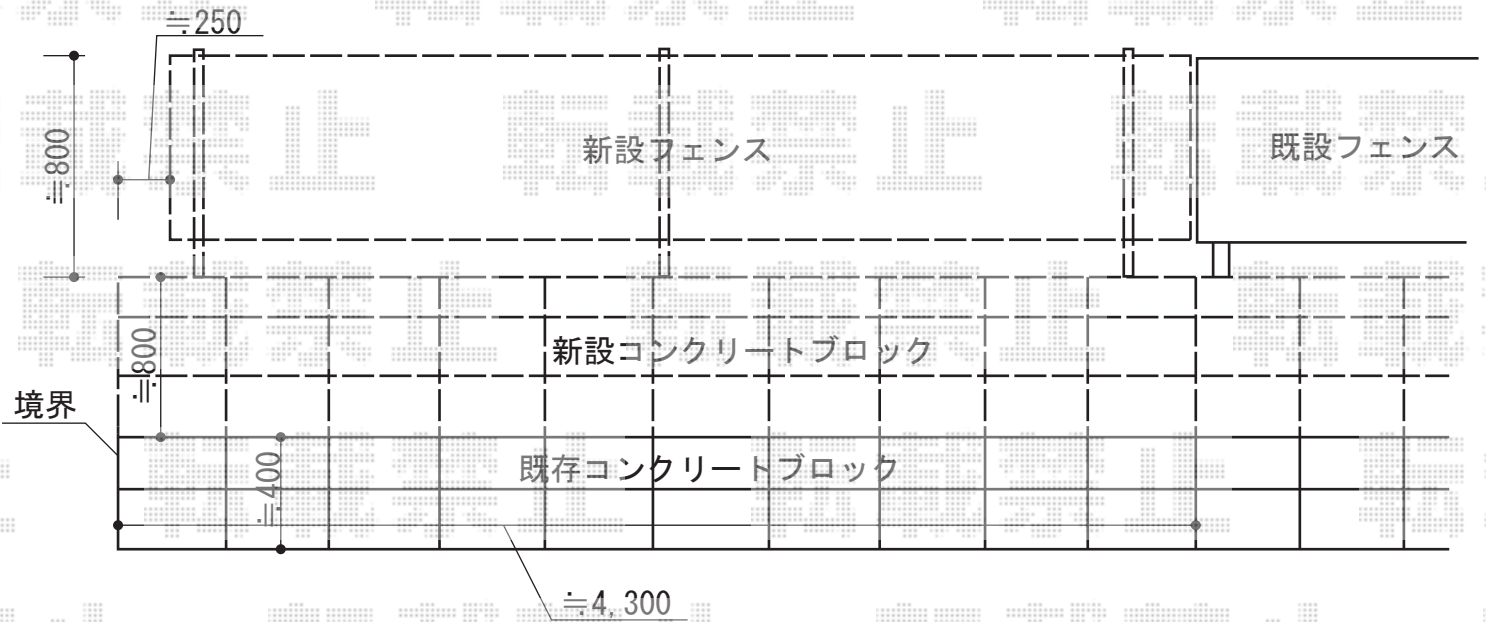

カムフィX 6型 フリー支柱タイプ

三協アルミ カムフィX 6型 フリー支柱タイプ

本体1枚 (W×H) = (1,973×800mm) (¥25,600.-) × 2枚柱仕様 : 2008 (¥2,800.-) × 3本
小口キャップ : (¥400.-) × 1セット色 : アーバングレー

現場状況や作図制限により概略図の内容と多少の違いが生じることがございます。
施工時は、現場優先とさせて頂きたく思いますので、お立会い頂き、
最終のご指示のほど、何卒、宜しくお願い致します。