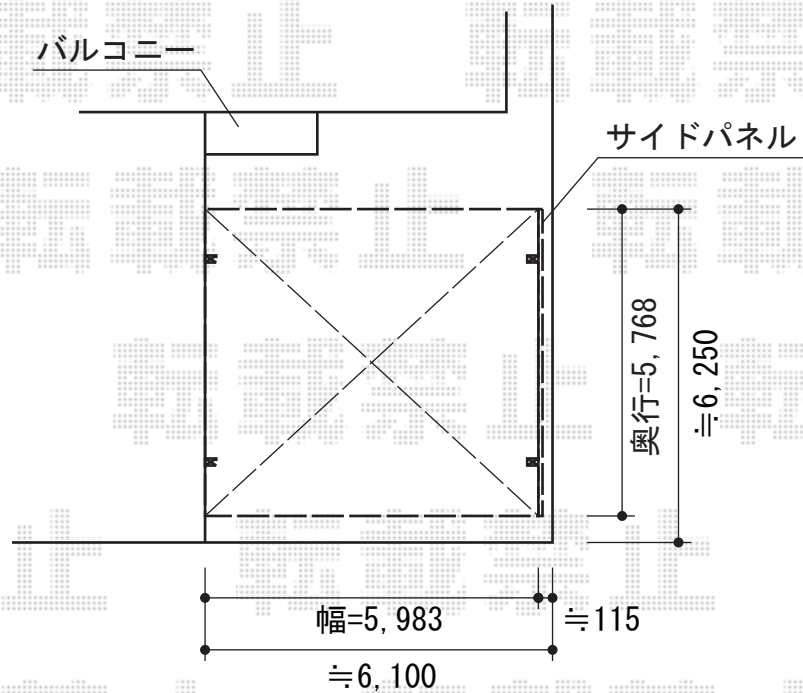

テラス屋根・カーポート

YKK AP レイナツインポート 積雪~20cm対応
 幅=5,983mm
 奥行=5,768mm
 色：ホワイト
 屋根材：熱線遮断ポリカーボネート（アースブルーマット調）
 柱仕様：ハイルーフ柱仕様（有効高 約2,355mm）

YKK AP レイナツインポート用サイドパネル 1段仕様
 奥行サイズ：長さ57用
 高さ=1,036mm
 色：ホワイト
 パネル材：熱線遮断ポリカーボネート（アースブルーマット調）

YKK AP ヴェクターテラス F型 テラスタイプ 連棟 積雪~20cm対応
 間口=メーター4.0間【2.0+2.0間】（柱芯々7,845mm 屋根幅8,030mm）
 出幅=9尺（2,670mm）
 色：ホワイト
 屋根材：ポリカーボネート（トーマイマット）
 柱仕様：柱標準タイプ（柱2本）
 施工方法：上止め仕様

YKK AP 吊り下げ式物干し 標準2本入
 色：プラチナステン
 数量：2セット