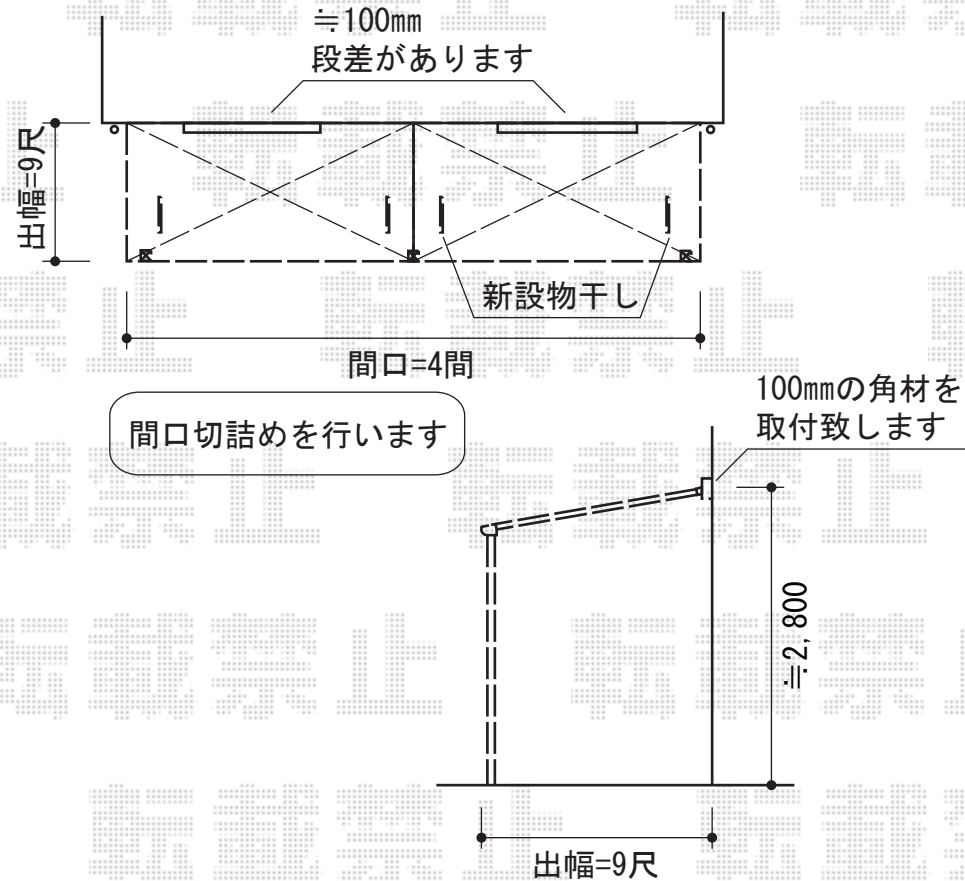

テラス屋根・カーポート

YKK AP レイナツインポート 積雪~20cm対応
 幅=5,983mm
 奥行=5,768mm
 色：ホワイト
 屋根材：熱線遮断ポリカーボネート（アースブルーマット調）
 柱仕様：ハイルーフ柱仕様（有効高 約2,355mm）

YKK AP レイナツインポート用サイドパネル 1段仕様
 奥行サイズ：長さ57用
 高さ=1,036mm
 色：ホワイト
 パネル材：熱線遮断ポリカーボネート（アースブルーマット調）

YKK AP ヴェクターテラス F型 テラスタイプ 連棟 積雪~20cm対応
 間口=メーター4.0間【2.0+2.0間】（柱芯々7,845mm 屋根幅8,030mm）
 出幅=9尺（2,670mm）
 色：ホワイト
 屋根材：ポリカーボネート（トーマイマット）
 柱仕様：柱標準タイプ（柱2本）
 施工方法：上止め仕様

YKK AP 吊り下げ式物干し 標準2本入
 色：プラチナステン
 数量：2セット