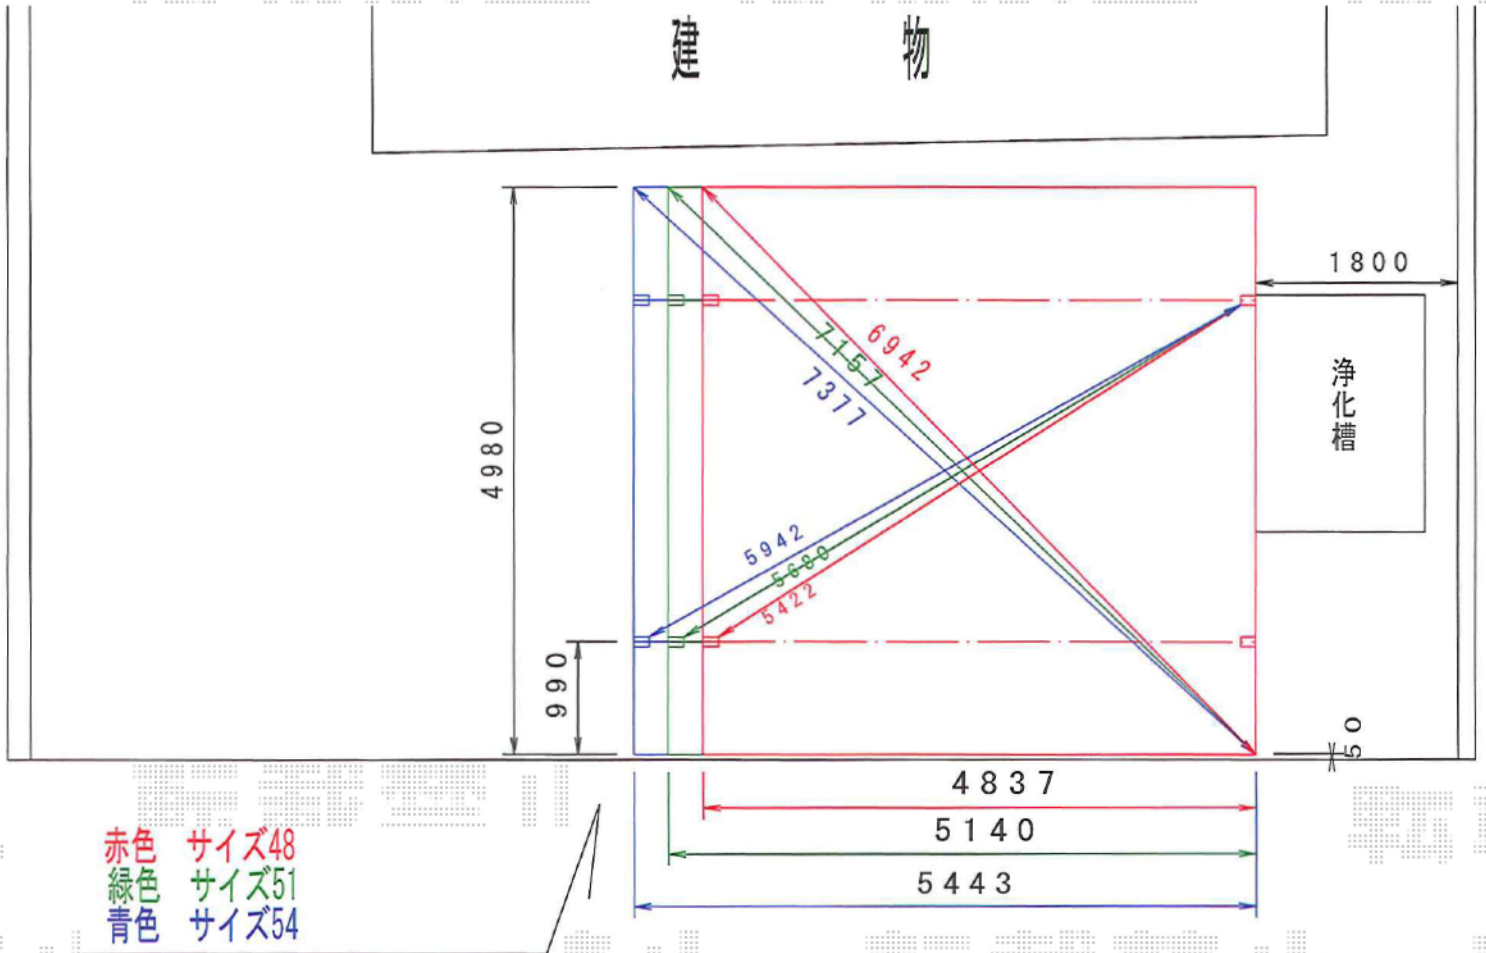

カーブポートシグマIII ワイド 積雪~30cm対応

トステム カーブポートシグマIII ワイド 積雪~30cm対応  
幅=5,443mm  
奥行=4,980mm  
色：シャイングレー  
屋根材：ポリカーボネート（ブルースモーク）  
柱仕様：標準柱仕様（有効高 約1,800mm）

現場状況や作図制限により概略図の内容と多少の違いが生じることがございます。  
施工時は、現場優先とさせて頂きたく思いますので、お立会い頂き、  
最終のご指示のほど、何卒、宜しくお願い致します。