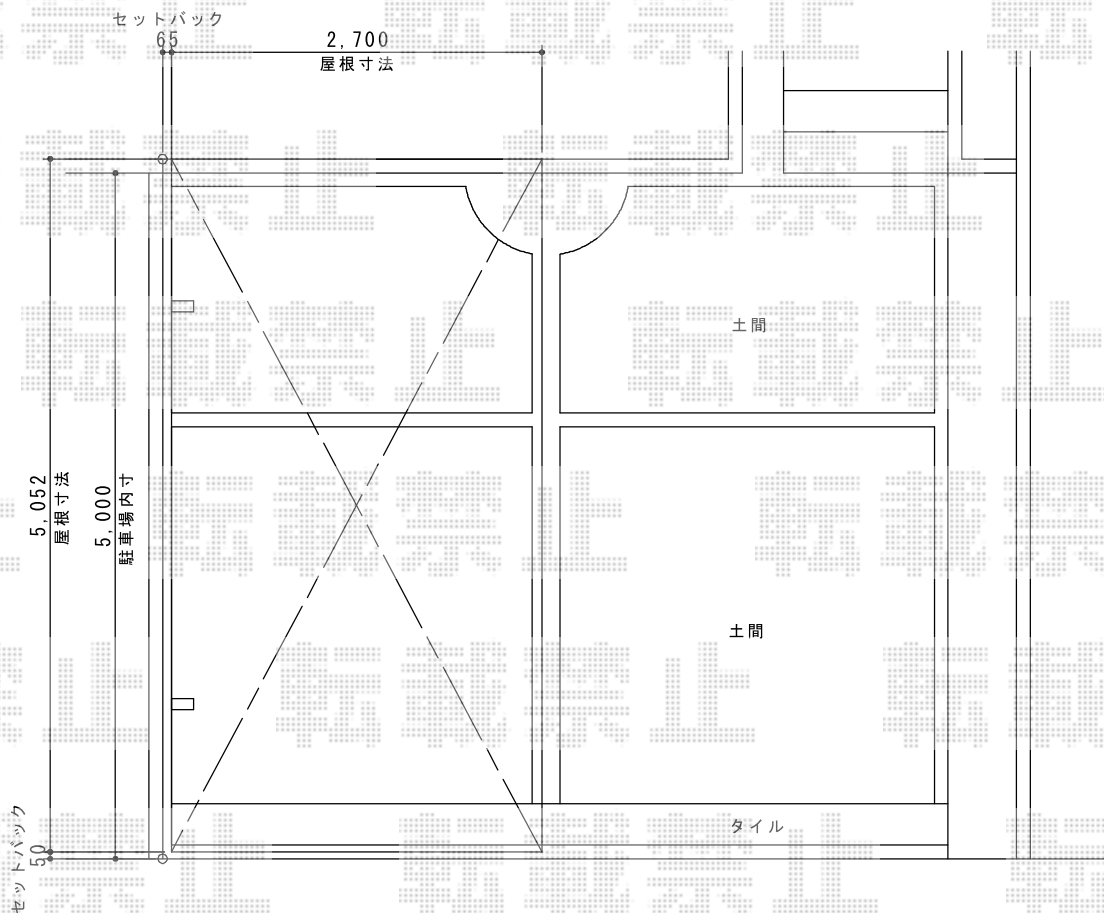

レイナポートZ 積雪～20cm対応

YKK AP レイナポート 積雪～20cm対応

幅=2,700mm

奥行=5,052mm

色：プラチナステン

屋根材：① ポリカーボネート（アースブルー） /

② 熱線遮断ポリカーボネート（トーマイマット）

柱仕様：標準柱仕様（有効高 約2,000mm）