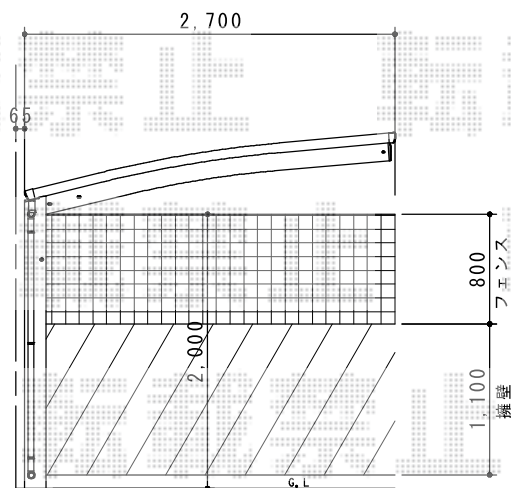

レイナポートZ 積雪～20cm対応

YKK AP レイナポート 積雪～20cm対応

幅=2,700mm

奥行=5,052mm

色：プラチナステン

屋根材：① ポリカーボネート（アースブルー） /

② 熱線遮断ポリカーボネート（トーマイマット）

柱仕様：標準柱仕様（有効高 約2,000mm）