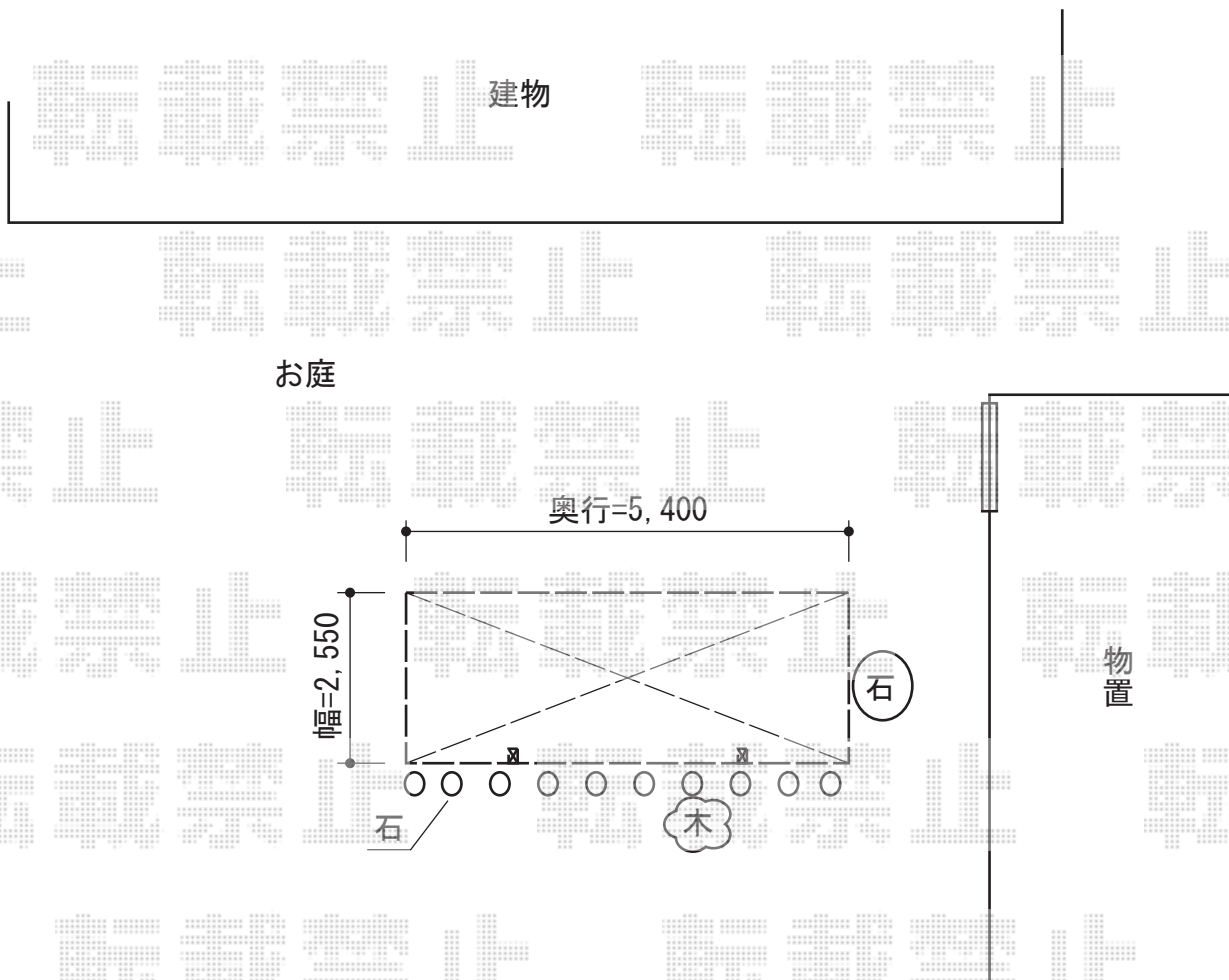

レイナポート 積雪～20cm対応

YKK AP レイナポート 積雪～20cm対応

幅=2,550mm 奥行=5,400mm

色：プラチナステン

屋根材：熱線遮断ポリカーボネート（アースブルーマット調）

柱仕様：標準柱仕様（有効高 約2,000mm）

YKK AP 脱着式サポート柱（2本入り）

現場状況や作図制限により概略図の内容と多少の違いが生じることがございます。
施工時は、現場優先とさせていただきますので、お立会い頂き、
最終のご指示のほど、何卒、宜しくお願い致します。