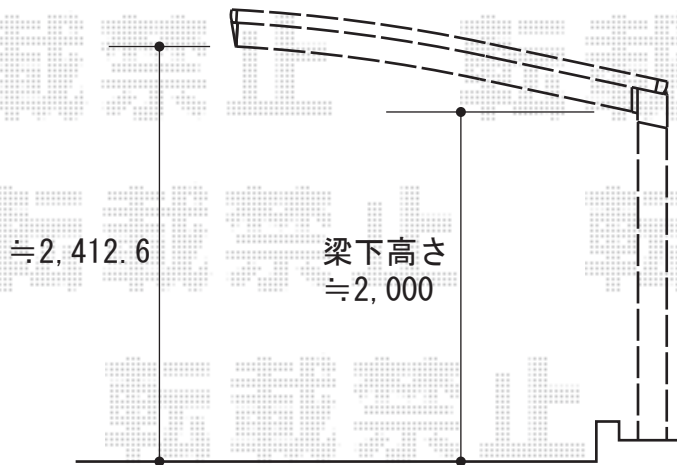

プレシオSPORT 積雪~20cm対応

Value Select プレシオSPORT 積雪~20cm対応

幅=2,700mm

奥行=5,052mm

色：グレースブラウン

屋根材：熱線遮断ポリカーボネート（スカイブルーマット調）

柱仕様：標準柱仕様（有効高 約1,800mm）

現場状況や作図制限により概略図の内容と多少の違いが生じることがございます。  
施工時は、現場優先とさせて頂きたく思いますので、お立会い頂き、  
最終のご指示のほど、何卒、宜しくお願い致します。