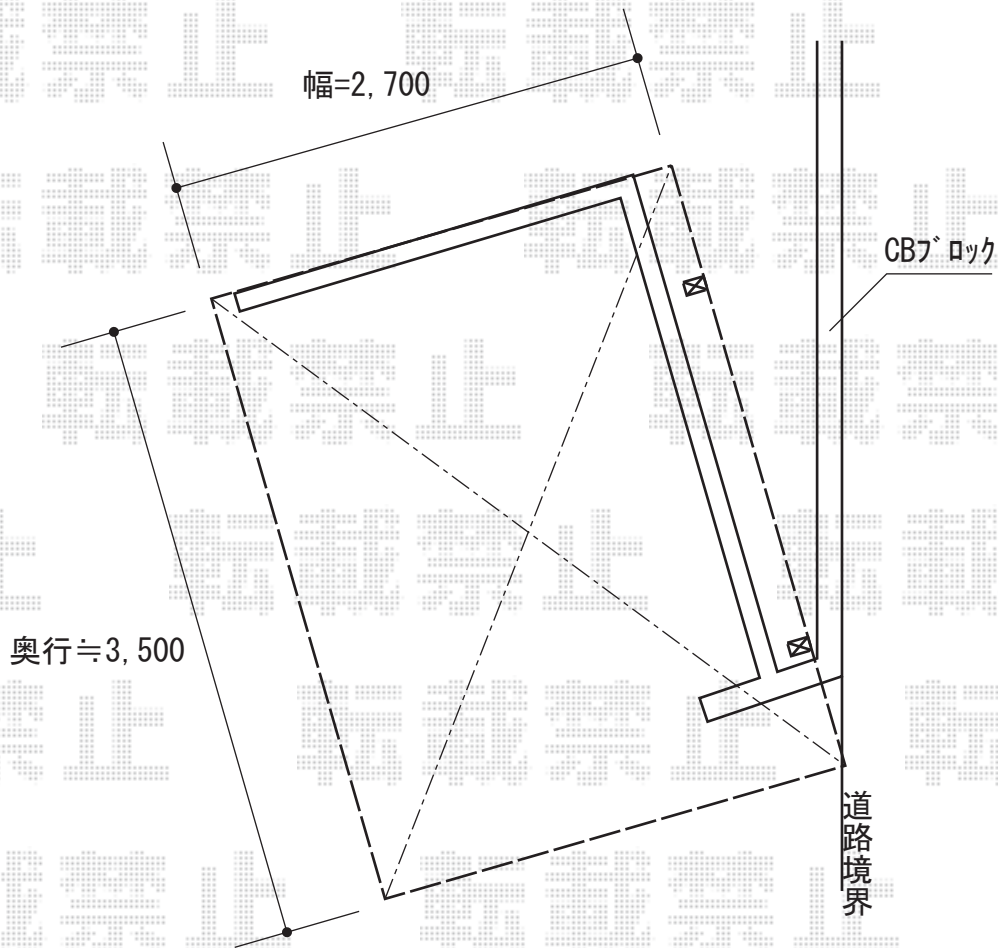

プレシオSPORT 積雪~20cm対応

Value Select プレシオSPORT 積雪~20cm対応

幅=2,700mm

奥行=5,052mm

色：グレースブラウン

屋根材：熱線遮断ポリカーボネート（スカイブルーマット調）

柱仕様：標準柱仕様（有効高 約1,800mm）

現場状況や作図制限により概略図の内容と多少の違いが生じることがございます。  
施工時は、現場優先とさせて頂きたく思いますので、お立会い頂き、  
最終のご指示のほど、何卒、宜しくお願い致します。