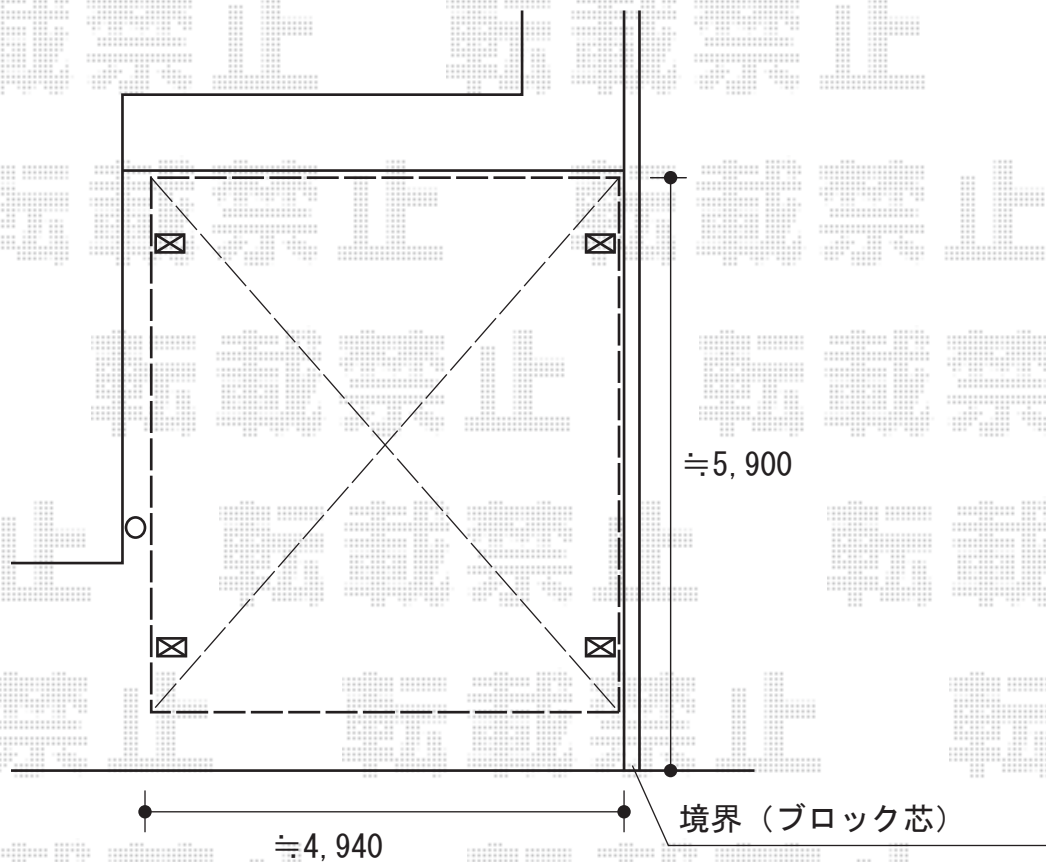

レイナツインポート 積雪～20cm対応

YKK AP レイナツインポート 積雪～20cm対応
幅=4,801mm
奥行=5,400mm
色：ホワイト
屋根材：ポリカーボネート（トーマイマット）
柱仕様：ハイルーフ柱仕様（有効高 約2,355mm）

現場状況や作図制限により概略図の内容と多少の違いが生じることがございます。
施工時は、現場優先とさせて頂きたく思いますので、お立会い頂き、
最終のご指示のほど、何卒、宜しくお願い致します。