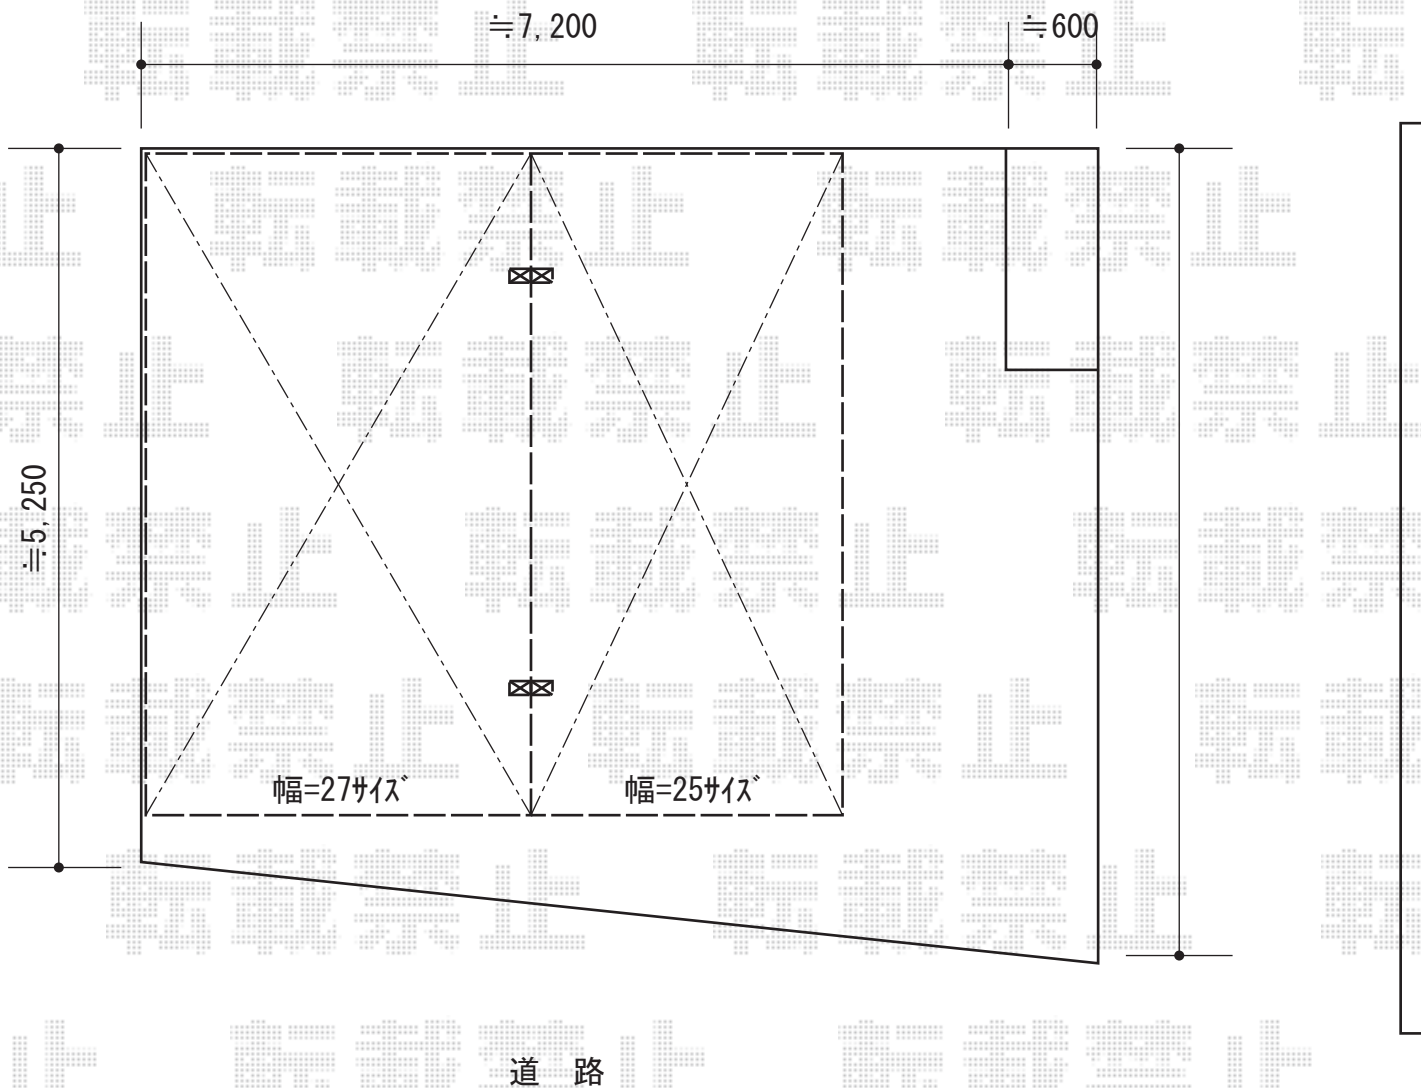

レイナポート Y合掌 積雪～20cm対応

YKK AP レイナポート Y合掌 積雪～20cm対応

幅=5,267mm

奥行=5,052mm

色：プラチナステン

屋根材：ポリカーボネート（トーマイマット/すりガラス調）

柱仕様：標準柱仕様（有効高 約2,000mm）

現場状況や作図制限により概略図の内容と多少の違いが生じることがございます。
施工時は、現場優先とさせていただきますので、お立会い頂き、
最終のご指示のほど、何卒、宜しくお願い致します。