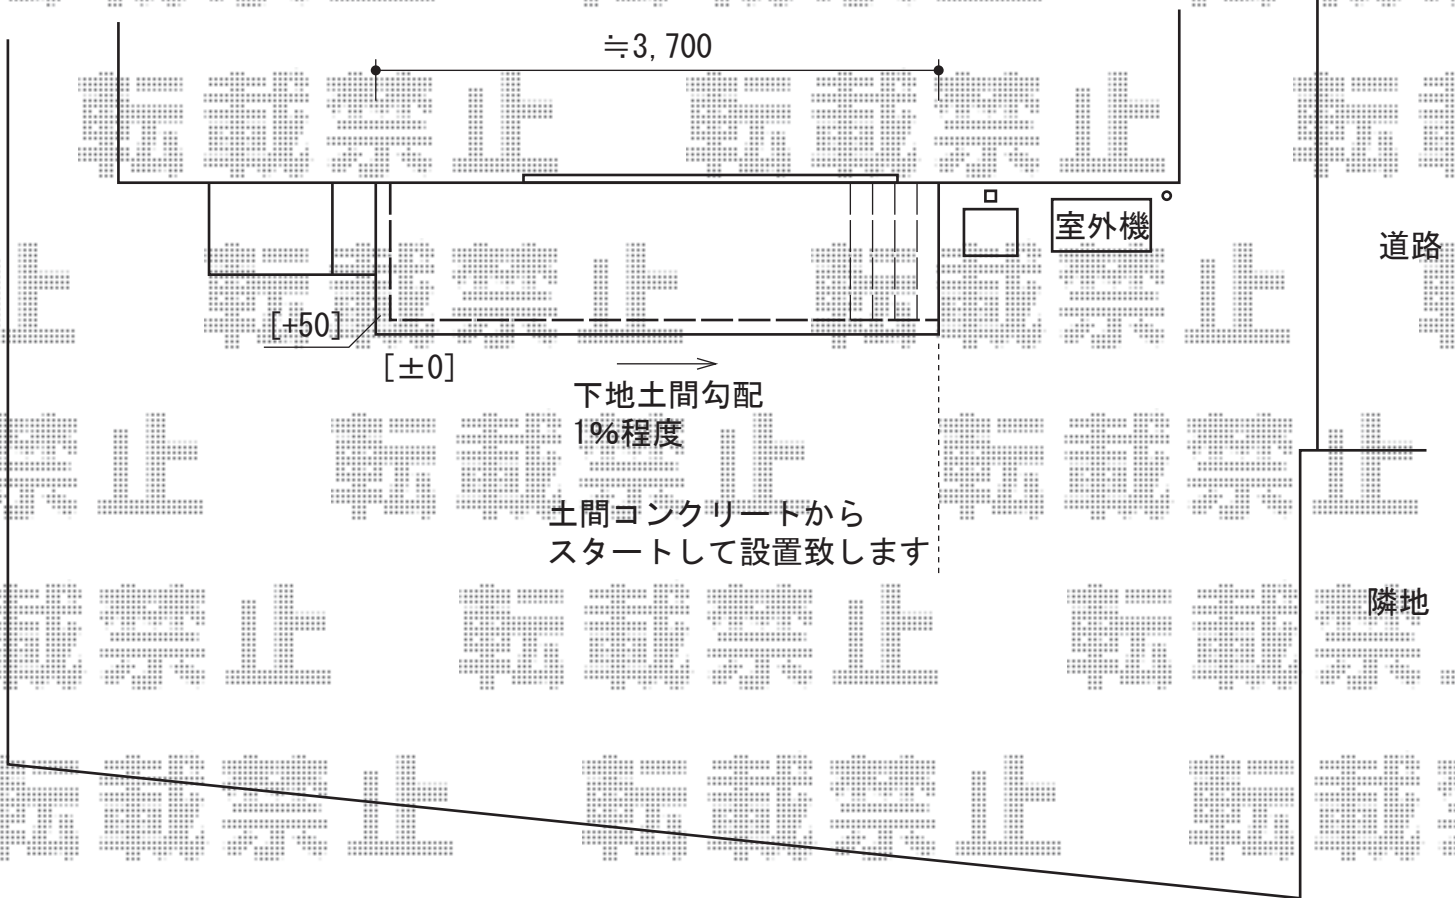

リウッドデッキ 200 単体

YKK AP リウッドデッキ 200 単体
間口=2.0間 (3,651mm)
出幅=3尺 (920mm)
色：床板 ナチュラルブラウン/束柱 カームブラック
床板：縦貼り
束柱：Tタイプ (400~500mm)

現場状況や作図制限により概略図の内容と多少の違いが生じることがございます。
施工時は、現場優先とさせて頂きたく思いますので、お立会い頂き、
最終のご指示のほど、何卒、宜しくお願い致します。