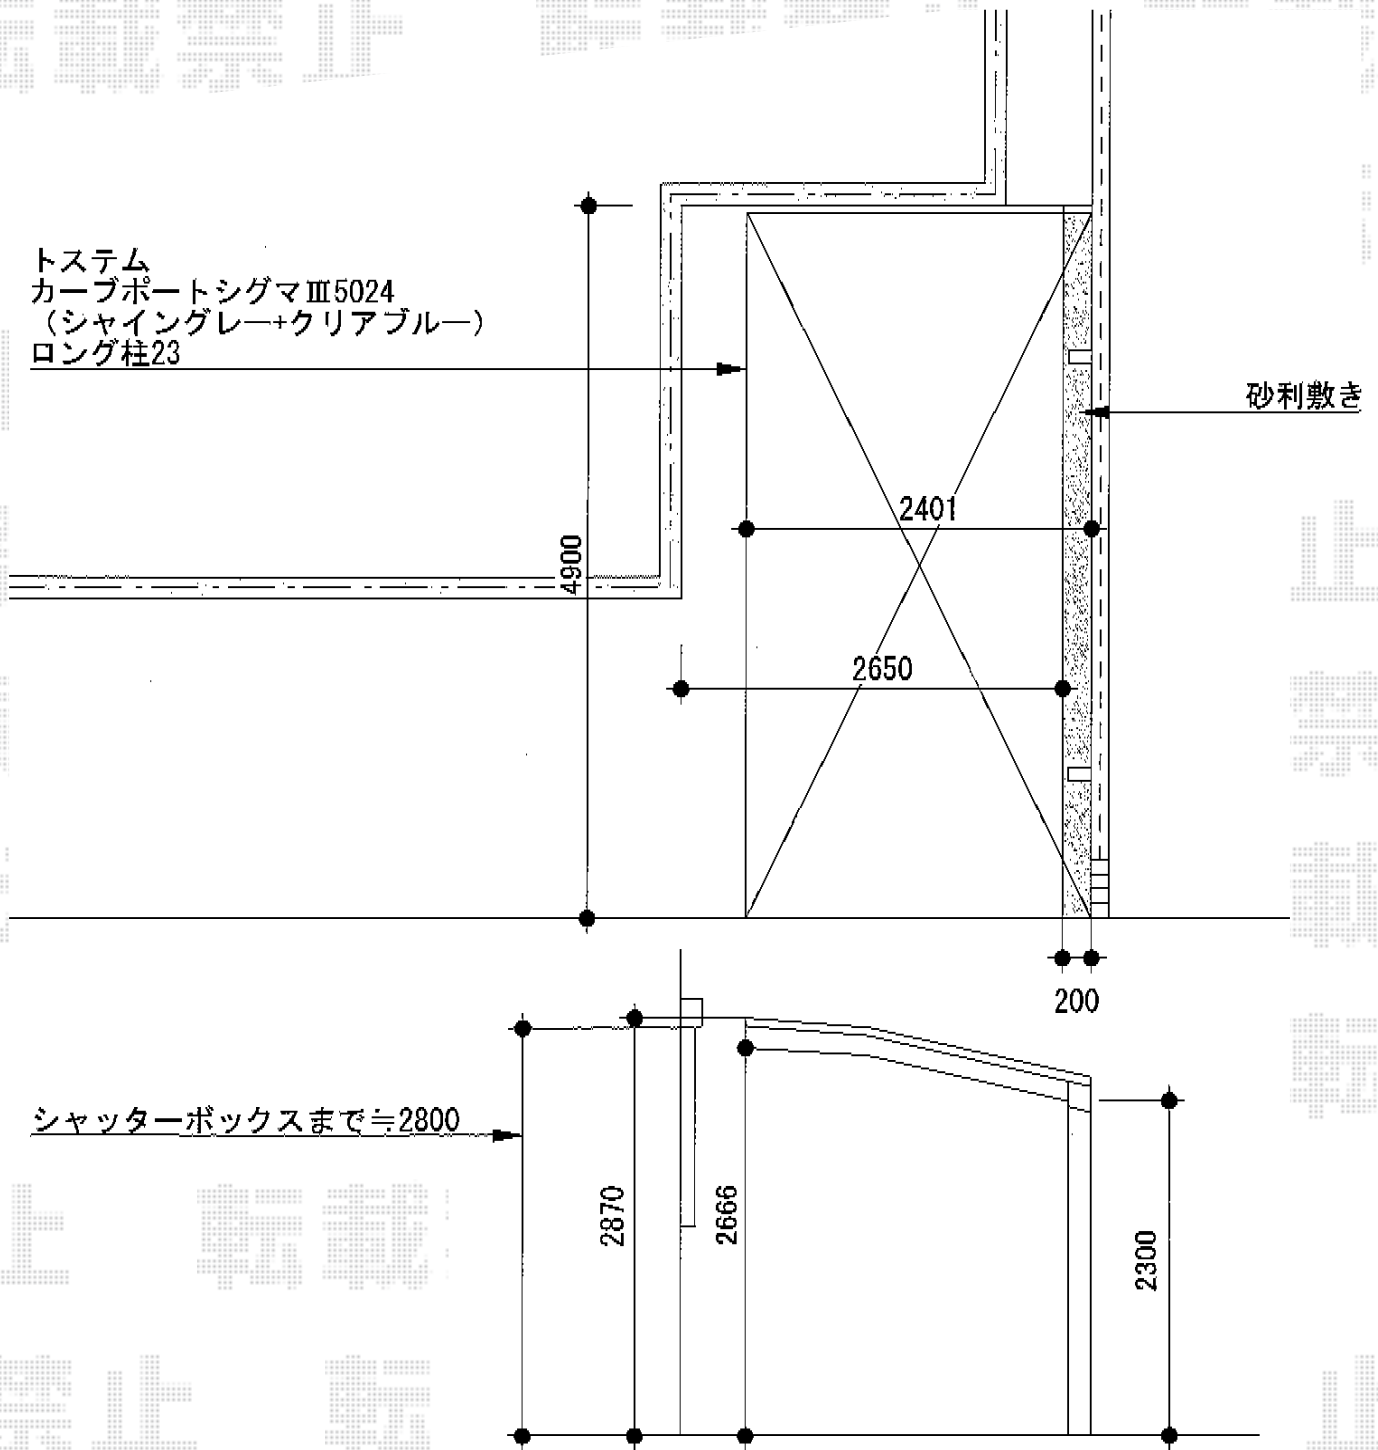

カーブポートシグマIII 単体 積雪～30cm対応

トステム
カーブポートシグマIII5024
(シャイングレー+クリアブルー)
ロング柱23

砂利敷き

シャッターボックスまで≒2800

トステム カーブポートシグマIII 単体 積雪～20cm対応
幅=2,401mm
奥行=4,980mm
色：シャイングレー
屋根材：ポリカーボネート（ブルースモーク）
柱仕様：ロング柱23仕様（有効高 約2,300mm）

現場状況や作図制限により概略図の内容と多少の違いが生じることがございます。
施工時は、現場優先とさせて頂きたく思いますので、お立会い頂き、
最終のご指示のほど、何卒、宜しくお願い致します。

EX-SHOP
HTTP://WWW.EX-SHOP.NET

担当：進藤