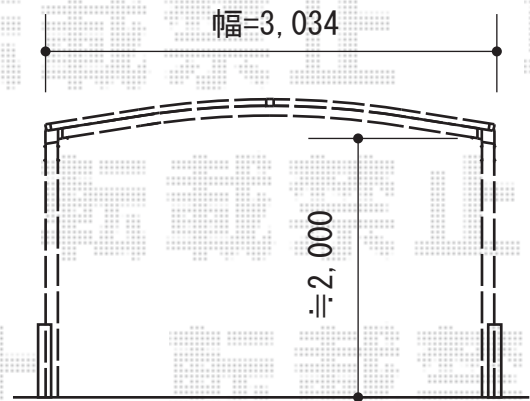

レイナワンポート 縦連棟 積雪～20cm対応

YKK AP レイナワンポート 縦連棟 積雪～20cm対応

幅=3,034mm

奥行=10,064mm

色：プラチナステン

屋根材：熱線遮断ポリカーボネート（アースブルーマット調）

柱仕様：標準柱仕様（有効高 約2,000mm）

現場状況や作図制限により概略図の内容と多少の違いが生じることがございます。
施工時は、現場優先とさせて頂きたく思いますので、お立会い頂き、
最終のご指示のほど、何卒、宜しくお願い致します。