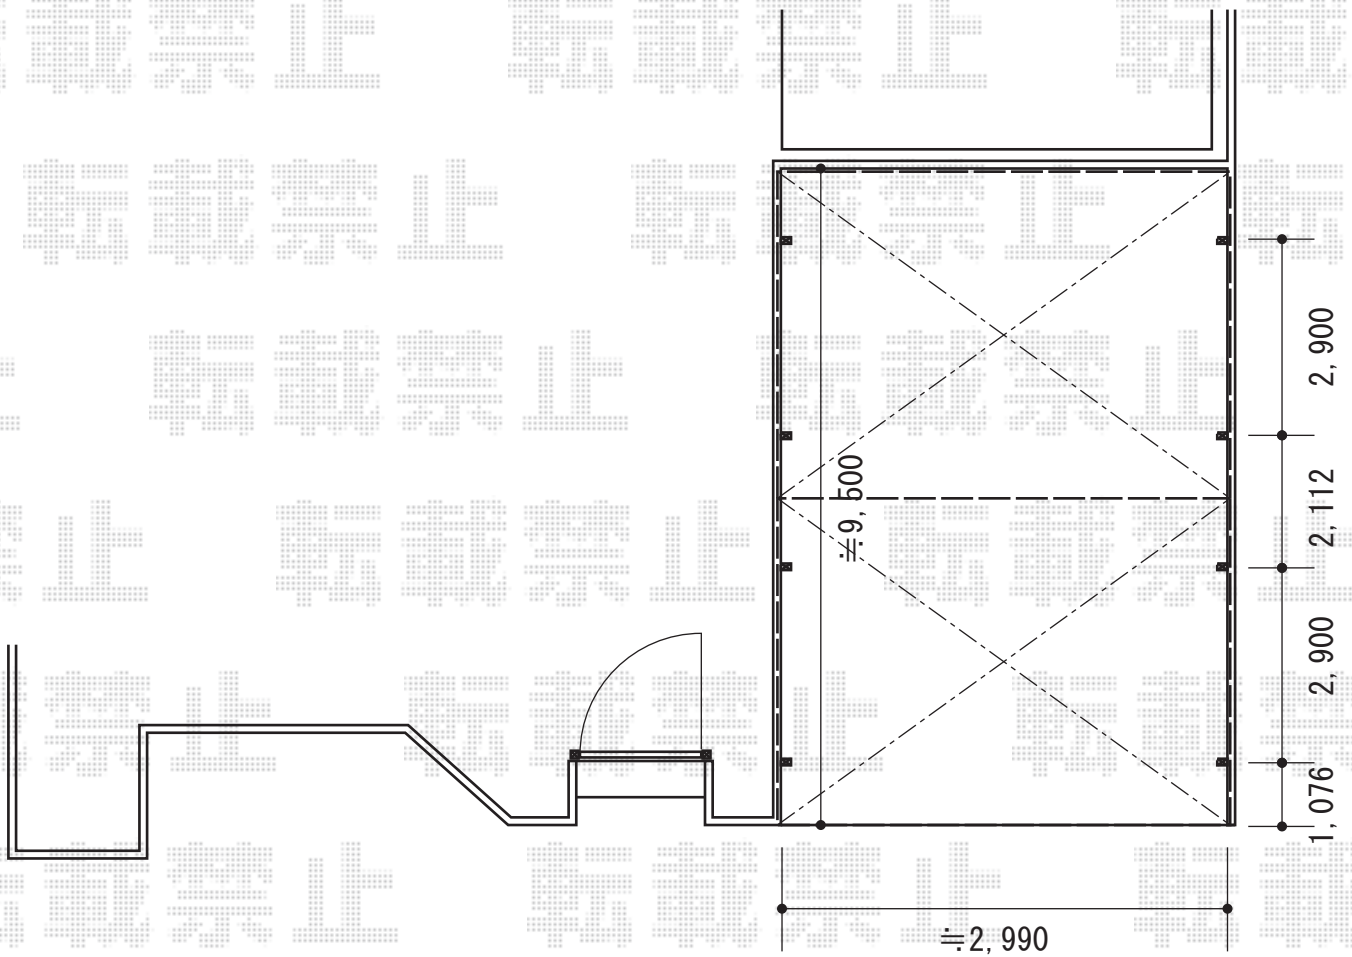

レイナワンポート 縦連棟 積雪～20cm対応

YKK AP レイナワンポート 縦連棟 積雪～20cm対応

幅=3,034mm

奥行=10,064mm

色：プラチナステン

屋根材：熱線遮断ポリカーボネート（アースブルーマット調）

柱仕様：標準柱仕様（有効高 約2,000mm）

現場状況や作図制限により概略図の内容と多少の違いが生じることがございます。
施工時は、現場優先とさせて頂きたく思いますので、お立会い頂き、
最終のご指示のほど、何卒、宜しくお願い致します。