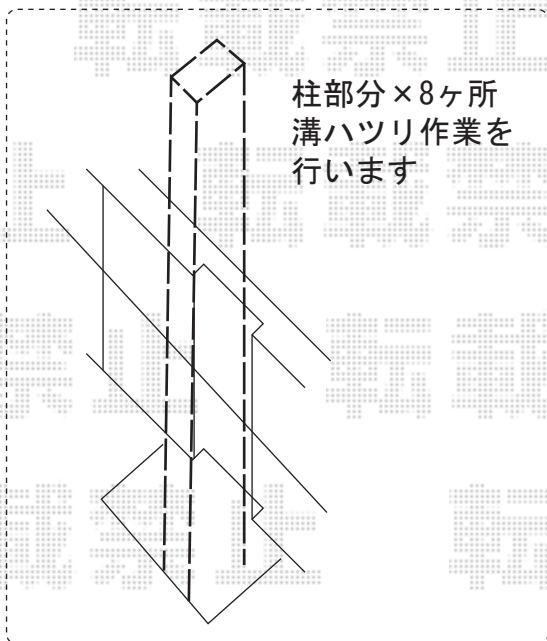

レイナワンポート 縦連棟 積雪～20cm対応

YKK AP レイナワンポート 縦連棟 積雪～20cm対応

幅=3,034mm

奥行=10,064mm

色：プラチナステン

屋根材：熱線遮断ポリカーボネート（アースブルーマット調）

柱仕様：標準柱仕様（有効高 約2,000mm）

現場状況や作図制限により概略図の内容と多少の違いが生じることがございます。
施工時は、現場優先とさせて頂きたく思いますので、お立会い頂き、
最終のご指示のほど、何卒、宜しくお願い致します。