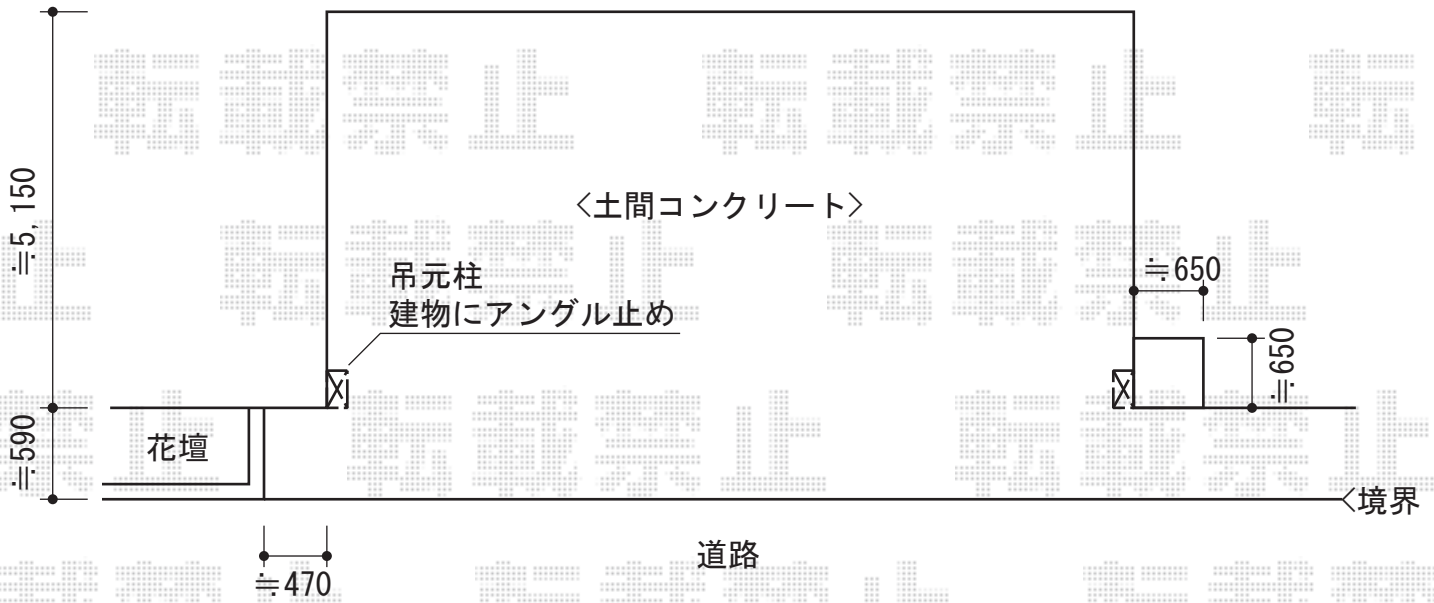

# トリップゲートPB型 ノンレール 片開き44S

Value Select トリップゲートPB型 ノンレール 片開き44S  
開口幅=4,317mm  
全幅=4,417mm  
たたみ幅=479.5mm  
高さ=1,200mm  
色：ブラック  
キャスター数：3箇所  
落棒数：2本

現場状況や作図制限により概略図の内容と多少の違いが生じることがございます。  
施工時は、現場優先とさせて頂きたく思いますので、お立会い頂き、  
最終のご指示のほど、何卒、宜しくお願い致します。