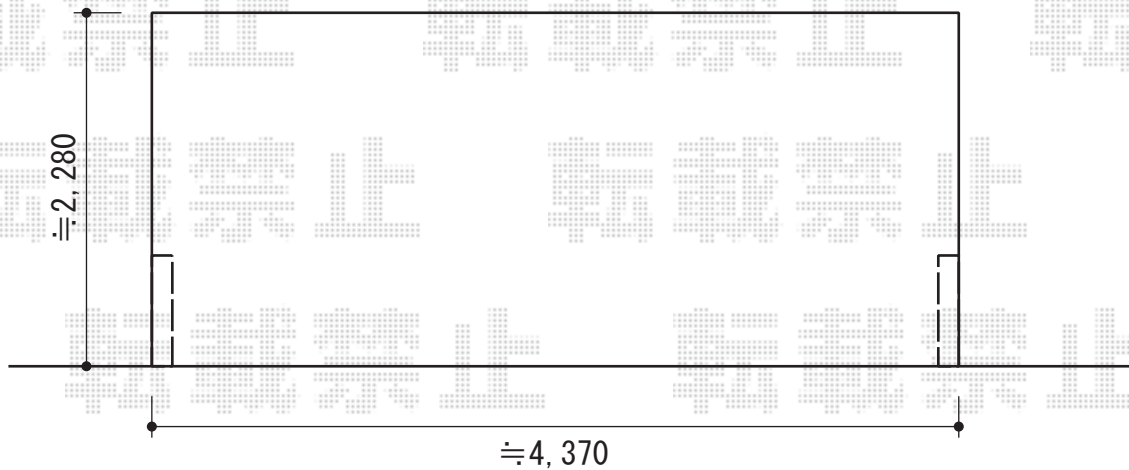

# トリップゲートPB型 ノンレール 片開き44S

Value Select トリップゲートPB型 ノンレール 片開き44S  
開口幅=4,317mm  
全幅=4,417mm  
たたみ幅=479.5mm  
高さ=1,200mm  
色：ブラック  
キャスター数：3箇所  
落棒数：2本

現場状況や作図制限により概略図の内容と多少の違いが生じることがございます。  
施工時は、現場優先とさせて頂きたく思いますので、お立会い頂き、  
最終のご指示のほど、何卒、宜しくお願い致します。