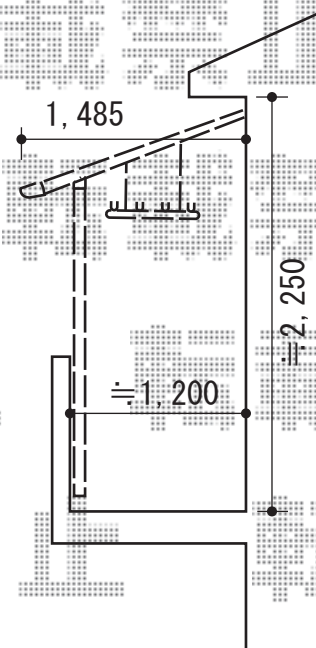

# ライザーテラスII F型 屋根タイプ 単体 積雪～20cm対応

トステム ライザーテラスII F型 屋根タイプ 単体 積雪～20cm対応  
間口=メートル4000 (柱芯々3,800mm 屋根幅4,020mm)  
出幅=5尺 (1,485mm)  
色：シャイングレー  
屋根材：熱線吸収アクアポリカーボネート(ライトブルー)  
柱仕様：柱奥行移動タイプ (柱2本)  
施工方法：上止め仕様  
柱固定部品仕様：中間用×2

トステム 吊下げ物干し ショート 標準2本入  
色：シャイングレー  
数量：1セット

トステム ライザーテラスII 屋根材ホルダー  
仕様：メートル 2本入×2セット  
色：シャイングレー

現場状況や作図制限により概略図の内容と多少の違いが生じることがございます。  
施工時は、現場優先とさせて頂きたく思いますので、お立会い頂き、  
最終のご指示のほど、何卒、宜しくお願い致します。

EX-SHOP  
HTTP://WWW.EX-SHOP.NET