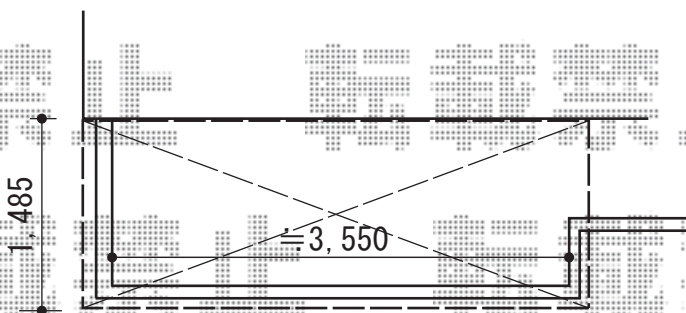

# ライザーテラスII F型 屋根タイプ 単体 積雪～20cm対応

トステム ライザーテラスII F型 屋根タイプ 単体 積雪～20cm対応  
間口=メートル4000 (柱芯々3,800mm 屋根幅4,020mm)  
出幅=5尺 (1,485mm)  
色：シャイングレー  
屋根材：熱線吸収アクアポリカーボネート(ライトブルー)  
柱仕様：柱奥行移動タイプ (柱2本)  
施工方法：上止め仕様  
柱固定部品仕様：中間用×2

トステム 吊下げ物干し ショート 標準2本入  
色：シャイングレー  
数量：1セット

トステム ライザーテラスII 屋根材ホルダー  
仕様：メートル 2本入×2セット  
色：シャイングレー

現場状況や作図制限により概略図の内容と多少の違いが生じることがございます。  
施工時は、現場優先とさせて頂きたく思いますので、お立会い頂き、  
最終のご指示のほど、何卒、宜しくお願い致します。

EX-SHOP  
HTTP://WWW.EX-SHOP.NET