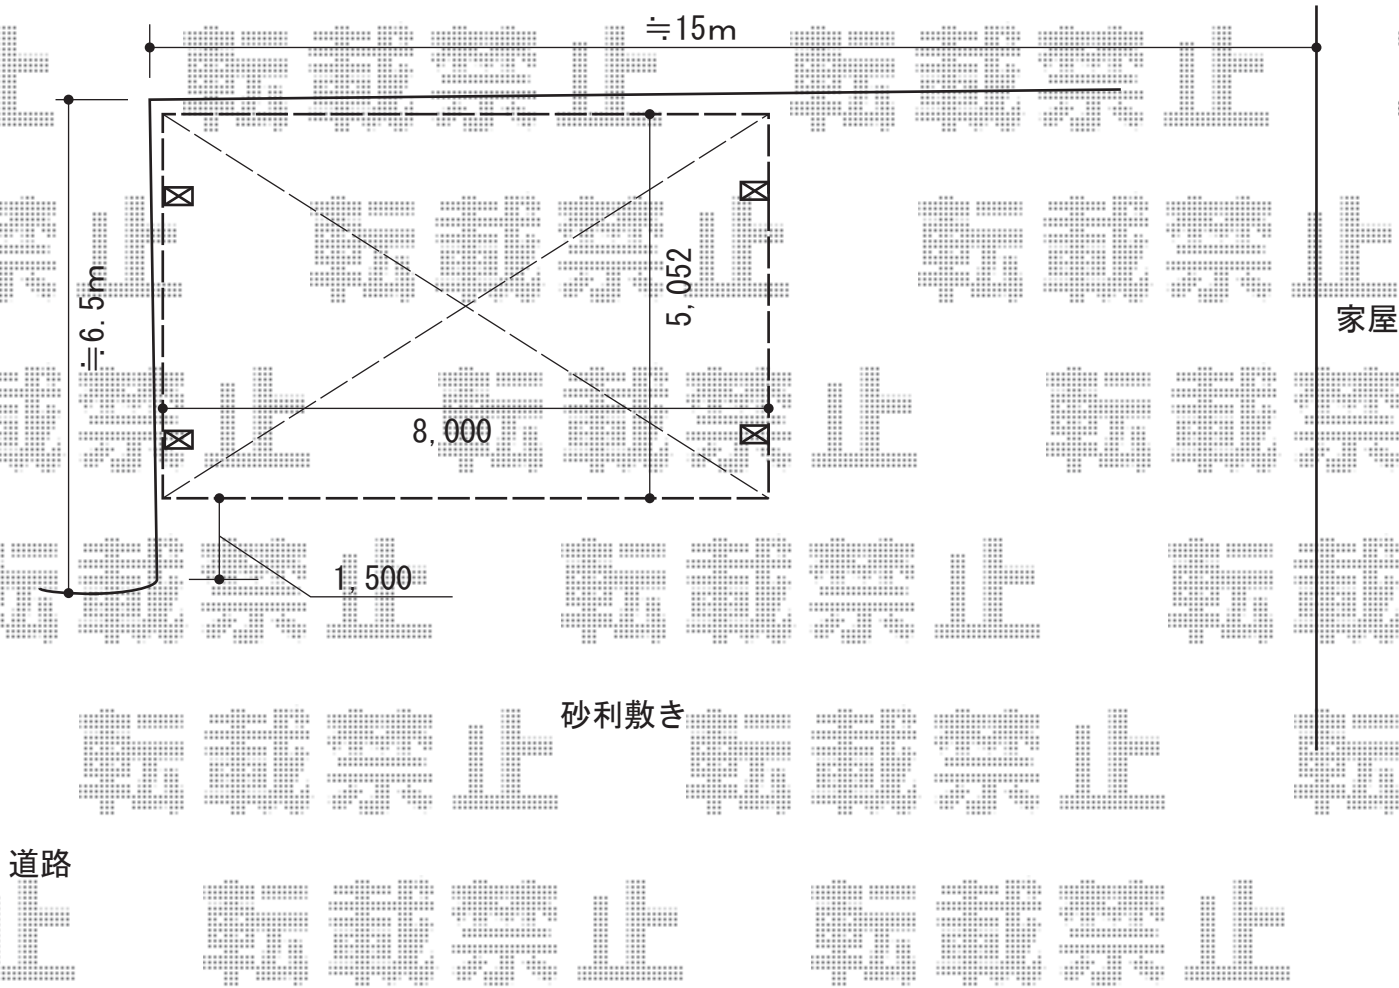

レイナトリプルポート 積雪～20cm対応

YKK AP レイナトリプルポート 積雪～20cm対応  
幅=8,000mm  
奥行=5,052mm  
色：ブラウン  
屋根材：ポリカーボネート（スモークブラウン）  
柱仕様：ハイルーフ柱仕様（有効高 約2,350mm）

現場状況や作図制限により概略図の内容と多少の違いが生じることがございます。  
施工時は、現場優先とさせて頂きたく思いますので、お立会い頂き、  
最終のご指示のほど、何卒、宜しくお願い致します。