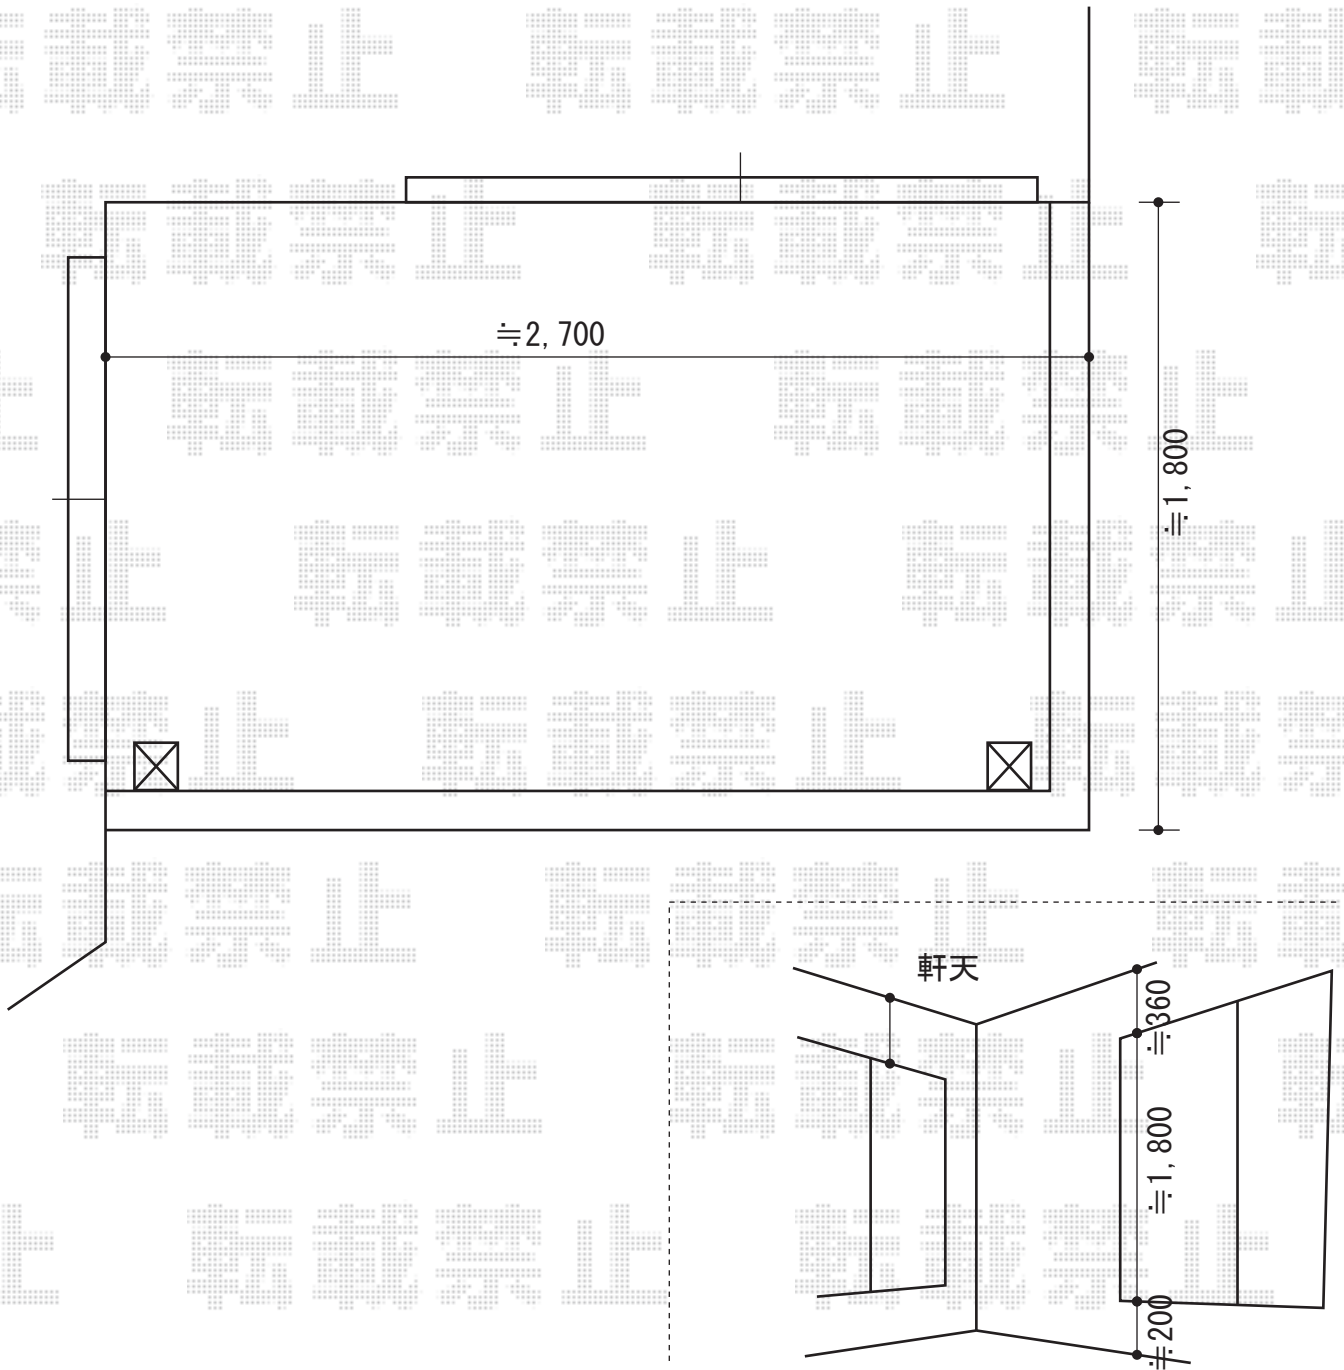

ベクターテラス F型 屋根タイプ 単体 積雪~20cm対応

YKK AP ベクターテラス F型 屋根タイプ 単体 積雪~20cm対応
間口=関東間1.5間 (柱芯々2,448mm 屋根幅2,760mm)
出幅=6尺 (1,770mm)
色: プラチナステン
屋根材: ポリカーボネート (アースブルー)
柱仕様: 柱奥行移動タイプ (柱2本)
施工方法: 下止め仕様
躯体式バルコニー取付部品: コーナー用×2