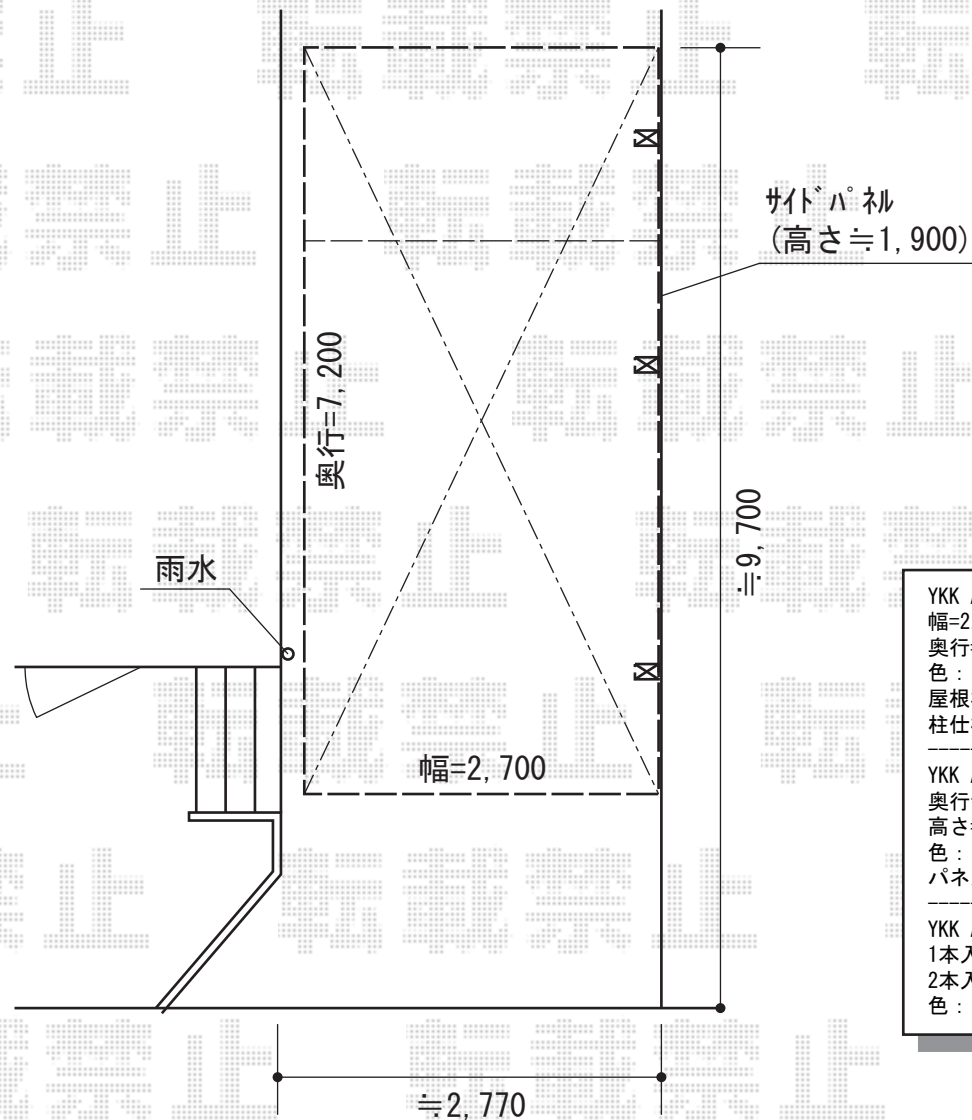

レイナポートグラン 延長 積雪～20cm対応

YKK AP レイナポートグラン 延長 積雪～20cm対応

幅=2,700mm

奥行=7,200mm

色：プラチナステン

屋根材：熱線遮断ポリカーボネート（アースブルーマット調）

柱仕様：ハイルーフ柱仕様（有効高 約2,355mm）

YKK AP レイナポートグラン用 サイドパネル

奥行サイズ：長さ57用+長さ14用

高さ=1,873mm

色：プラチナステン

パネル材：熱線遮断ポリカーボネート（アースブルーマット調）

YKK AP レイナポートグラン用 着脱式サポート 標準・ハイルーフ兼用

1本入：1セット

2本入：1セット

色：プラチナステン