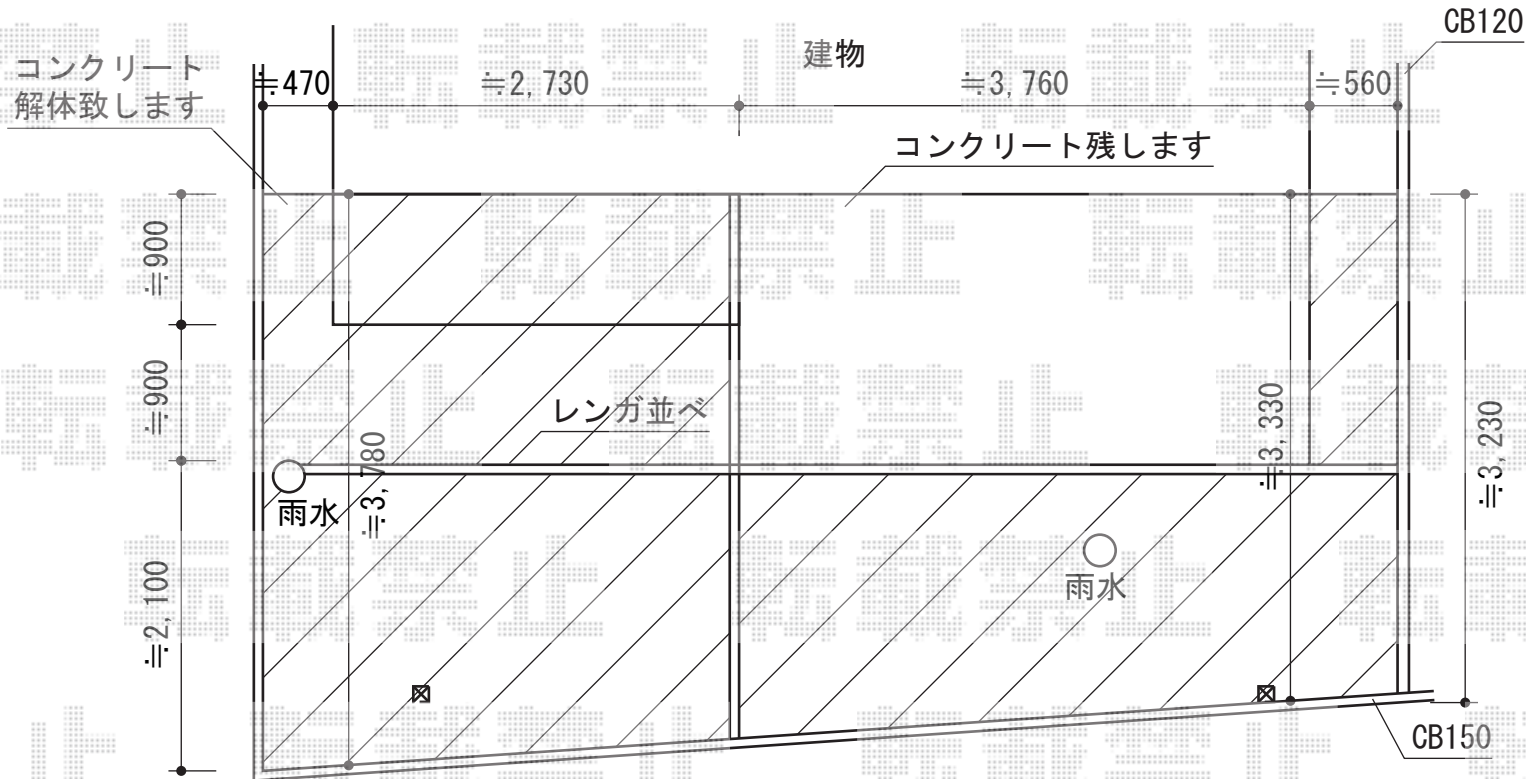

ライザーテラスII F型 テラスタイプ 単体 積雪~20cm対応

トステム ライザーテラスII F型 テラスタイプ 単体 積雪~20cm対応
 間口=関東間3.0間通し (柱芯々5,260mm 屋根幅5,480mm)
 出幅=12尺 (3,585mm)
 色: シャイングレー
 屋根材: ポリカーボネート (ブルースモーク)
 柱仕様: 柱位置固定タイプ (柱2本)
 施工方法: 上止め仕様
 追加部材: 正面台形対応用部材一式
 トステム 壁付け物干し ロングタイプ
 色: オータムブラウン

現場状況や作図制限により概略図の内容と多少の違いが生じることがございます。
 施工時は、現場優先とさせて頂きたく思いますので、お立会い頂き、
 最終のご指示のほど、何卒、宜しくお願い致します。

EX-SHOP
 HTTP://WWW.EX-SHOP.NET

担当: 岡本