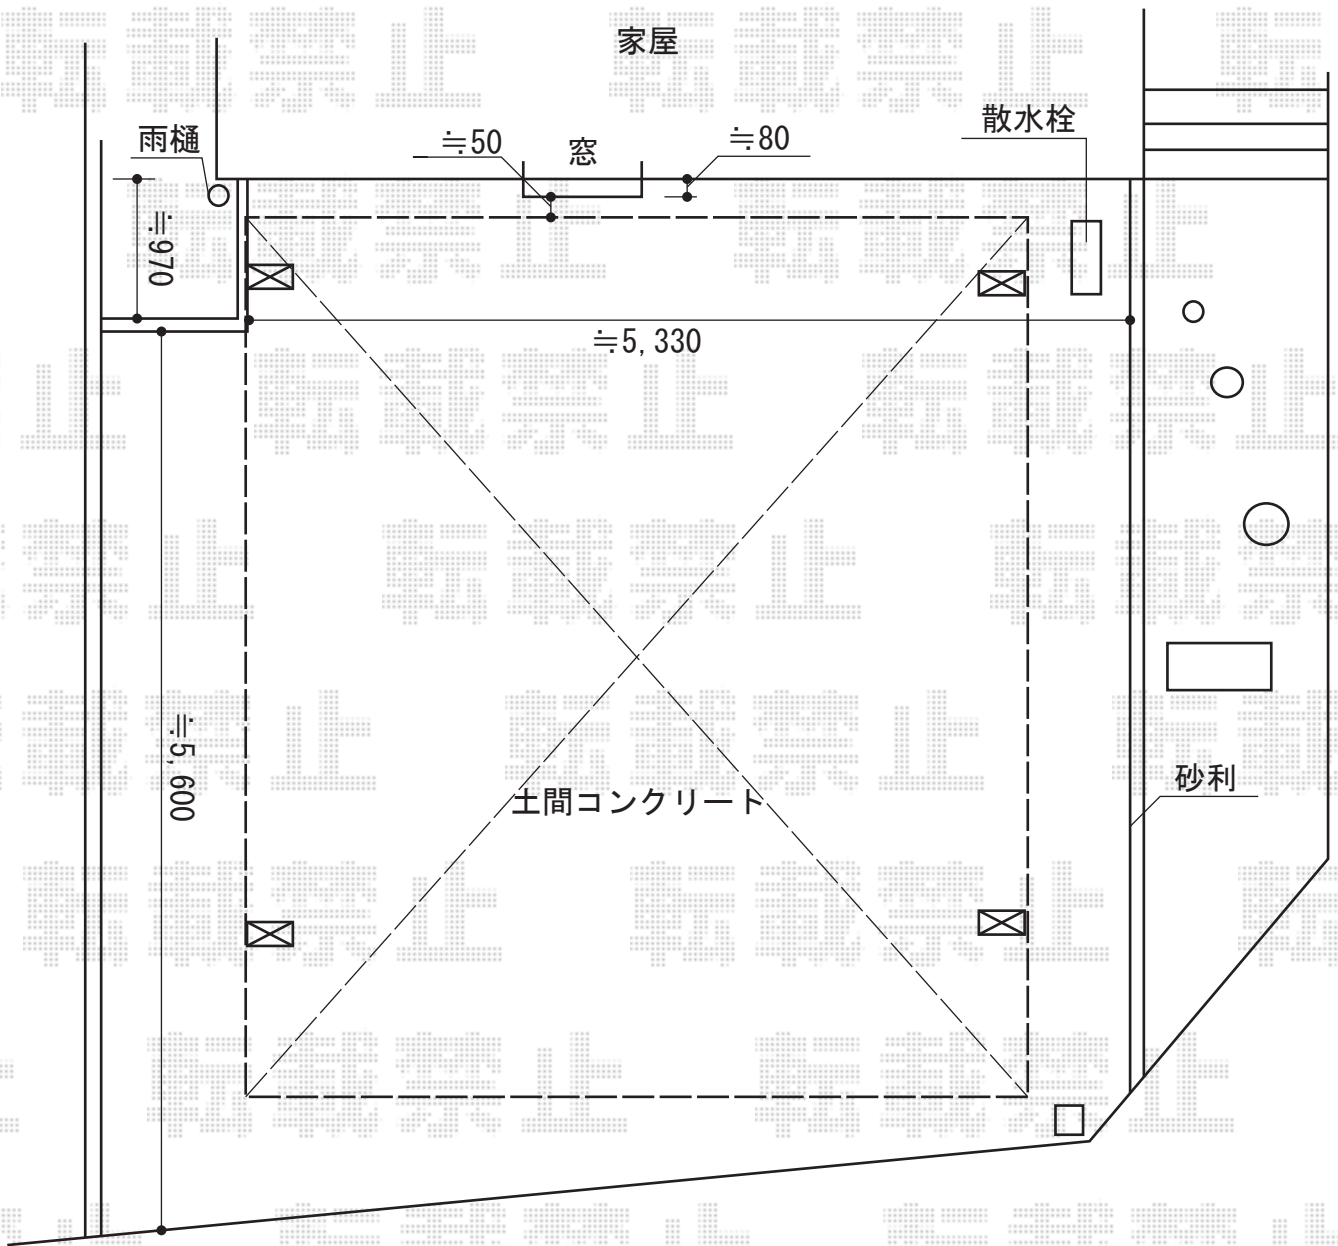

カーブポートシグマIII ワイド 積雪～30cm対応

トステム カーブポートシグマIII ワイド 積雪～30cm対応
幅=4,837mm
奥行=4,980mm
色：シャイングレー
屋根材：ガリレポリカ（クリアマット・すりガラス調）
柱仕様：ロング柱23仕様（有効高 約2,300mm）

現場状況や作図制限により概略図の内容と多少の違いが生じることがございます。
施工時は、現場優先とさせて頂きたく思いますので、お立会い頂き、
最終のご指示のほど、何卒、宜しくお願い致します。