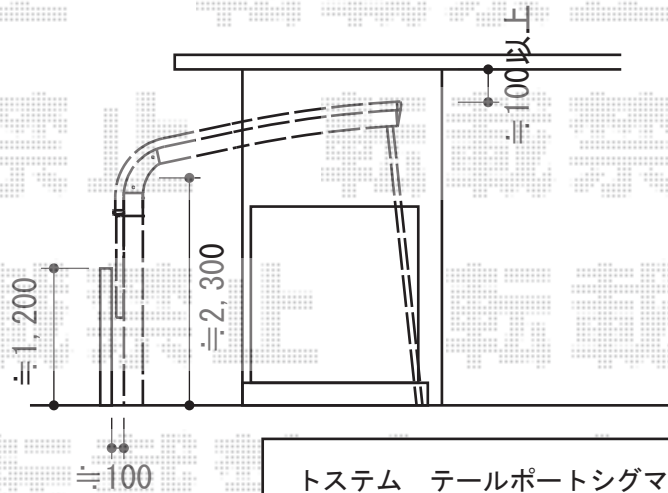

テールポートシグマIII 1500 積雪～50cm対応

トステム テールポートシグマIII 1500 積雪～50cm対応  
 幅=2,700mm  
 奥行=5,600mm  
 色：シャイングレー  
 屋根材：ガリレポリカ（クリアマット・すりガラス調）  
 柱仕様：ロング柱23仕様（有効高 約2,300mm）

トステム ルーフポートシグマIII用 サイドパネル  
 奥行サイズ：56タイプ用  
 高さ：H1000×1段  
 色：シャイングレー  
 パネル材：ガリレポリカ（クリアマット・すりガラス調）  
 柱仕様：ロング柱23仕様（間柱4本）  
 オプション：着脱式サポート柱（ロング柱23用）×3

現場状況や作図制限により概略図の内容と多少の違いが生じることがございます。  
 施工時は、現場優先とさせて頂きたく思いますので、お立会い頂き、  
 最終のご指示のほど、何卒、宜しくお願い致します。

EX-SHOP  
 HTTP://WWW.EX-SHOP.NET

担当：西村