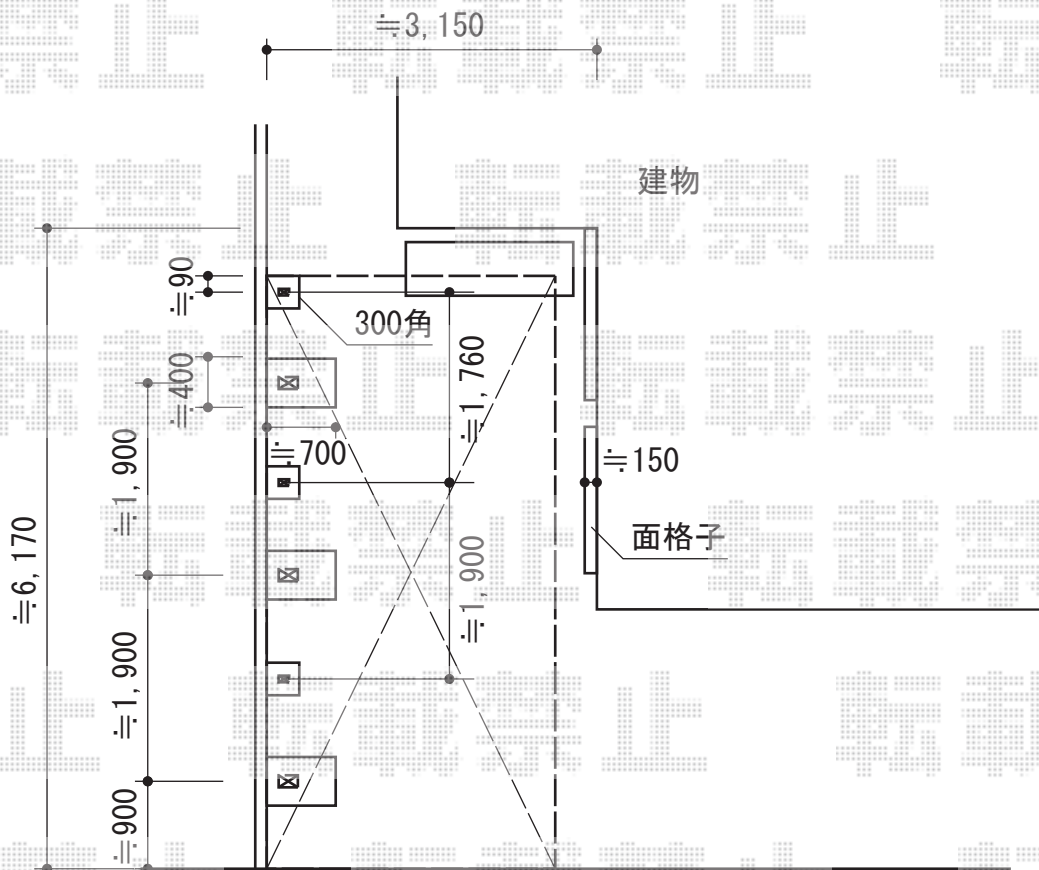

テールポートシグマIII 1500 積雪～50cm対応

トステム テールポートシグマIII 1500 積雪～50cm対応  
 幅=2,700mm  
 奥行=5,600mm  
 色：シャイングレー  
 屋根材：ガリレポリカ（クリアマット・すりガラス調）  
 柱仕様：ロング柱23仕様（有効高 約2,300mm）

トステム ルーフポートシグマIII用 サイドパネル  
 奥行サイズ：56タイプ用  
 高さ：H1000×1段  
 色：シャイングレー  
 パネル材：ガリレポリカ（クリアマット・すりガラス調）  
 柱仕様：ロング柱23仕様（間柱4本）  
 オプション：着脱式サポート柱（ロング柱23用）×3

現場状況や作図制限により概略図の内容と多少の違いが生じることがございます。  
 施工時は、現場優先とさせて頂きたく思いますので、お立会い頂き、  
 最終のご指示のほど、何卒、宜しくお願い致します。

EX-SHOP  
 HTTP://WWW.EX-SHOP.NET

担当：西村