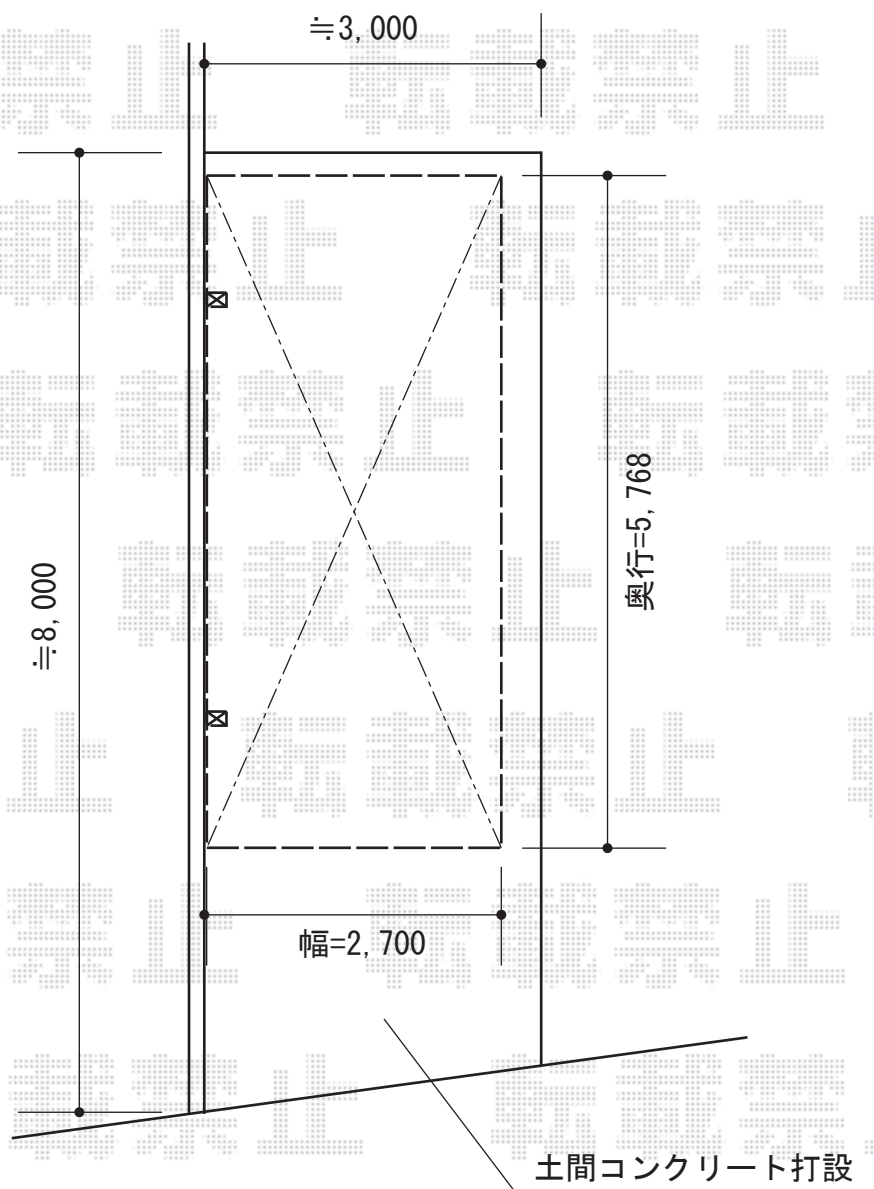

レイナポート 積雪～20cm対応

YKK AP レイナポート 積雪～20cm対応

幅=2,700mm

奥行=5,768mm

色：ブラウン

屋根材：熱線遮断ポリカーボネート（アースブルーマット調）

柱仕様：標準柱仕様（有効高 約2,000mm）

現場状況や作図制限により概略図の内容と多少の違いが生じることがございます。
施工時は、現場優先とさせて頂きたく思いますので、お立会い頂き、
最終のご指示のほど、何卒、宜しくお願い致します。