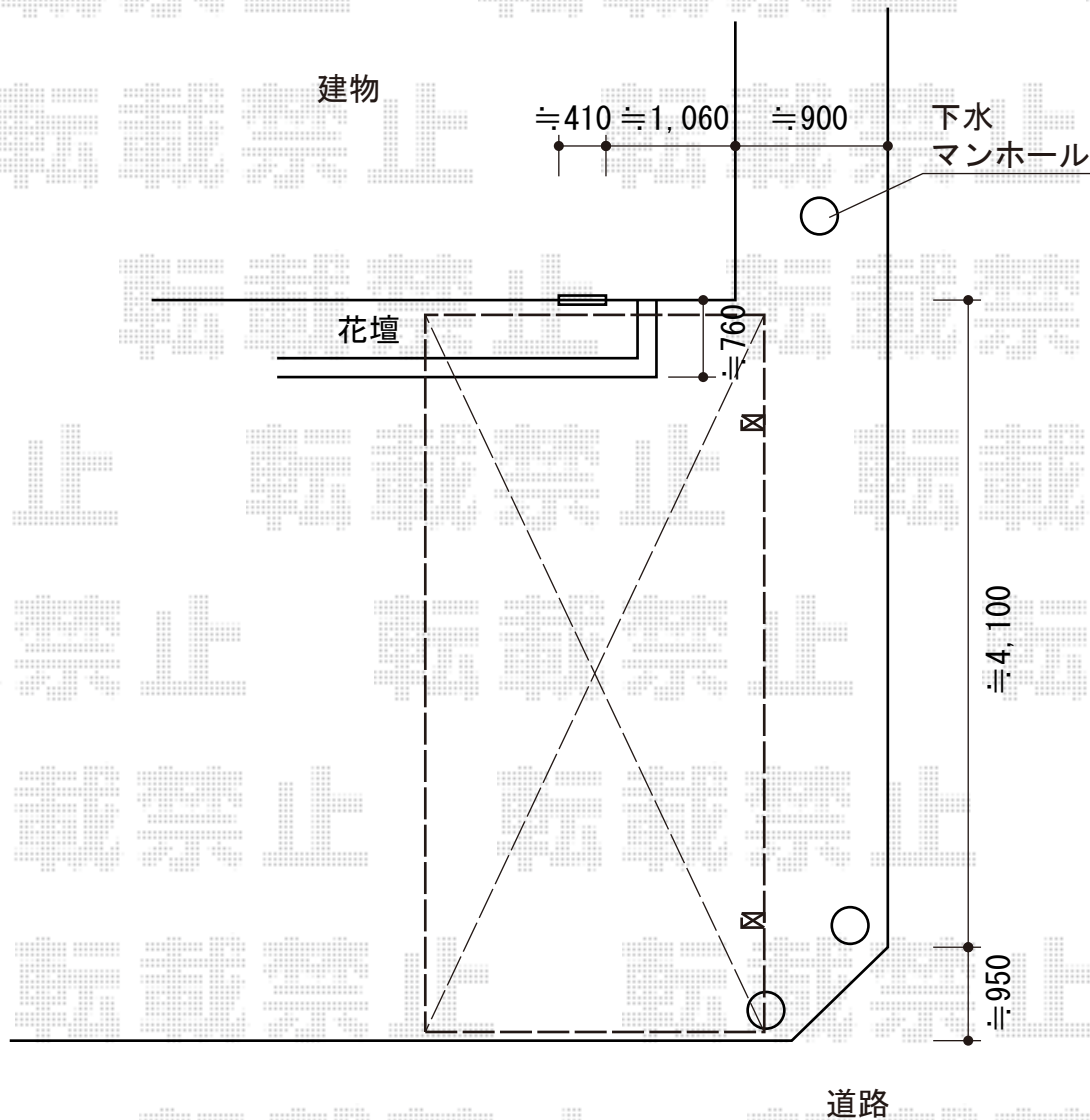

カーブポートシグマIII 積雪～30cm対応

トステム カーブポートシグマIII 積雪～30cm対応

幅=3,000mm

奥行=4,980mm

色：シャイングレー

屋根材：ガリレポリカ（クリアマット・すりガラス調）

柱仕様：ロング柱23仕様（有効高 約2,300mm）

現場状況や作図制限により概略図の内容と多少の違いが生じることがございます。
施工時は、現場優先とさせて頂きたく思いますので、お立会い頂き、
最終のご指示のほど、何卒、宜しくお願い致します。