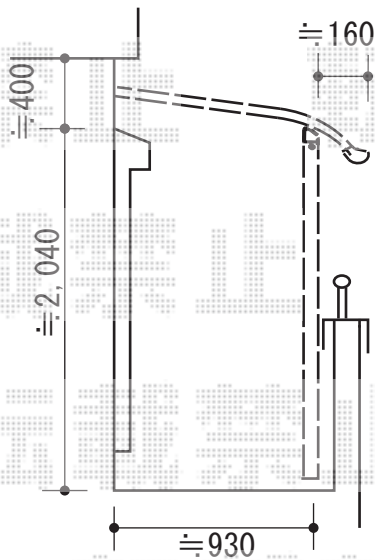

## ライザーテラスII R型 屋根タイプ 単体 積雪～20cm対応

振り分けて設置します。  
(左右に≒340の隙間ができます)

物干しの設置位置は  
施工当日ご指示を  
宜しくお願い致します。

トステム ライザーテラスII R型 屋根タイプ 単体 積雪～20cm対応  
間口=メーター5000 (柱芯々4,800mm 屋根幅5,020mm)  
出幅=4尺 (1,185mm)  
色：シャイングレー  
屋根材：ポリカーボネート (ブルースモーク)  
柱仕様：出幅自在桁タイプ (柱2本)  
施工方法：下止め仕様  
柱固定部品仕様：中間用×2

トステム 吊下げ物干し 標準 2本入  
色：シャイングレー  
数量：1セット

現場状況や作図制限により概略図の内容と多少の違いが生じることがございます。  
施工時は、現場優先とさせて頂きたく思いますので、お立会い頂き、  
最終のご指示のほど、何卒、宜しくお願い致します。

EX-SHOP  
HTTP://WWW.EX-SHOP.NET

担当：都