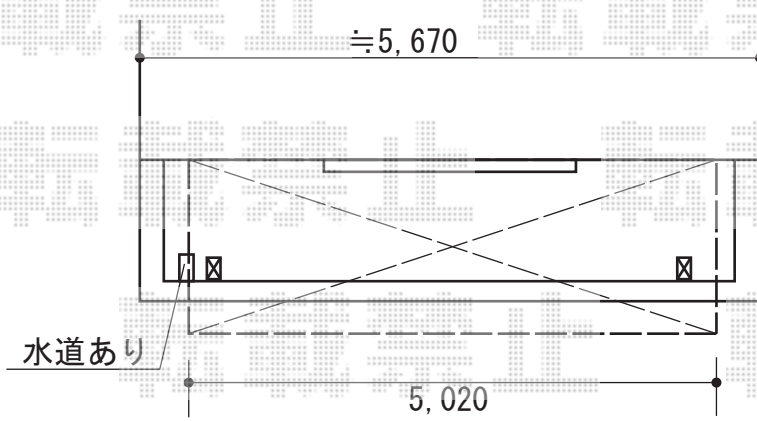

## ライザーテラスII R型 屋根タイプ 単体 積雪～20cm対応

振り分けて設置します。  
(左右に≒340の隙間ができます)

物干しの設置位置は  
施工当日ご指示を  
宜しくお願い致します。

トステム ライザーテラスII R型 屋根タイプ 単体 積雪～20cm対応  
間口=メーター5000 (柱芯々4,800mm 屋根幅5,020mm)  
出幅=4尺 (1,185mm)  
色：シャイングレー  
屋根材：ポリカーボネート (ブルースモーク)  
柱仕様：出幅自在桁タイプ (柱2本)  
施工方法：下止め仕様  
柱固定部品仕様：中間用×2