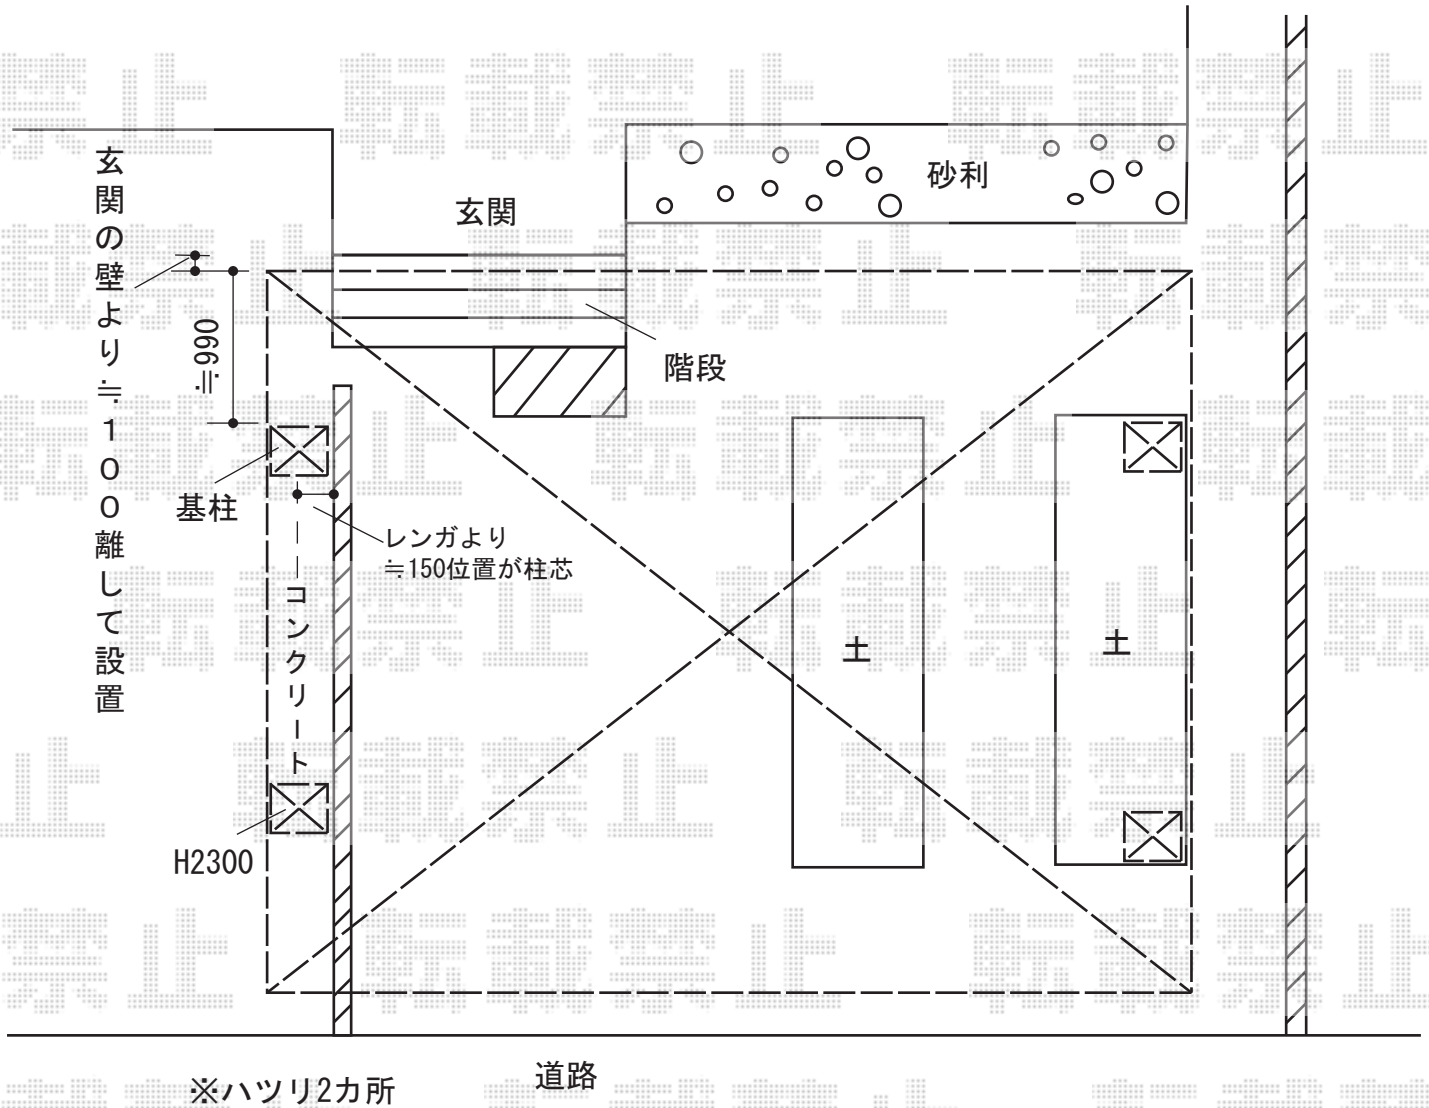

# カーポート 施工概略図

トステム カーブポートシグマIII ワイド 積雪~20cm対応  
幅= 6,060mm  
奥行= 4,980mm  
色: シャイングレー  
屋根材: ポリカーボネート (ブルースモーク)  
柱仕様: ロング柱23仕様 (有効高 約2,300mm)

担当者

栢田