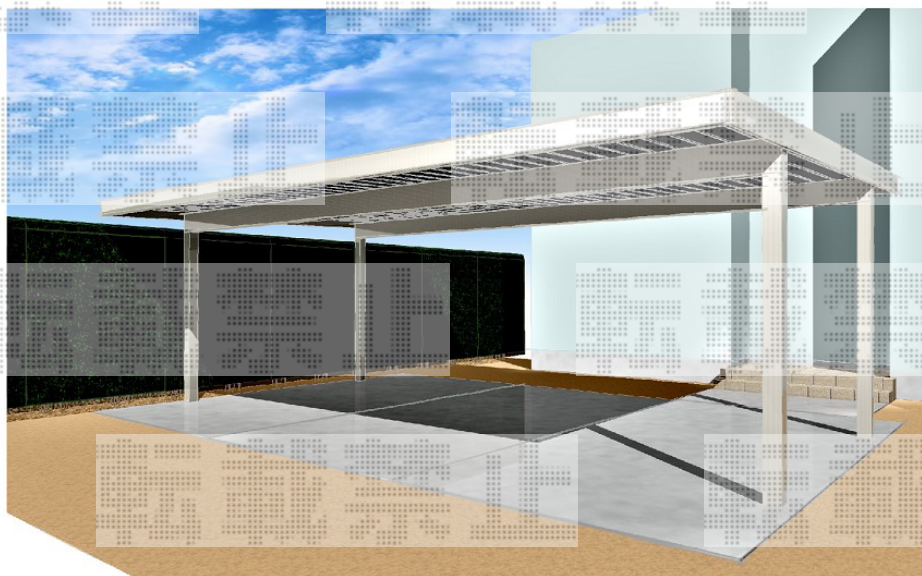

レオンポートneo 3台用 角柱仕様 積雪～50cm対応

施工イメージとなります。
土間工事は行いません。

YKK AP レオンポートneo 3台用 角柱仕様 積雪～50cm対応
幅=7,911mm
奥行=5,456mm
色：プラチナステン
屋根材：スチール折板（ペフ無/ t 0.6）
柱仕様：標準柱仕様（有効高 約2,350mm）
横材：あり

現場状況や作図制限により概略図の内容と多少の違いが生じることがございます。
施工時は、現場優先とさせて頂きたく思いますので、お立会い頂き、
最終のご指示のほど、何卒、宜しくお願い致します。