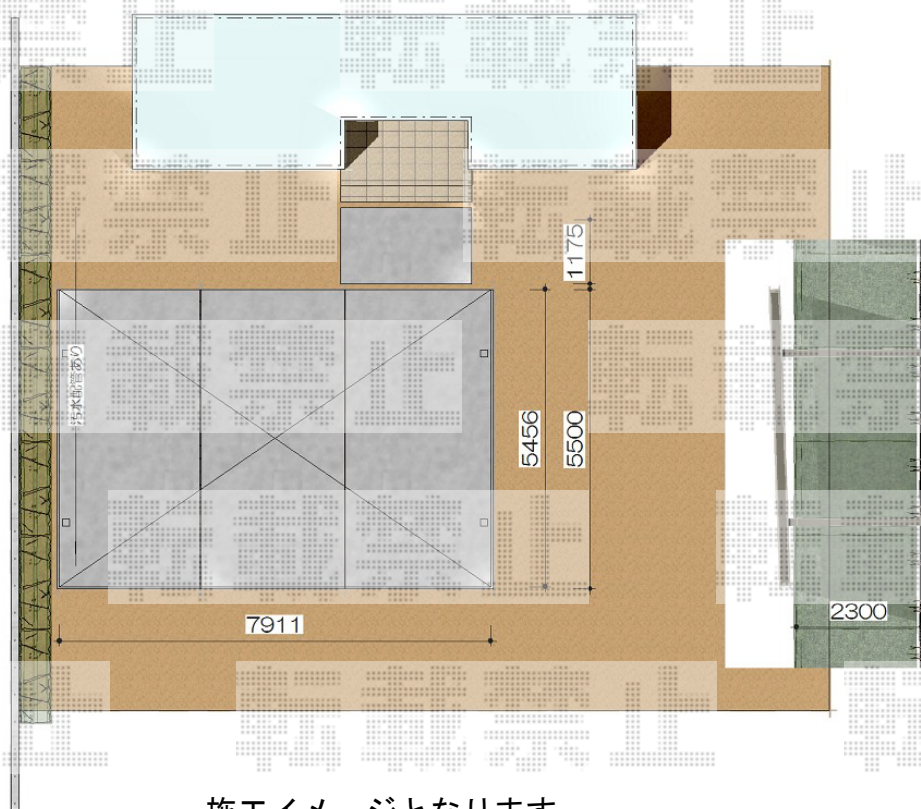

レオンポートneo 3台用 角柱仕様 積雪～50cm対応

施工イメージとなります。
土間工事は行いません。

YKK AP レオンポートneo 3台用 角柱仕様 積雪～50cm対応
幅=7,911mm
奥行=5,456mm
色：プラチナステン
屋根材：スチール折板（ペフ無/ t 0.6）
柱仕様：標準柱仕様（有効高 約2,350mm）
横材：あり

現場状況や作図制限により概略図の内容と多少の違いが生じることがございます。
施工時は、現場優先とさせて頂きたく思いますので、お立会い頂き、
最終のご指示のほど、何卒、宜しくお願い致します。