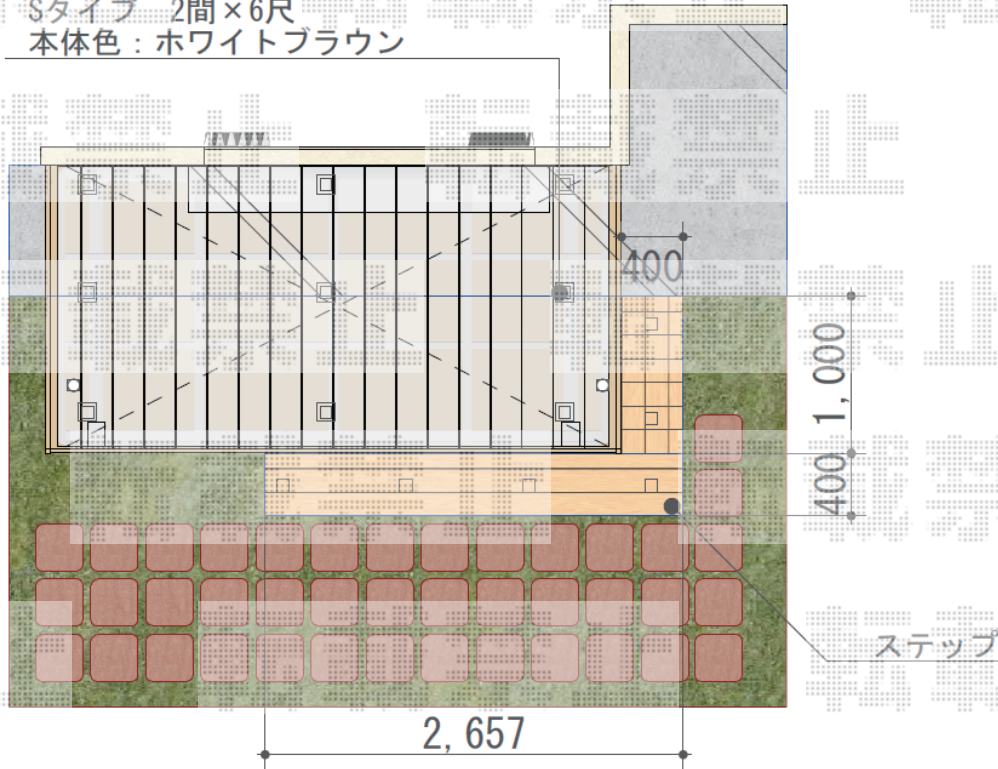

## リウッドデッキ+段床セット 1段 正面・片側面タイプ

YKKAP リウッドデッキ  
Sタイプ 2間×6尺  
本体色：ホワイトブラウン

YKK AP リウッドデッキ  
間口=2.0間 (3,651mm) 出幅=6尺 (1,820mm)  
色：床板 ホワイトブラウン/束柱 プラチナステン  
床板：縦貼り 束柱：Sタイプ (450mm)  
YKK AP 段床セット 1段 正面・片側面タイプ  
本体：2,657mm×1,000mm  
色：床板 ホワイトブラウン/束柱 プラチナステン  
追加部材：追加束柱3本