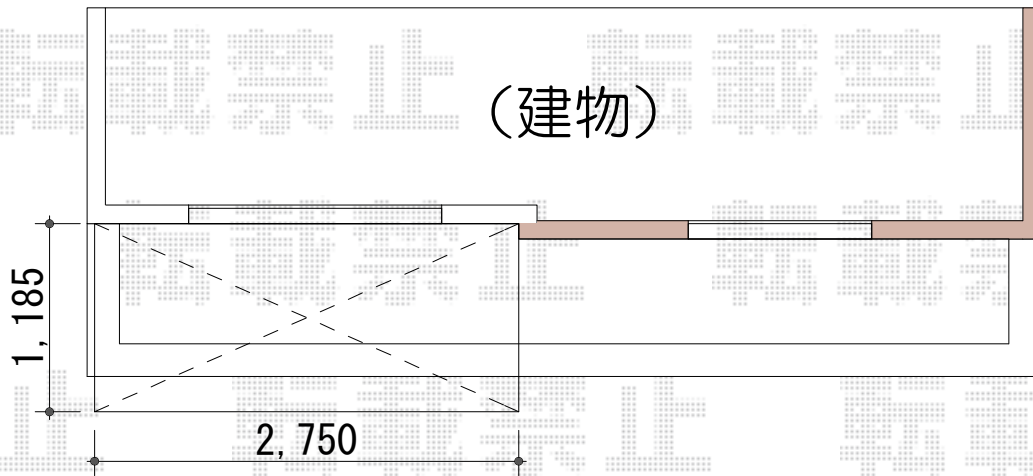

ライザーテラスII F型 ルーフタイプ 単体 積雪～20cm対応

トステム ライザーテラスII F型 ルーフタイプ 単体 積雪～20cm対応
間口=関東間1.5間 (方杖芯々2,750mm 屋根幅2,750mm)
出幅=4尺 (1,185mm)
色：シャイングレー
屋根材：ポリカーボネート (クリアマット・すりガラス調)
柱仕様：柱無しタイプ
施工方法：下止め仕様

現場状況や作図制限により概略図の内容と多少の違いが生じることがございます。
施工時は、現場優先とさせて頂きたく思いますので、お立会い頂き、
最終のご指示のほど、何卒、宜しくお願い致します。