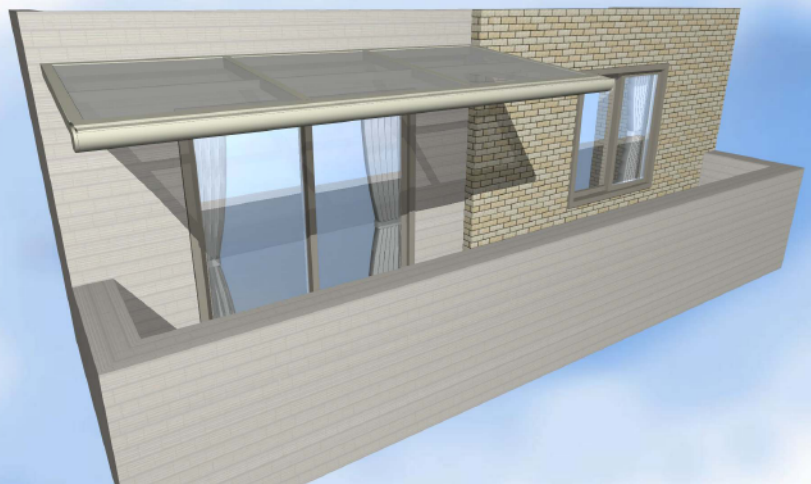

ライザーテラスII F型 ルーフタイプ 単体 積雪～20cm対応

トステム ライザーテラスII F型 ルーフタイプ 単体 積雪～20cm対応
間口=関東間1.5間 (方杖芯々2,750mm 屋根幅2,750mm)
出幅=4尺 (1,185mm)
色：シャイングレー
屋根材：ポリカーボネート (クリアマット・すりガラス調)
柱仕様：柱無しタイプ
施工方法：下止め仕様

現場状況や作図制限により概略図の内容と多少の違いが生じることがございます。
施工時は、現場優先とさせて頂きたく思いますので、お立会い頂き、
最終のご指示のほど、何卒、宜しくお願い致します。