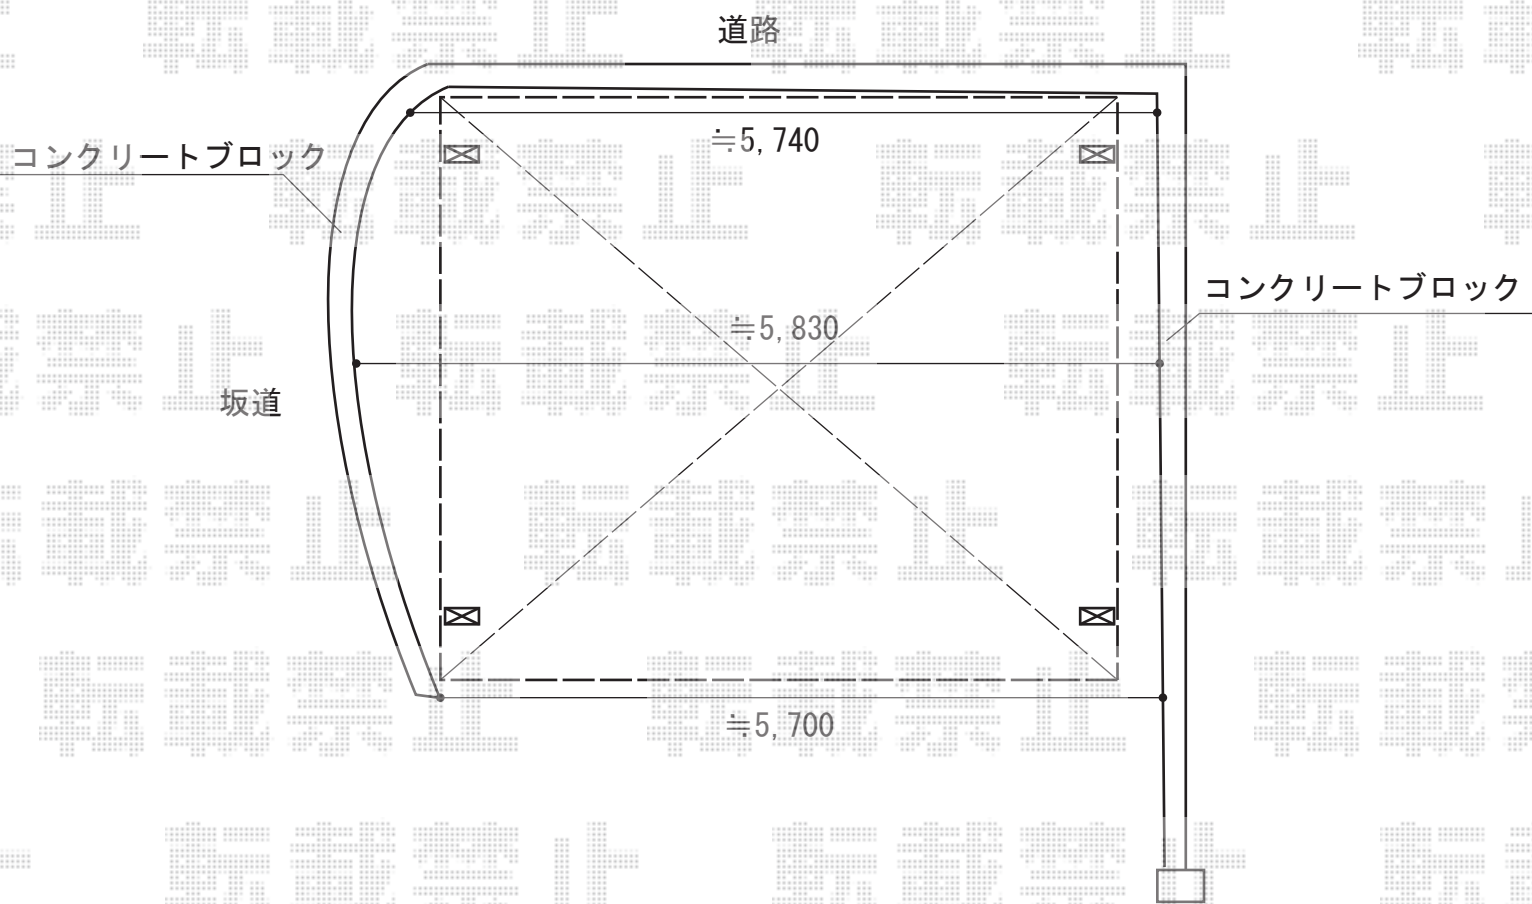

レイナツインポート 積雪~20cm対応

YKK AP レイナツインポート 積雪~20cm対応
幅=5,392mm
奥行=5,052mm
色：カームブラック
屋根材：ポリカーボネート（スモークブラウン）
柱仕様：ハイルフ柱仕様（有効高 約2,350mm）

現場状況や作図制限により概略図の内容と多少の違いが生じることがございます。
施工時は、現場優先とさせて頂きたく思いますので、お立会い頂き、
最終のご指示のほど、何卒、宜しくお願い致します。