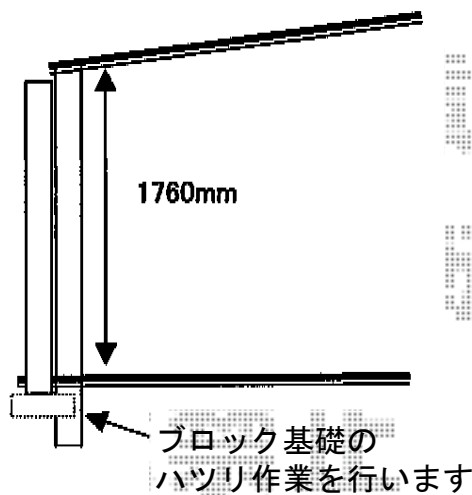

カムフィNex F 積雪～20cm対応

三協アルミ カムフィNex F 積雪～20cm対応
幅=2,017mm
奥行=2,185mm
色：サンシルバー
屋根材：熱線遮断ポリカーボネート（ブルースモーク）
柱仕様：H19（1,860mm）

現場状況や作図制限により概略図の内容と多少の違いが生じることがございます。
施工時は、現場優先とさせて頂きたく思いますので、お立会い頂き、
最終のご指示のほど、何卒、宜しくお願い致します。