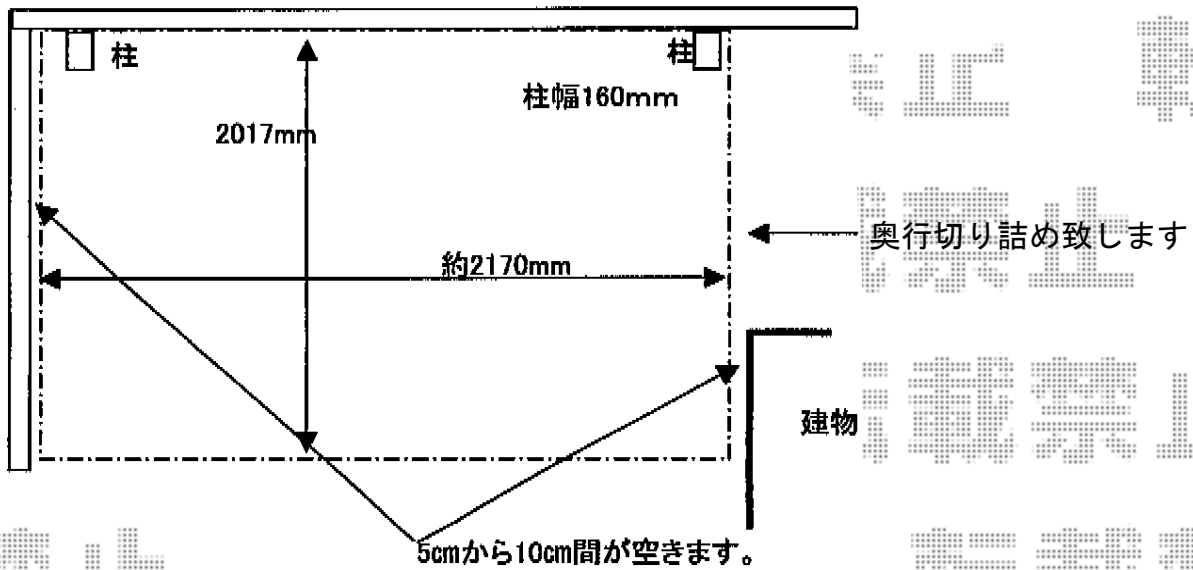

カムフィNex F 積雪～20cm対応

三協アルミ カムフィNex F 積雪～20cm対応
幅=2,017mm
奥行=2,185mm
色：サンシルバー
屋根材：熱線遮断ポリカーボネート（ブルースモーク）
柱仕様：H19（1,860mm）

現場状況や作図制限により概略図の内容と多少の違いが生じることがございます。
施工時は、現場優先とさせて頂きたく思いますので、お立会い頂き、
最終のご指示のほど、何卒、宜しくお願い致します。