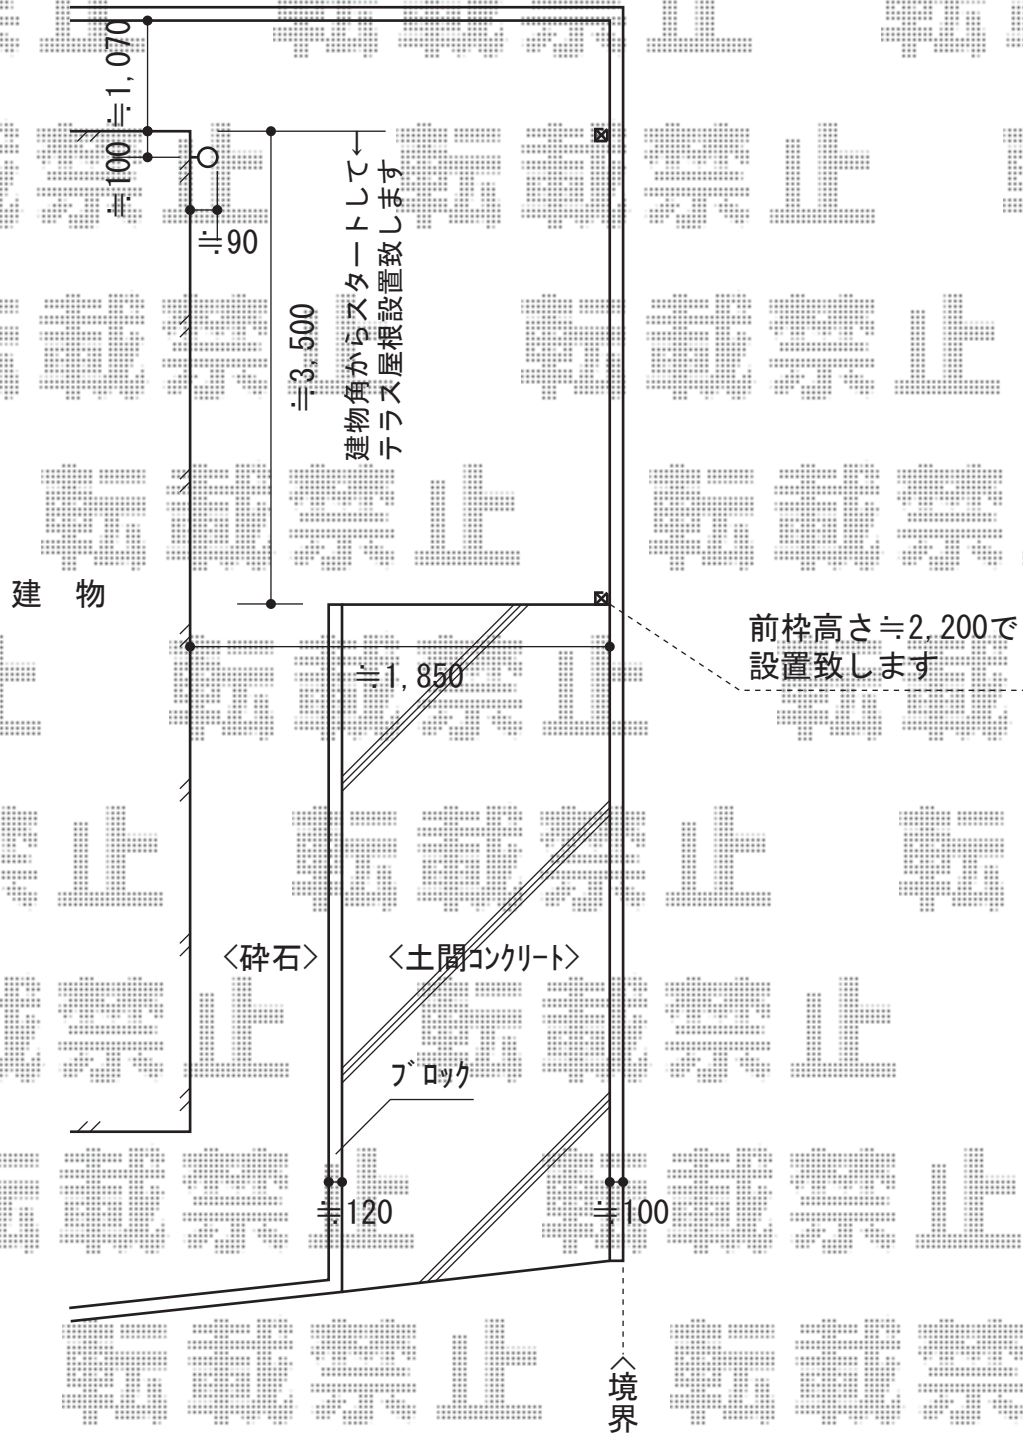

ライザーテラスII F型 テラスタイプ 単体 積雪～20cm対応

トステム ライザーテラスII F型 テラスタイプ 単体 積雪～20cm対応
 間口=関東間2.0間 (柱芯々3,440mm 屋根幅3,660mm)
 出幅=6尺 (1,785mm)
 色：オータムブラウン
 屋根材：ポリカーボネート (クリアマット・すりガラス調)
 柱仕様：柱位置固定タイプ (柱2本)
 施工方法：上止め仕様

現場状況や作図制限により概略図の内容と多少の違いが生じることがございます。
 施工時は、現場優先とさせて頂きたく思いますので、お立会い頂き、
 最終のご指示のほど、何卒、宜しくお願い致します。