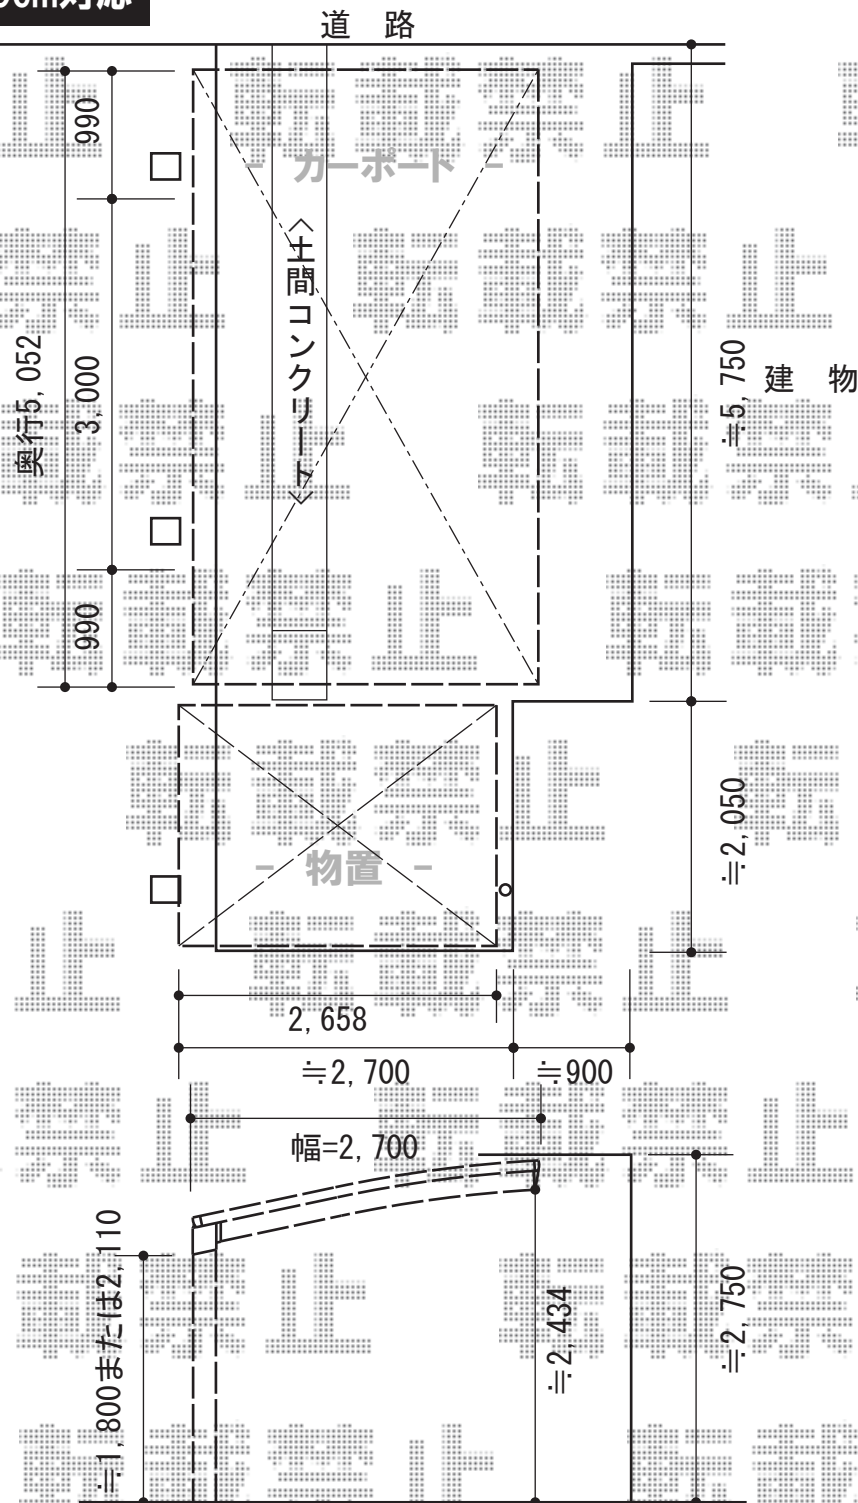

アーキフィット 積雪～20cm対応

タクボ物置 グランプレステージジャスト 900×750×1400
 間口=900mm 奥行=750mm 高さ=1,400mm 色：チャコールブラック
 屋根タイプ：標準型 耐荷重タイプ：一般型

TOEX アーキフィット 積雪～20cm対応
 幅=2,700mm 奥行=5,020mm 色：オータムブラウン
 屋根材：ポリカーボネート（クリアブルー）
 柱仕様：標準柱仕様（有効高 約2,251mm）

稲葉物置 NXN-40H ネクスタ 一般型 ハイルーフ
 間口=2,210mm 奥行=1,790mm 高さ=2,320mm
 色：プレミアムグレー 屋根タイプ：標準型耐荷重タイプ：一般型

現場状況や作図制限により概略図の内容と多少の違いが生じることがございます。
 施工時は、現場優先とさせて頂きたく思いますので、お立会い頂き、
 最終のご指示のほど、何卒、宜しくお願い致します。

EX-SHOP
[HTTP://WWW.EX-SHOP.NET](http://www.ex-shop.net)