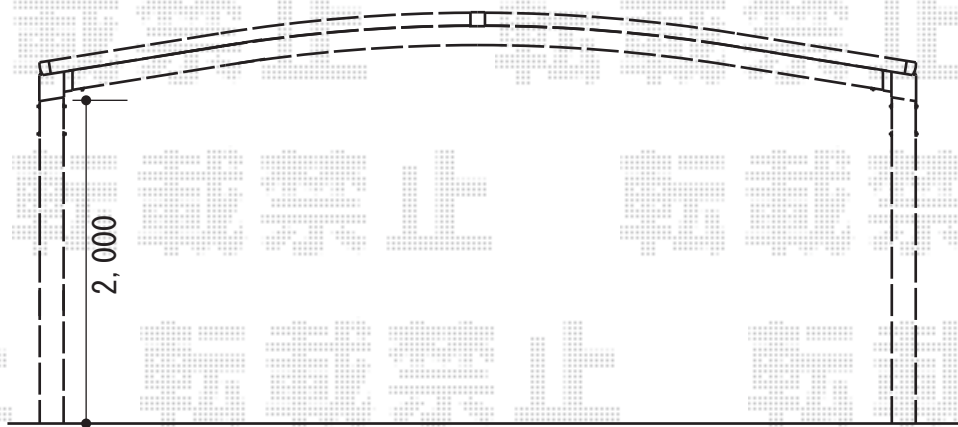

レイナツインポート 積雪～20cm対応

YKK AP レイナツインポート 積雪～20cm対応
幅=5,392mm
奥行=5,052mm
色：プラチナステン
屋根材：熱線遮断ポリカーボネート（アースブルーマット調）
柱仕様：標準柱仕様（有効高 約2,000mm）

現場状況や作図制限により概略図の内容と多少の違いが生じることがございます。
施工時は、現場優先とさせて頂きたく思いますので、お立会い頂き、
最終のご指示のほど、何卒、宜しくお願い致します。