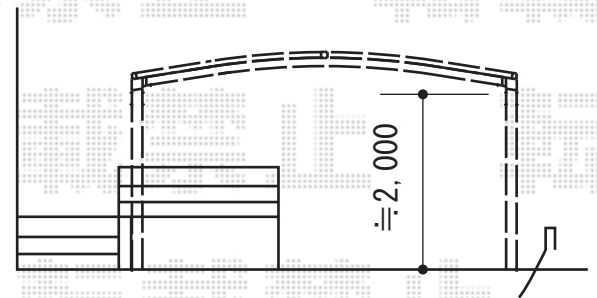

YKK AP レイナポート 積雪~20cm対応
 幅=2,700mm
 奥行=5,052mm
 色：プラチナステン
 屋根材：熱線遮断ポリカーボネート（アースブルーマット調）
 柱仕様：標準柱仕様（有効高 約2,000mm）

YKK AP レイナツインポート 積雪~20cm対応
 幅=4,185mm
 奥行=5,052mm
 色：プラチナステン
 屋根材：熱線遮断ポリカーボネート（アースブルーマット調）
 柱仕様：標準柱