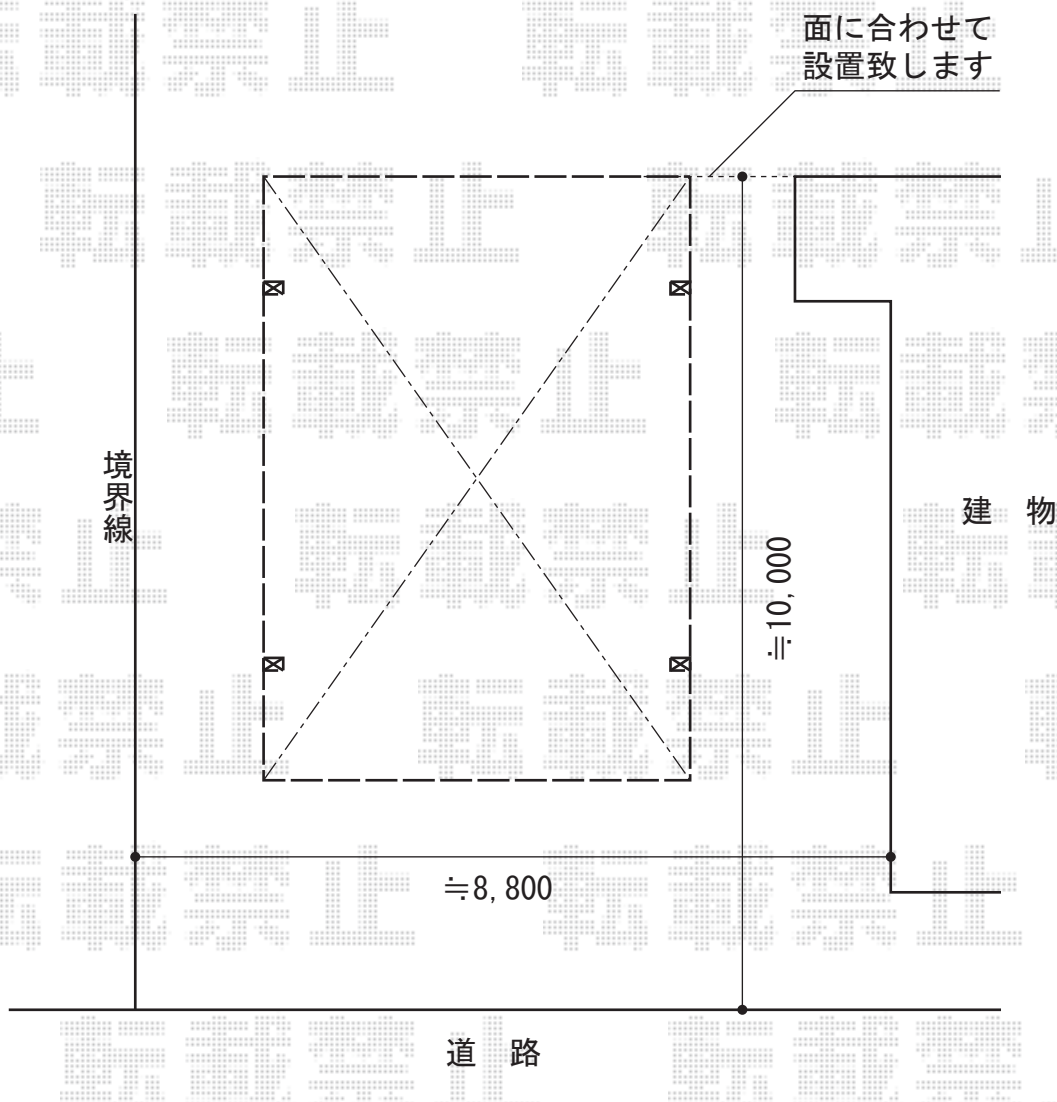

レイナツインポート 積雪～20cm対応

YKK AP レйнаツインポート 積雪～20cm対応

幅=5,983mm

奥行=5,768mm

色：プラチナステン

屋根材：熱線遮断ポリカーボネート(トーマイマット)

柱仕様：ハイルーフ柱仕様(有効高 約2,355mm)

現場状況や作図制限により概略図の内容と多少の違いが生じることがございます。
施工時は、現場優先とさせて頂きたく思いますので、お立会い頂き、
最終のご指示のほど、何卒、宜しくお願い致します。