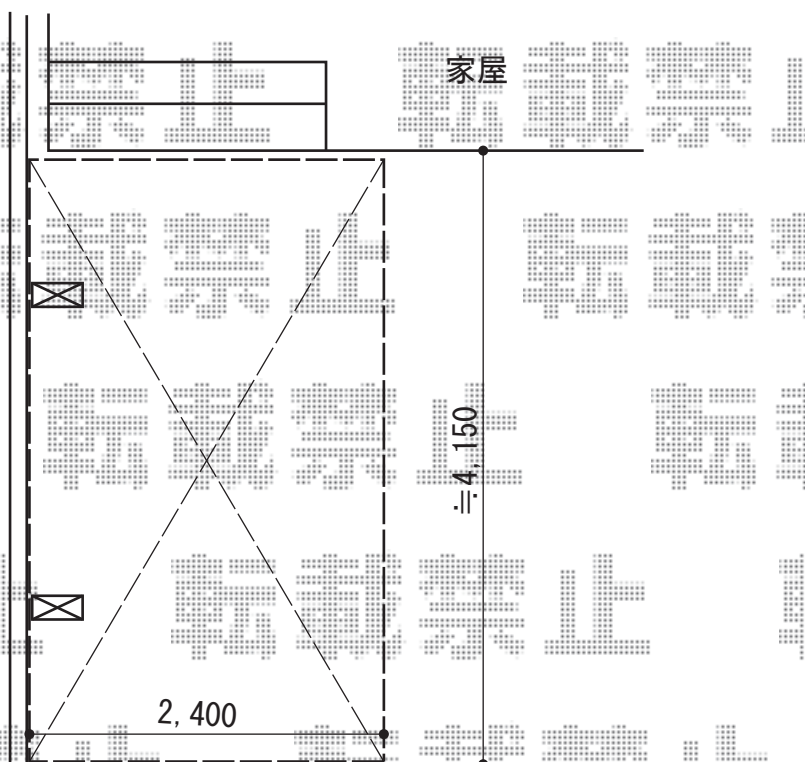

プレシオスポート 積雪～20cm対応

Value Select プレシオスポート 積雪～20cm対応
幅=2,400mm
奥行=5,052mm
色：ノーブルステン
屋根材：ポリカーボネート（スカイブルー）
柱仕様：ハイルーフ柱仕様（有効高 約2,250mm）

現場状況や作図制限により概略図の内容と多少の違いが生じることがございます。
施工時は、現場優先とさせて頂きたく思いますので、お立会い頂き、
最終のご指示のほど、何卒、宜しくお願い致します。