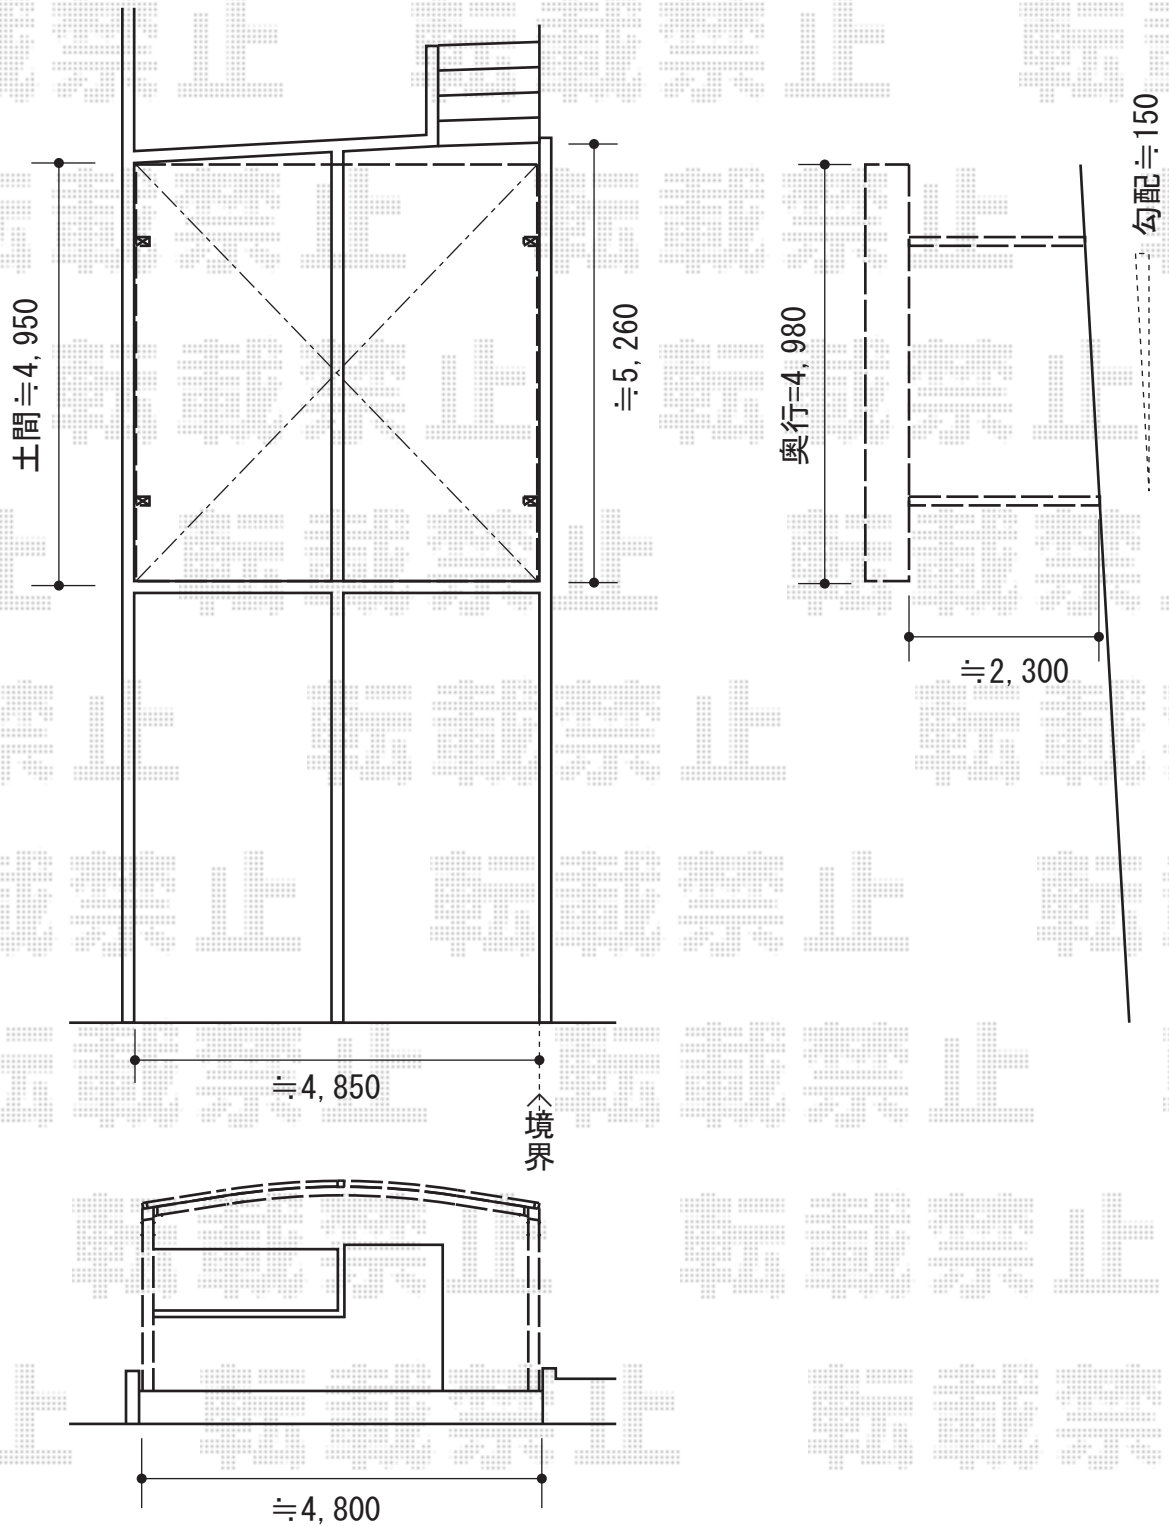

カーブポートシグマIII ワイド 積雪~30cm対応

トステム カーブポートシグマIII ワイド 積雪~30cm対応
幅=4,837mm
奥行=5,686mm
色：シャイングレー
屋根材：ガリレポリカ（クリアマット・すりガラス調）
柱仕様：ロング柱23仕様（有効高 約2,300mm）

現場状況や作図制限により概略図の内容と多少の違いが生じることがございます。
施工時は、現場優先とさせて頂きたく思いますので、お立会い頂き、
最終のご指示のほど、何卒、宜しくお願い致します。