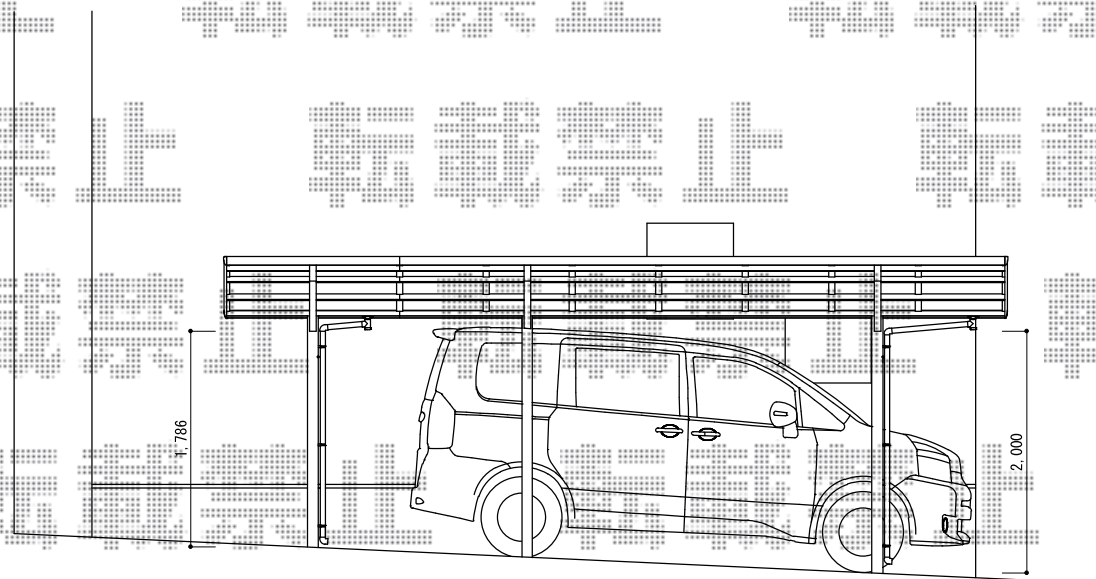

# レイナポート 延長 積雪~20cm対応

## ①YKK AP レイナポート 延長 積雪~20cm対応

幅=2,700mm

奥行=6,484mm

色：プラチナステン

屋根材：【仮】熱線遮断ポリカーボネート（アースブルーマット調）

柱仕様：標準柱仕様（有効高 約2,000mm）

現場状況や作図制限により概略図の内容と多少の違いが生じることがございます。  
施工時は、現場優先とさせて頂きたく思いますので、お立会い頂き、  
最終のご指示のほど、何卒、宜しくお願い致します。