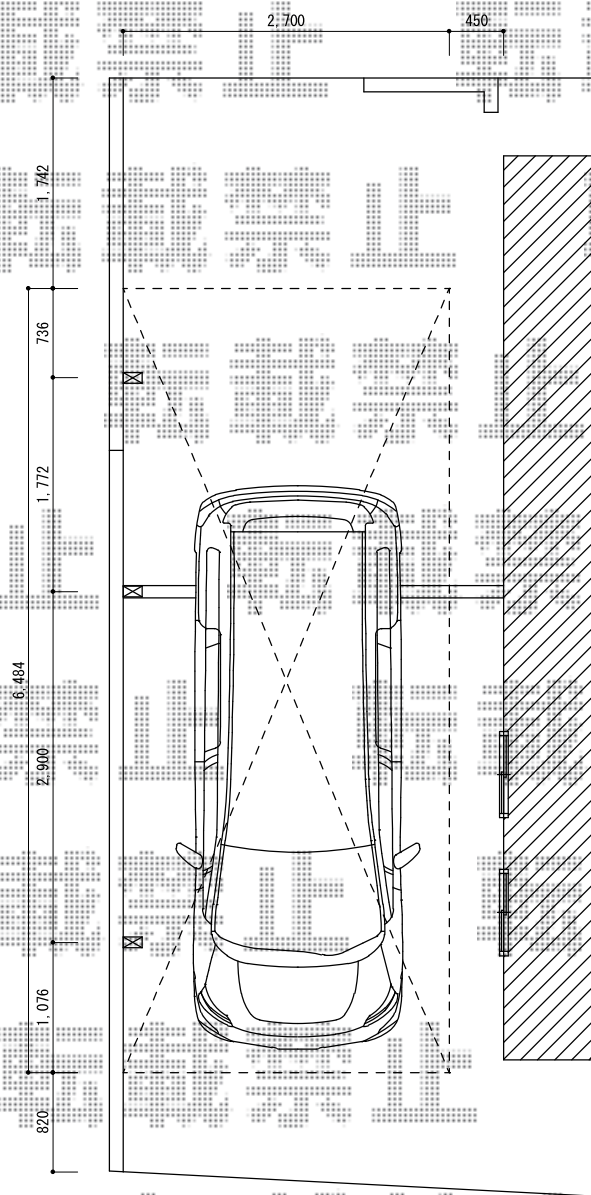

# レイナポート 延長 積雪~20cm対応

## ①YKK AP レイナポート 延長 積雪~20cm対応

幅=2,700mm

奥行=6,484mm

色：プラチナステン

屋根材：【仮】熱線遮断ポリカーボネート（アースブルーマット調）

柱仕様：標準柱仕様（有効高 約2,000mm）

現場状況や作図制限により概略図の内容と多少の違いが生じることがございます。  
施工時は、現場優先とさせて頂きたく思いますので、お立会い頂き、  
最終のご指示のほど、何卒、宜しくお願い致します。