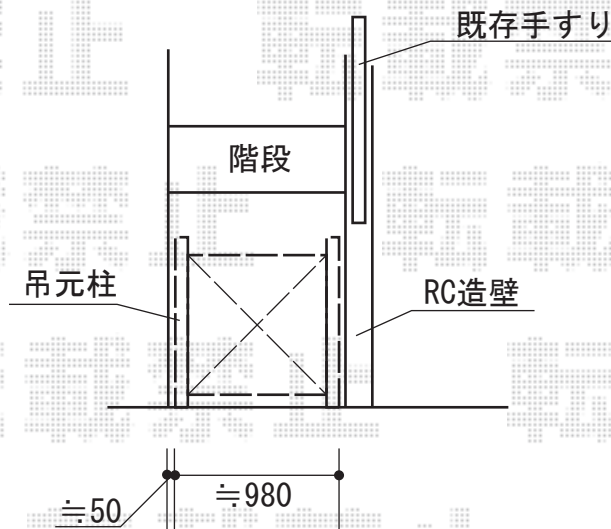

エクスライン門扉14型 片開き 門柱使用

YKK AP エクスライン門扉14型 片開き
扉1枚 (W×H) = (800mm×1,200mm)
色：カームブラック
錠：ハンドル錠E8型
開き：外開き
追加部材：外開き部品
吊元柱外観左

現場状況や作図制限により概略図の内容と多少の違いが生じることがございます。
施工時は、現場優先とさせて頂きたく思いますので、お立会い頂き、
最終のご指示のほど、何卒、宜しくお願い致します。