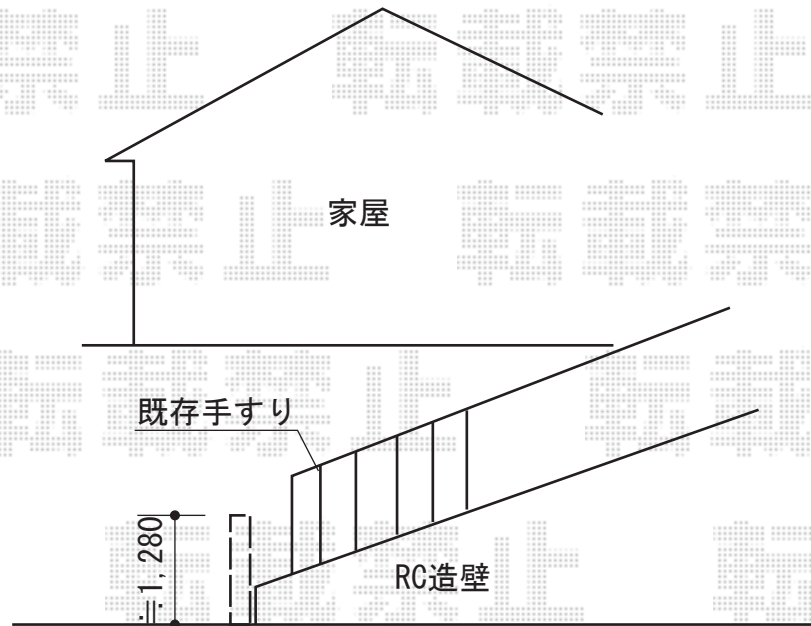

エクスライン門扉14型 片開き 門柱使用

YKK AP エクスライン門扉14型 片開き
扉1枚 (W×H) = (800mm×1,200mm)
色：カームブラック
錠：ハンドル錠E8型
開き：外開き
追加部材：外開き部品
吊元柱外観左

現場状況や作図制限により概略図の内容と多少の違いが生じることがございます。
施工時は、現場優先とさせて頂きたく思いますので、お立会い頂き、
最終のご指示のほど、何卒、宜しくお願い致します。